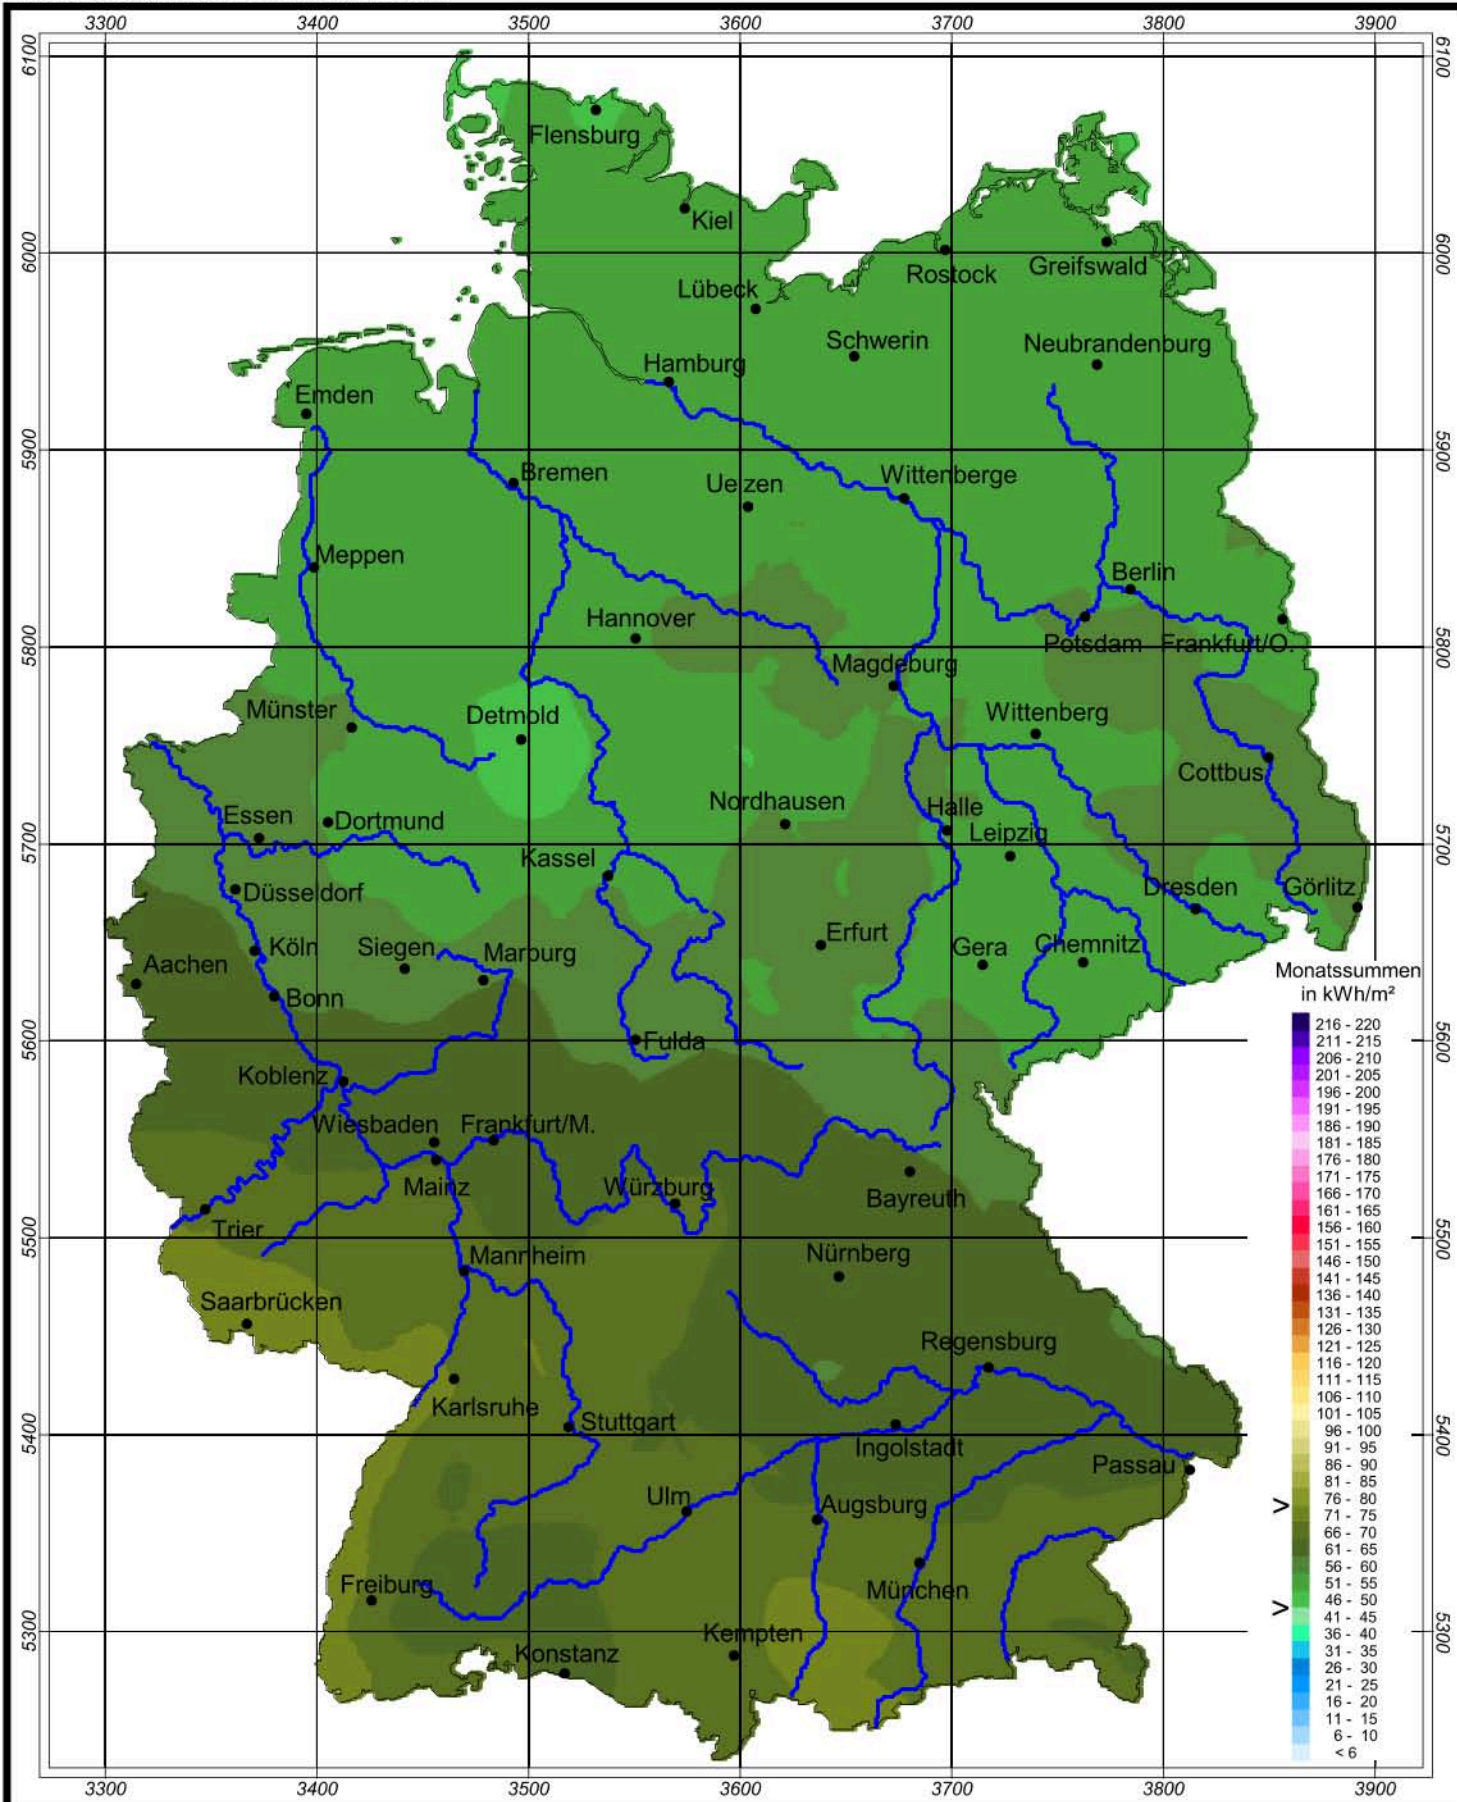

Globalstrahlung in der Bundesrepublik Deutschland

Monatssummen - Oktober 2007

Rechtswerte normiert nach Meridianstreifen 9°

Wissenschaftliche Bearbeitung:
DWD, Geschäftsfeld Klima- und Umweltberatung, Pf 30 11 90, 20304 Hamburg
Tel.: 040/6690-1922; eMail: klima.hamburg@dwd.de
Diese Karte ist gesetzlich geschützt. Vervielfältigungen
jeder Art sind nur mit Erlaubnis des Herausgebers zulässig.

Deutscher Wetterdienst