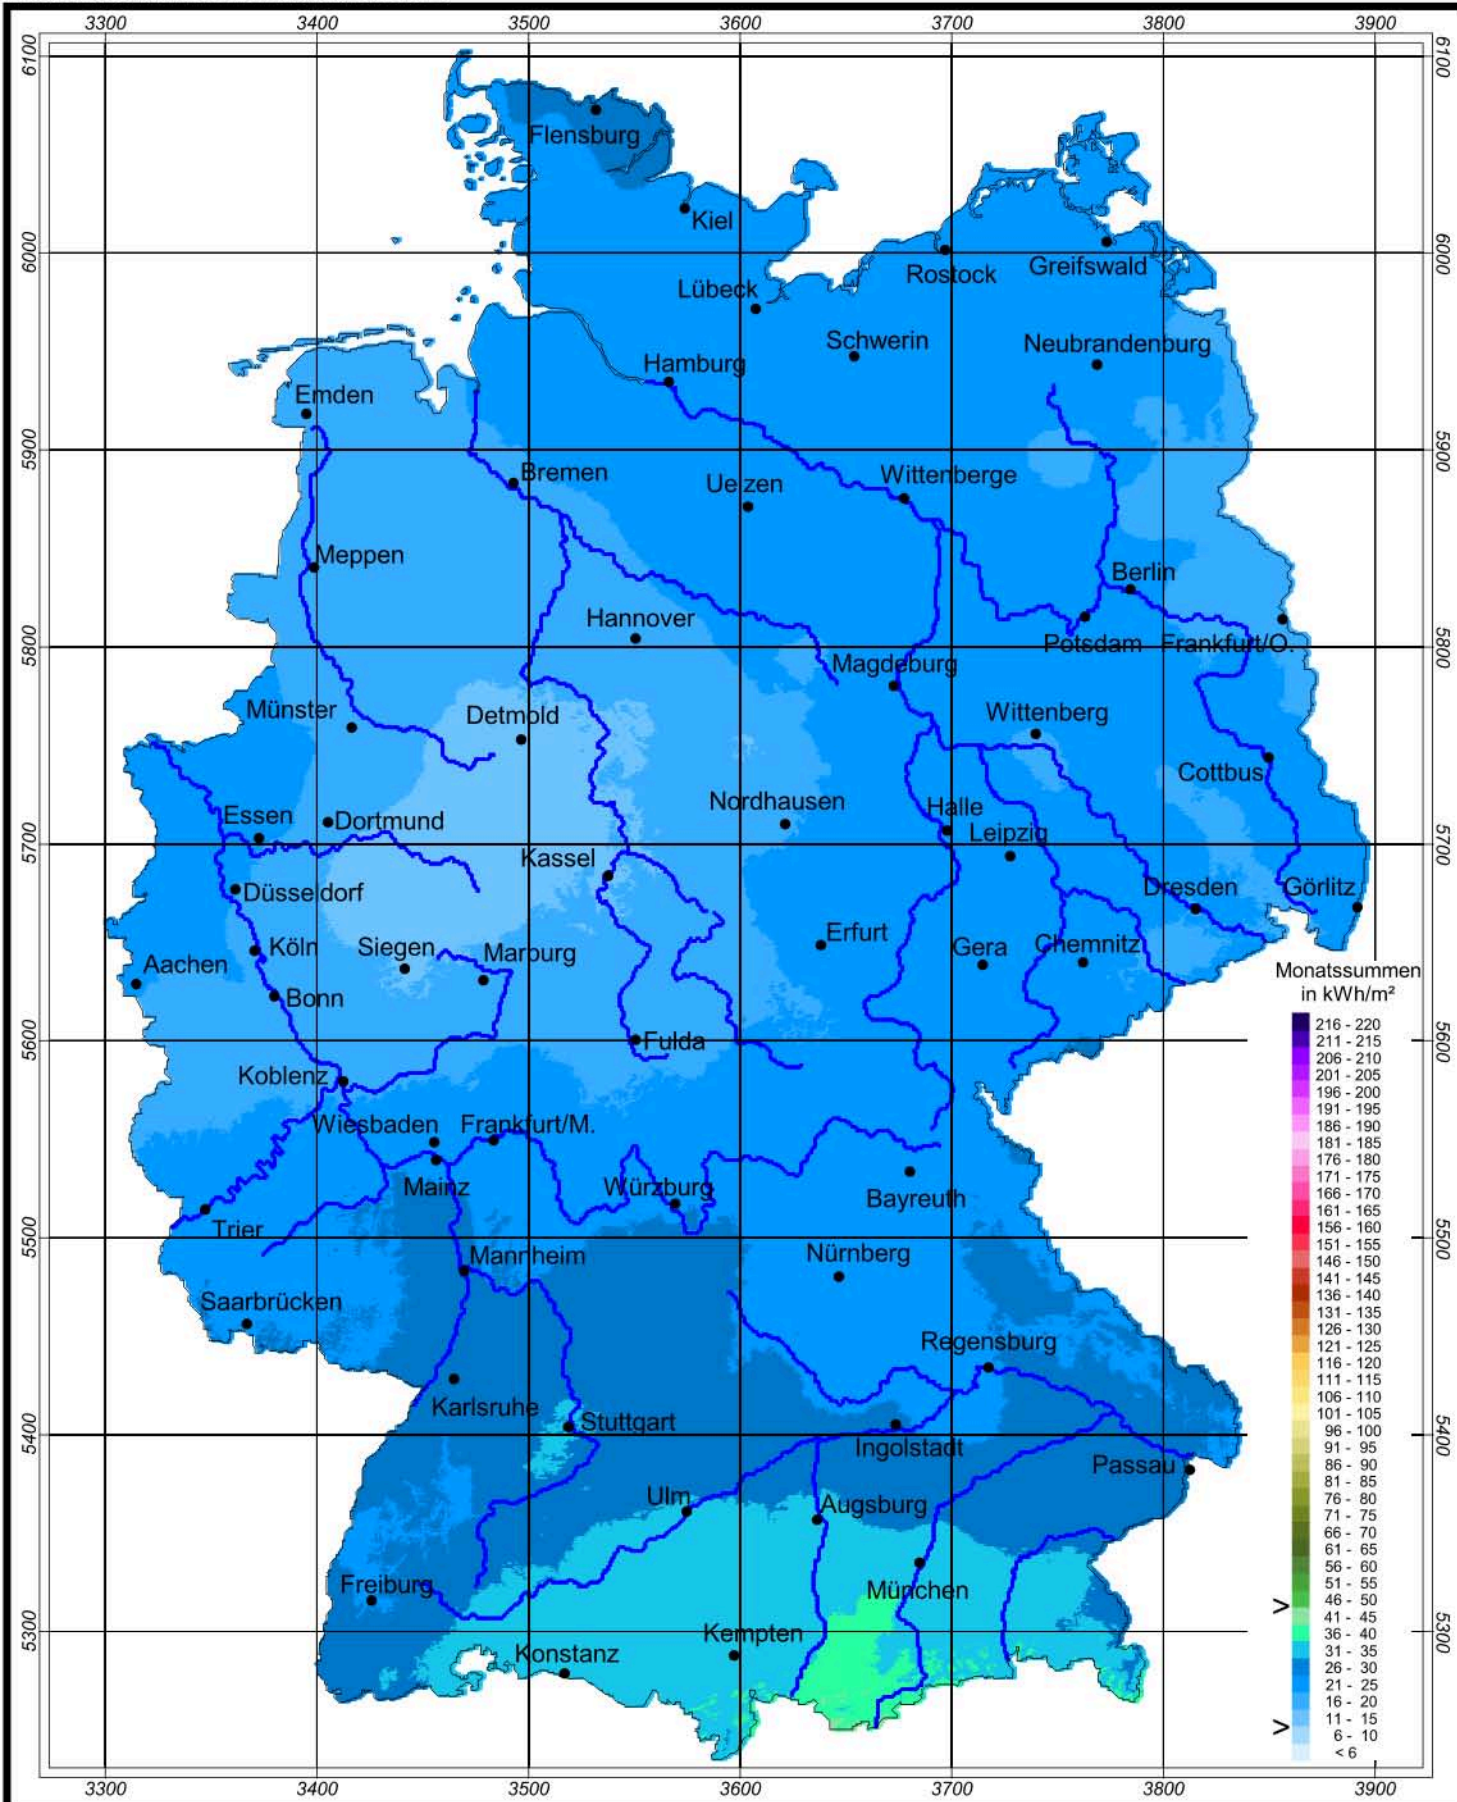

Globalstrahlung in der Bundesrepublik Deutschland

Monatssummen - November 2007

Rechtswerte normiert nach Meridianstreifen 9°

Wissenschaftliche Bearbeitung:
DWD, Abteilung Klima- und Umweltberatung, Pf 30 11 90, 20304 Hamburg
Tel.: 040/6690-1922; eMail: klima.hamburg@dwd.de
Diese Karte ist gesetzlich geschützt. Vervielfältigungen
jeder Art sind nur mit Erlaubnis des Herausgebers zulässig.