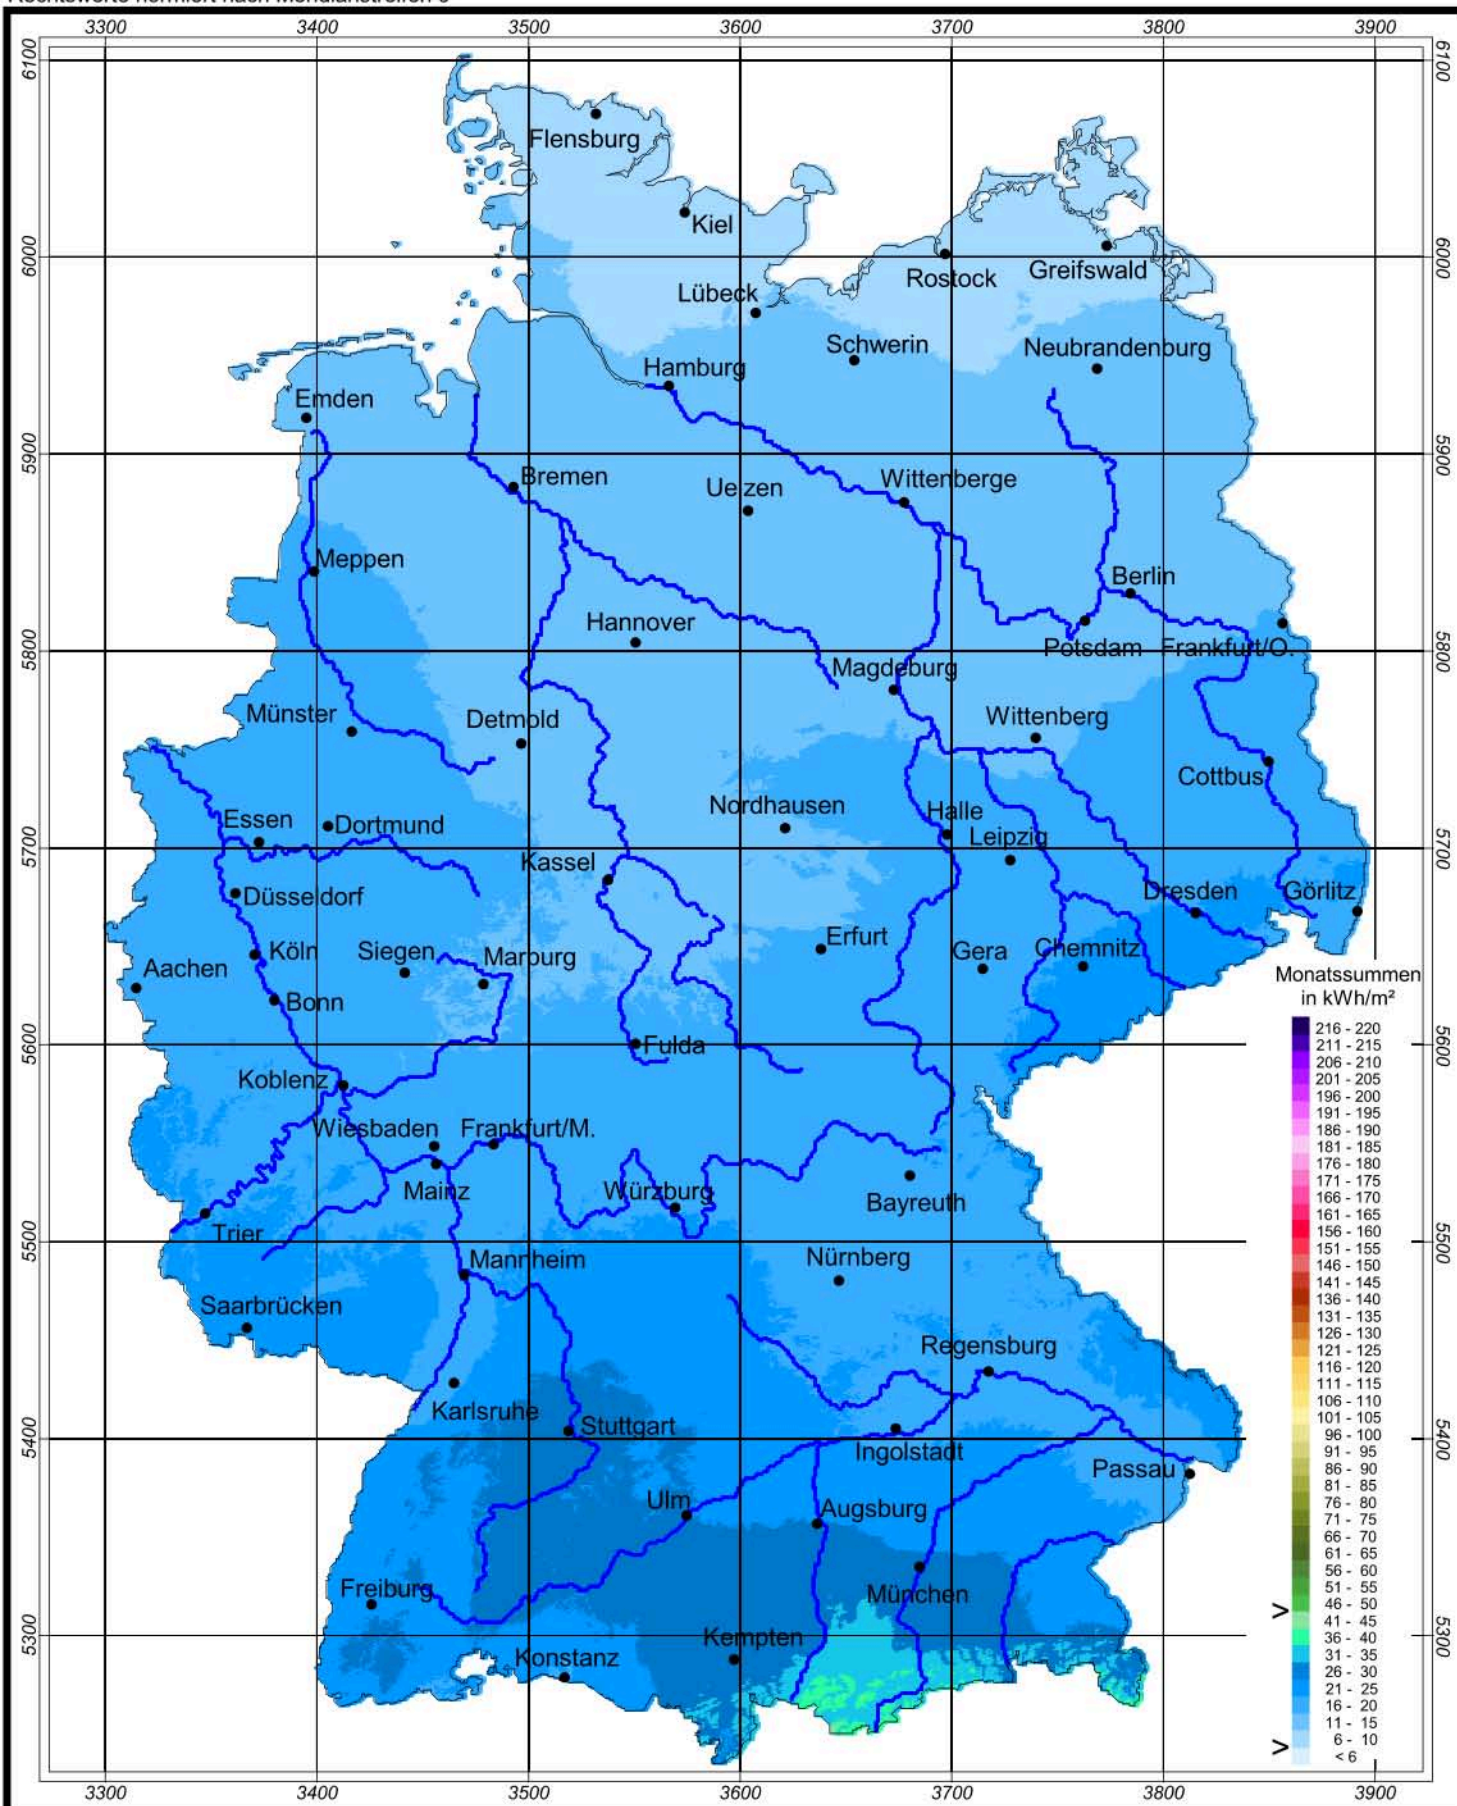

Globalstrahlung in der Bundesrepublik Deutschland

Monatssummen - Dezember 2007

Rechtswerte normiert nach Meridianstreifen 9°

Wissenschaftliche Bearbeitung:
DWD, Geschäftsfeld Klima- und Umweltberatung, Pf 30 11 90, 20304 Hamburg
Tel.: 040/6690-1922; eMail: klima.hamburg@dwd.de
Diese Karte ist gesetzlich geschützt. Vervielfältigungen
jeder Art sind nur mit Erlaubnis des Herausgebers zulässig.

Deutscher Wetterdienst