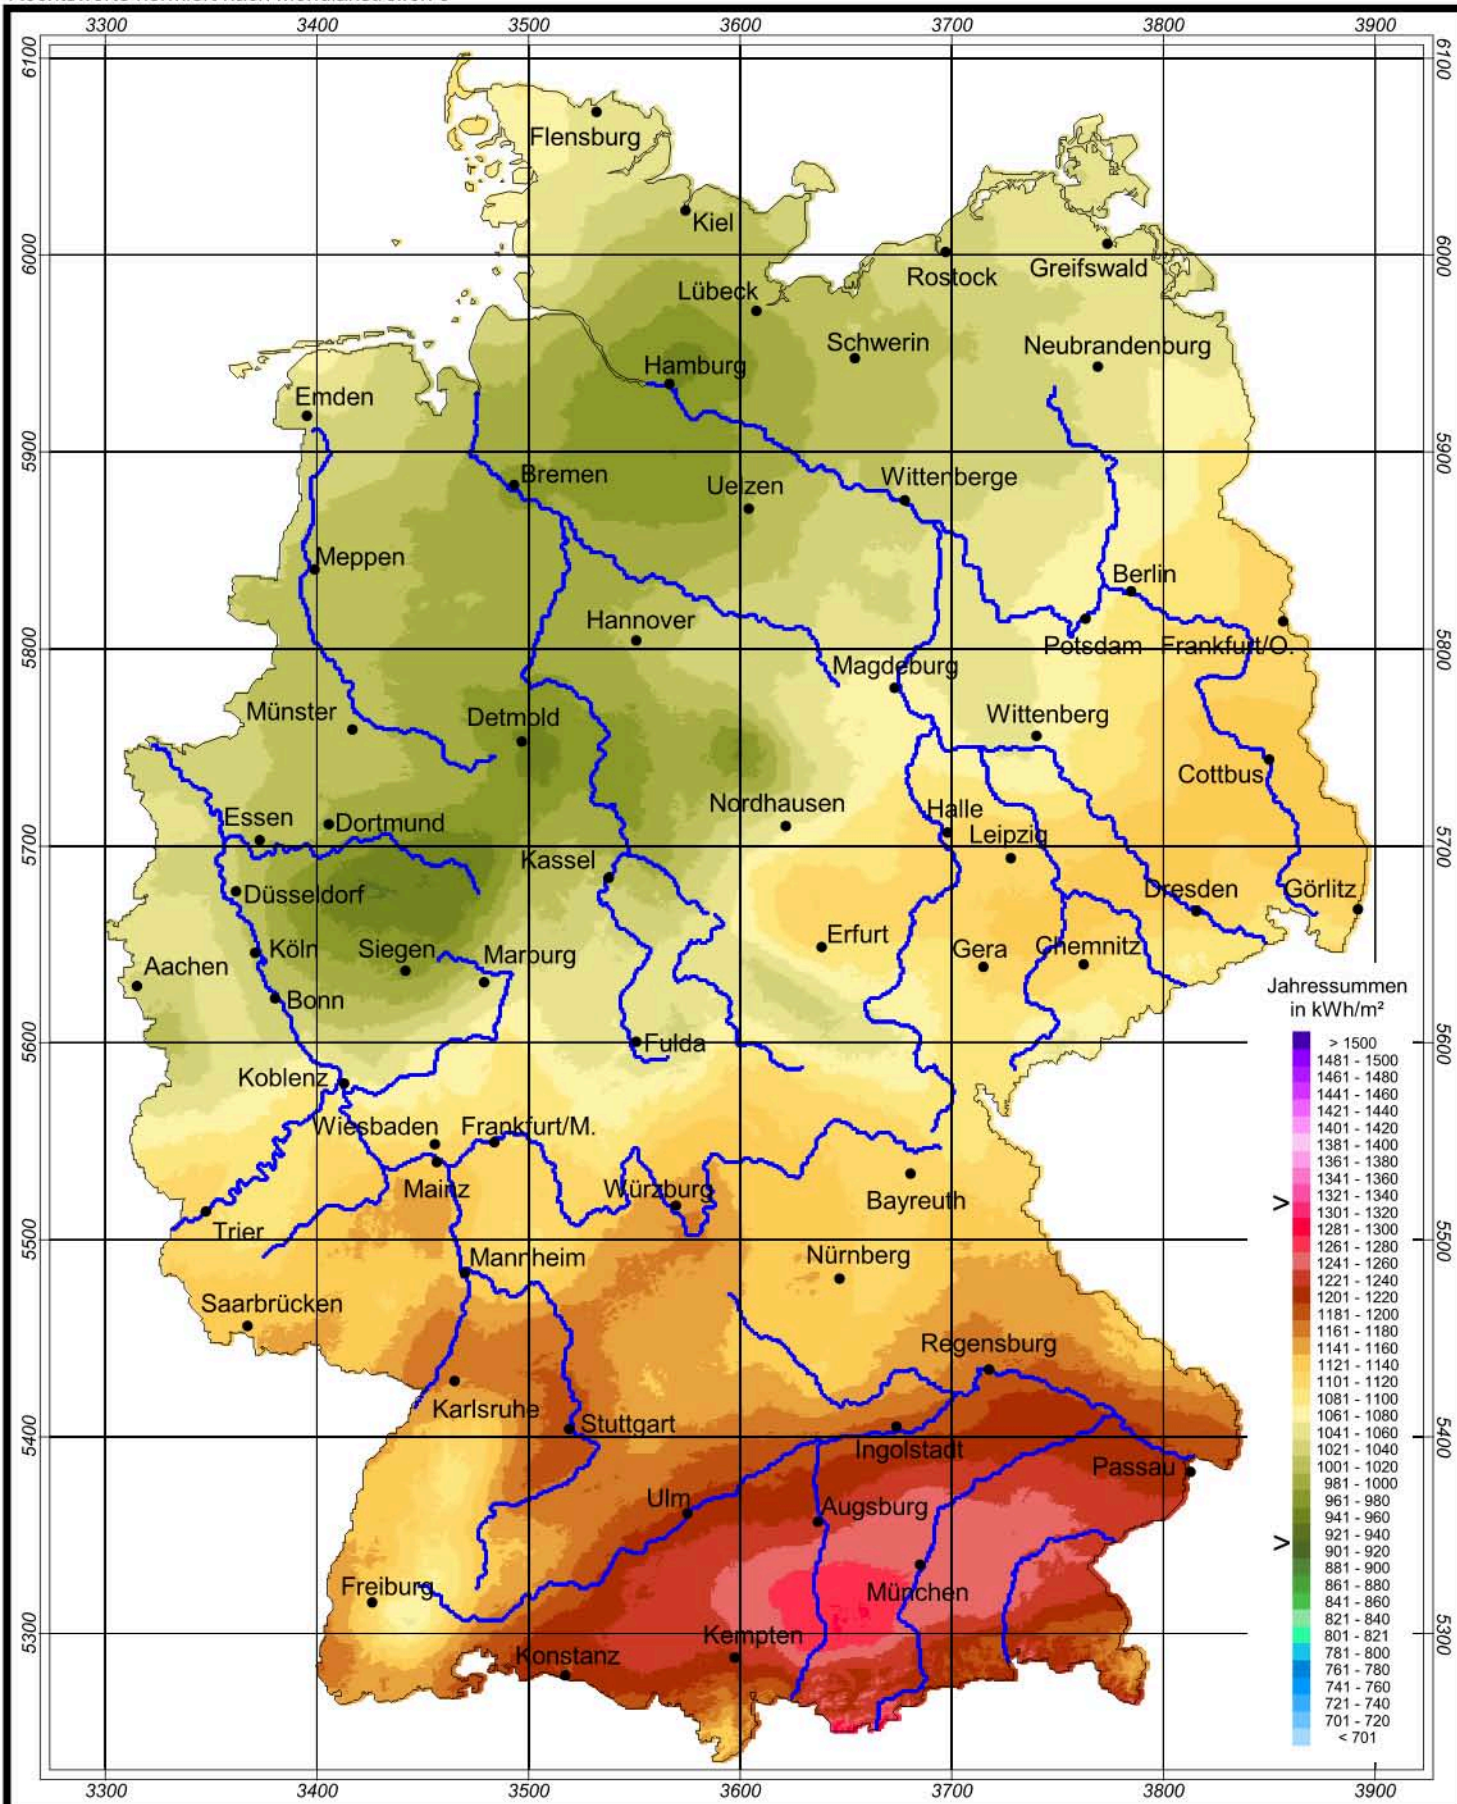

Globalstrahlung in der Bundesrepublik Deutschland Jahressumme 2007

Rechtswerte normiert nach Meridianstreifen 9°

Wissenschaftliche Bearbeitung:
DWD, Abteilung Klima- und Umweltberatung, Pf 30 11 90, 20304 Hamburg
Tel.: 040/6690-1922; eMail: klima.hamburg@dwd.de
Diese Karte ist gesetzlich geschützt. Vervielfältigungen
jeder Art sind nur mit Erlaubnis des Herausgebers zulässig.