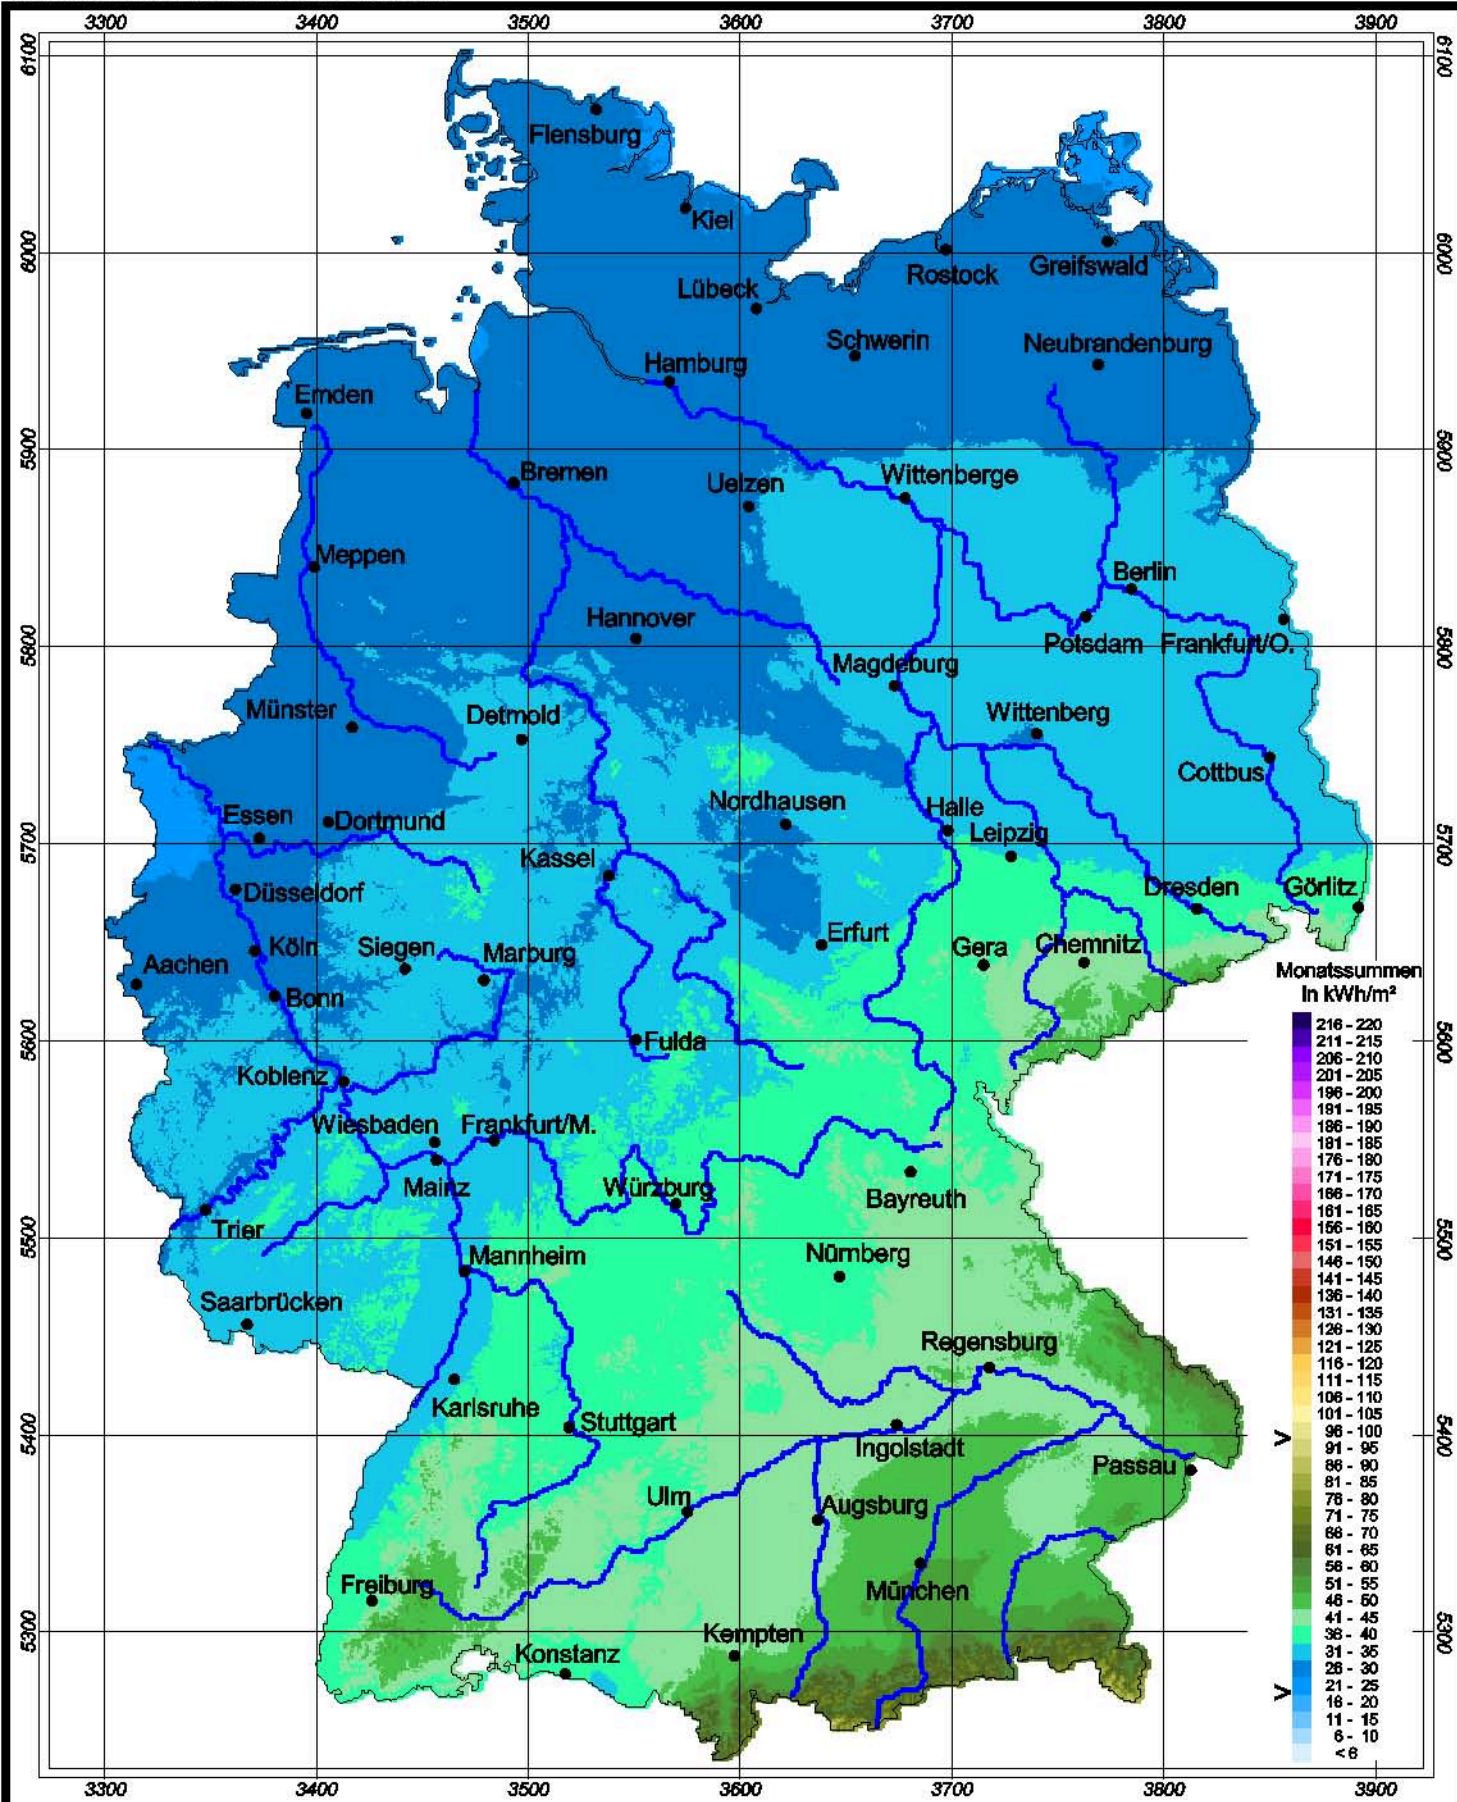

# Globalstrahlung in der Bundesrepublik Deutschland

## Monatssummen - Februar 2006

Rechtswerte normiert nach Meridianstreifen 9°

Wissenschaftliche Bearbeitung:  
DWD, Abteilung Klima- und Umweltberatung, Pf 30 11 90, 20304 Hamburg  
Tel.: 040/6690-1922; eMail: klima.hamburg@dwd.de  
Diese Karte ist gesetzlich geschützt. Vervielfältigungen  
jeder Art sind nur mit Erlaubnis des Herausgebers zulässig.

Deutscher Wetterdienst