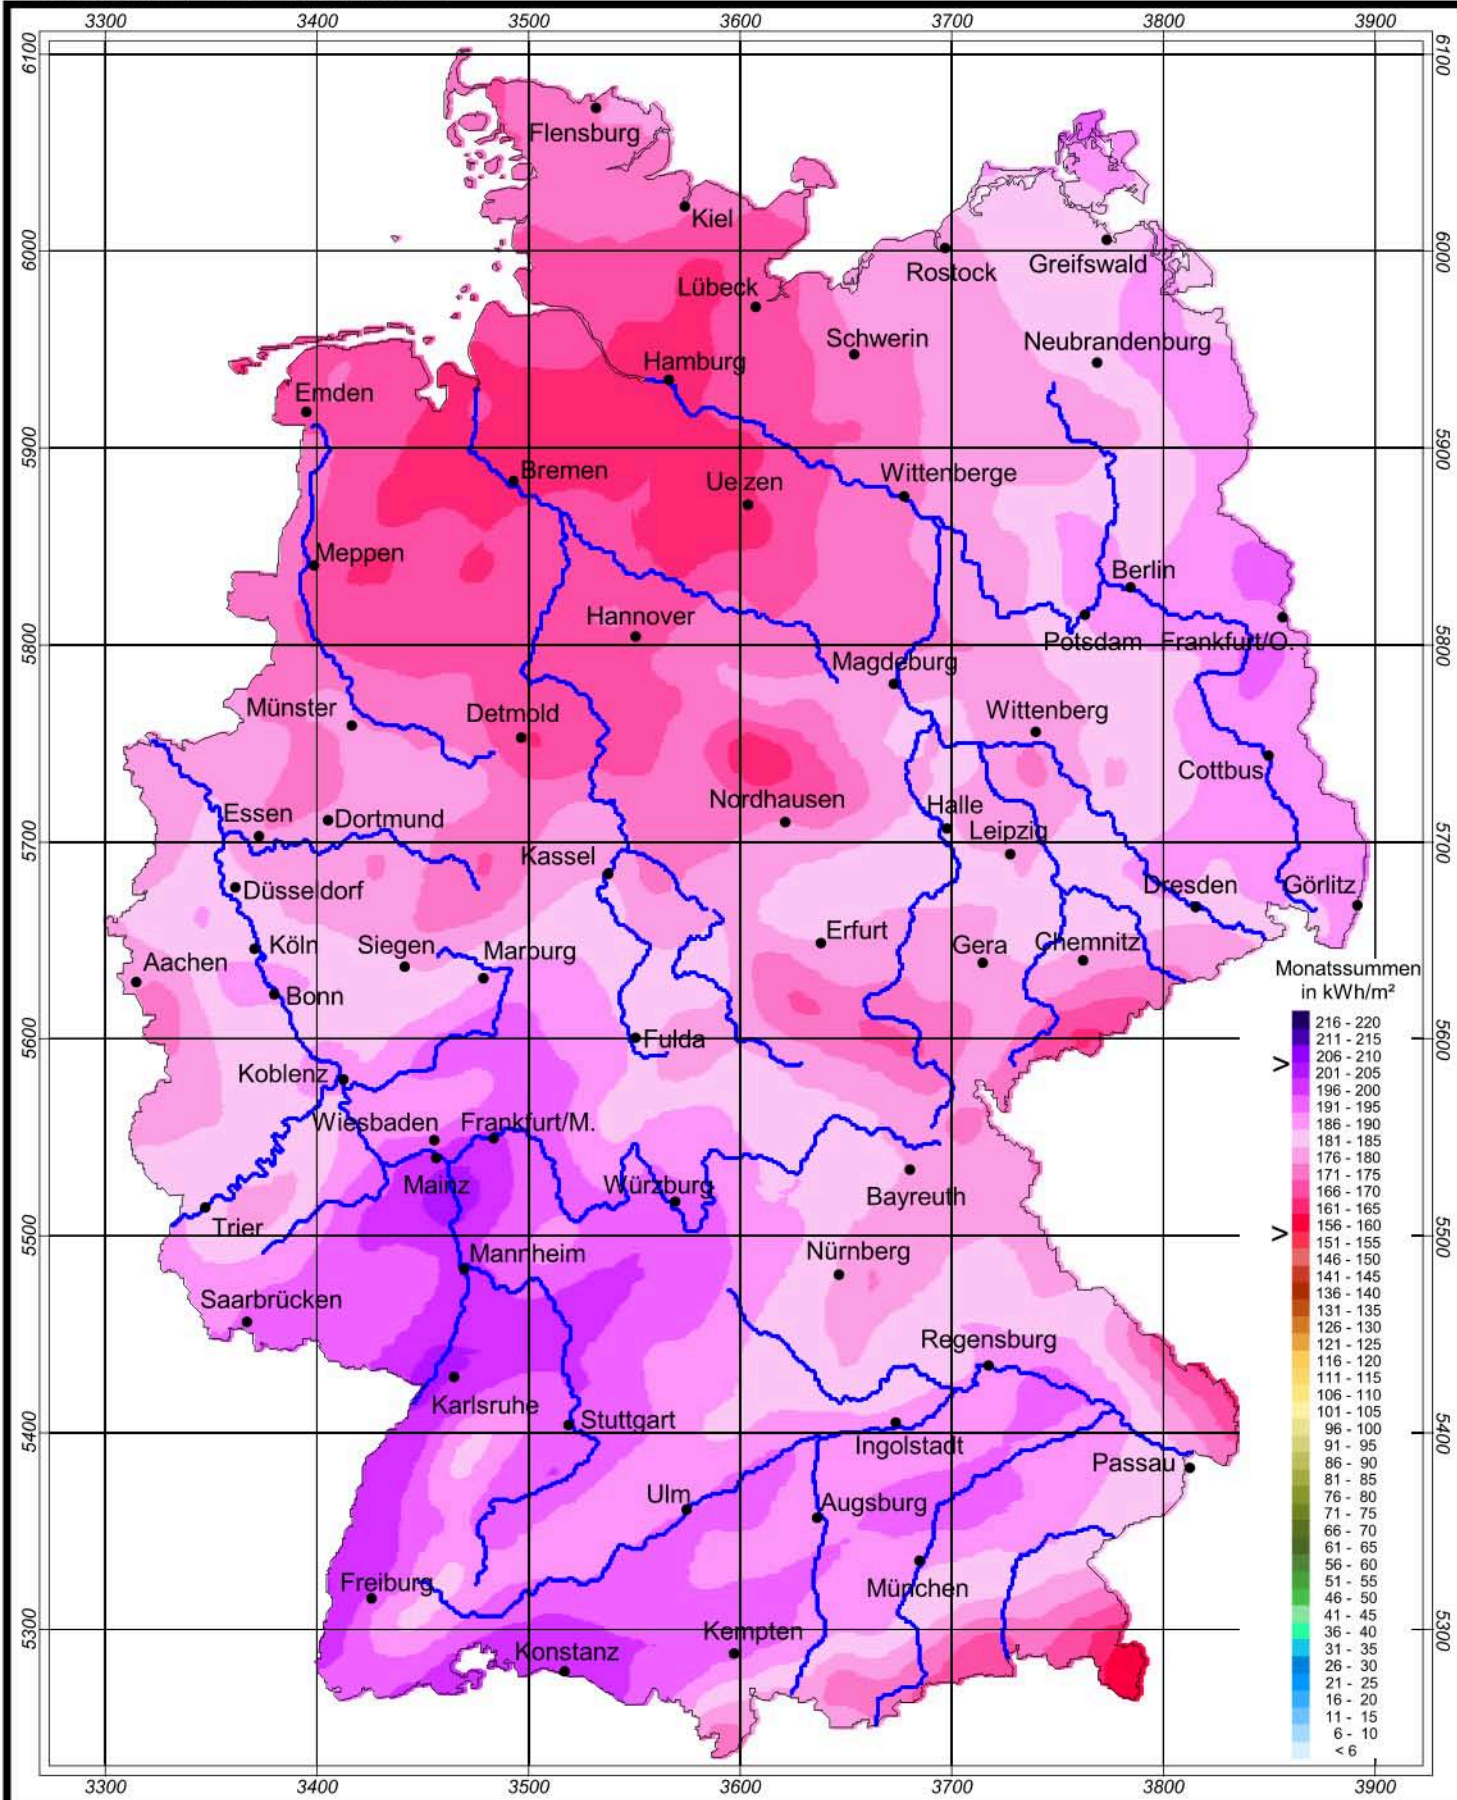

Globalstrahlung in der Bundesrepublik Deutschland

Monatssummen - Juni 2006

Rechtswerte normiert nach Meridianstreifen 9°

Wissenschaftliche Bearbeitung:
DWD, Abteilung Klima- und Umweltberatung, Pf 30 11 90, 20304 Hamburg
Tel.: 040/6690-1922; eMail: klima.hamburg@dwd.de
Diese Karte ist gesetzlich geschützt. Vervielfältigungen
jeder Art sind nur mit Erlaubnis des Herausgebers zulässig.

Deutscher Wetterdienst