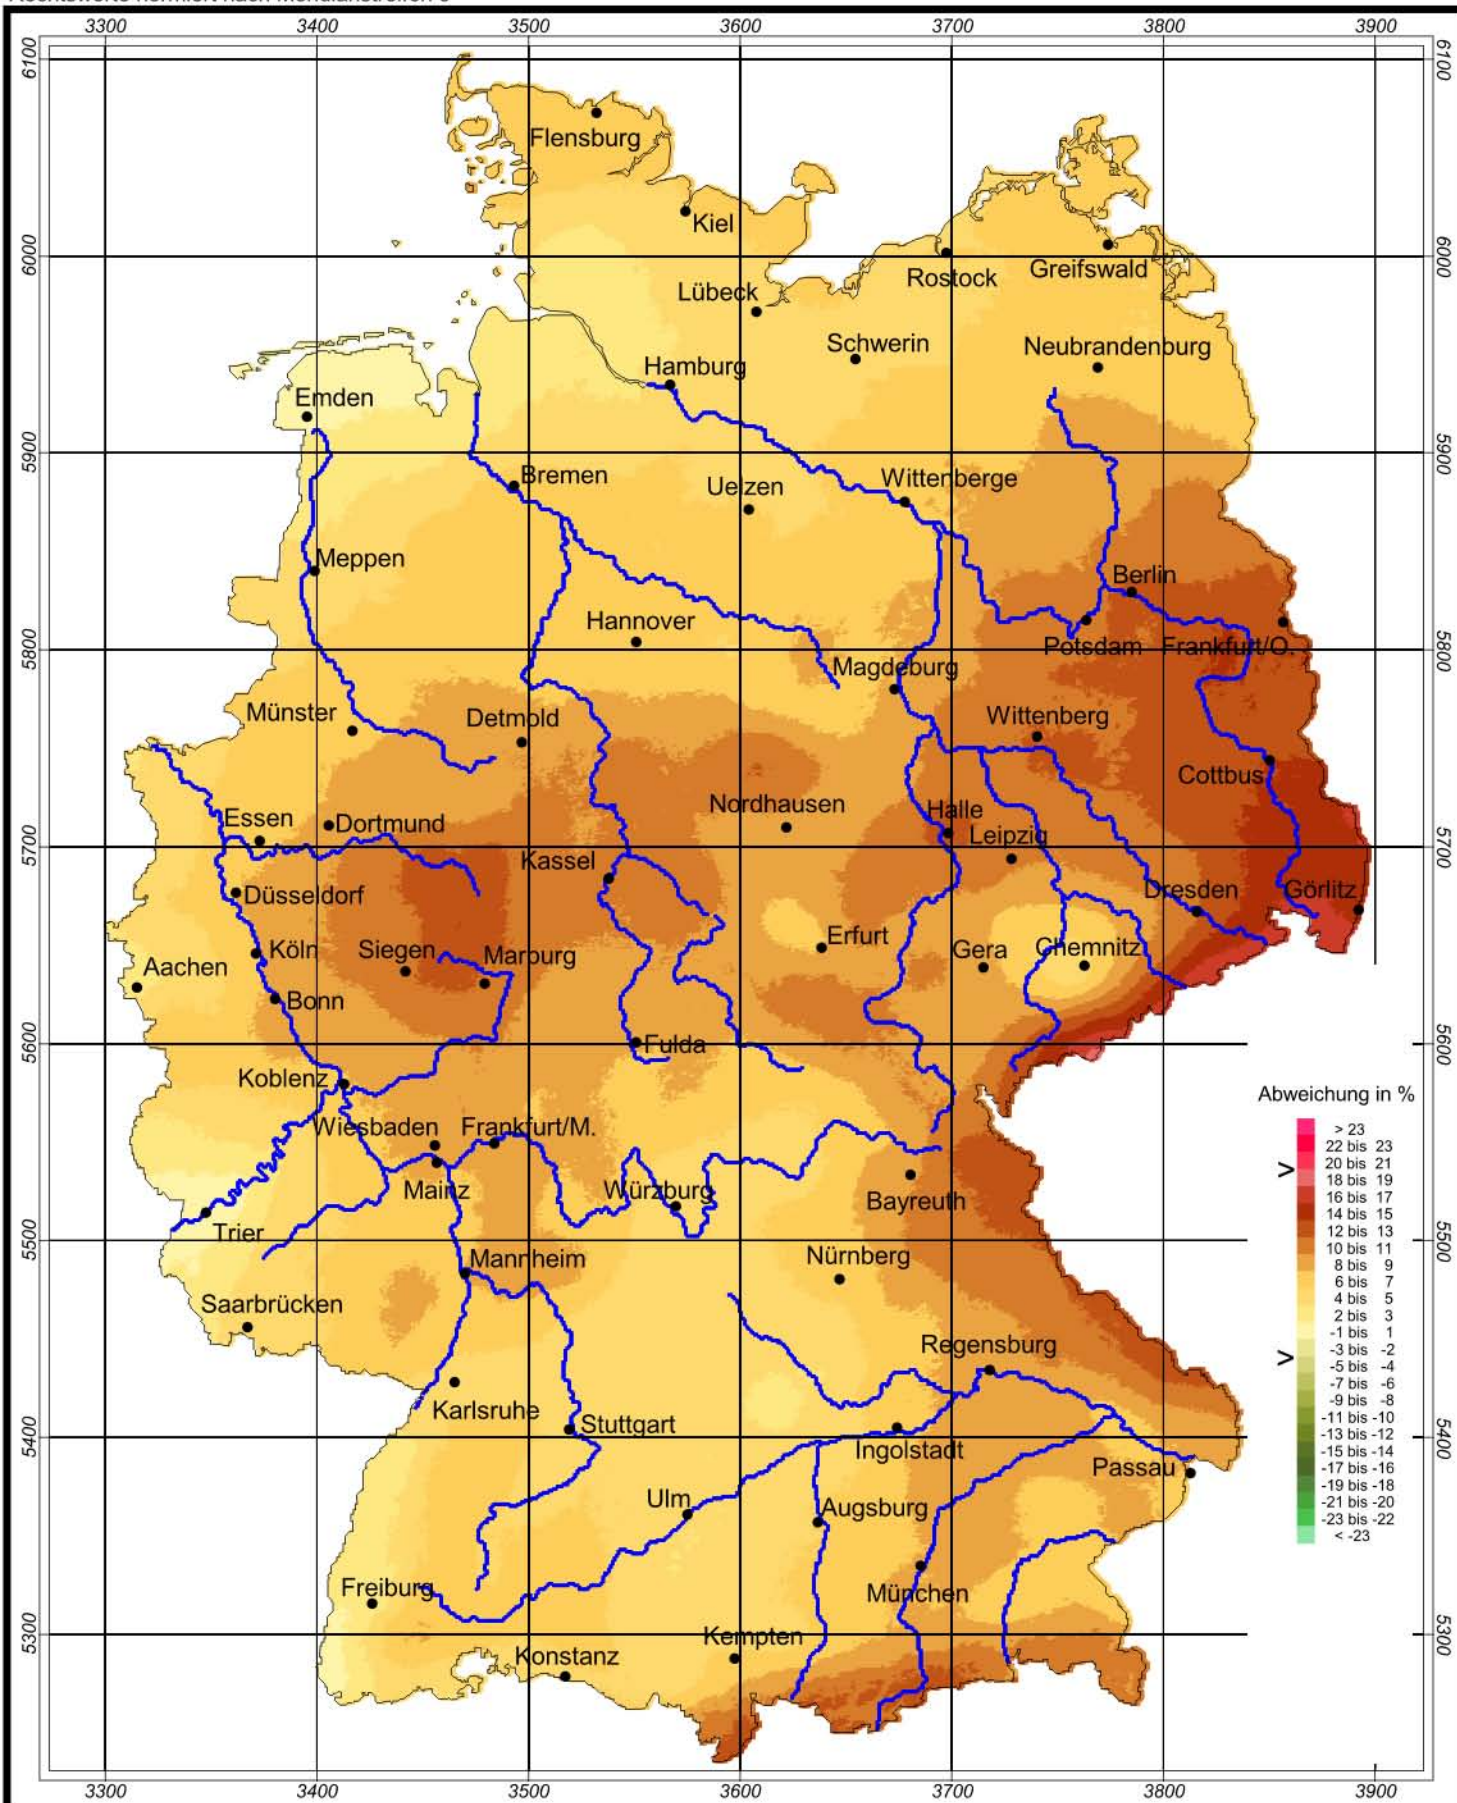

Globalstrahlung in der Bundesrepublik Deutschland

Abweichung der Jahressumme 2006 zum langjährigen Mittel

Rechtswerte normiert nach Meridianstreifen 9°

Wissenschaftliche Bearbeitung:

DWD, Abteilung Klima- und Umweltberatung, Pf 30 11 90, 20304 Hamburg