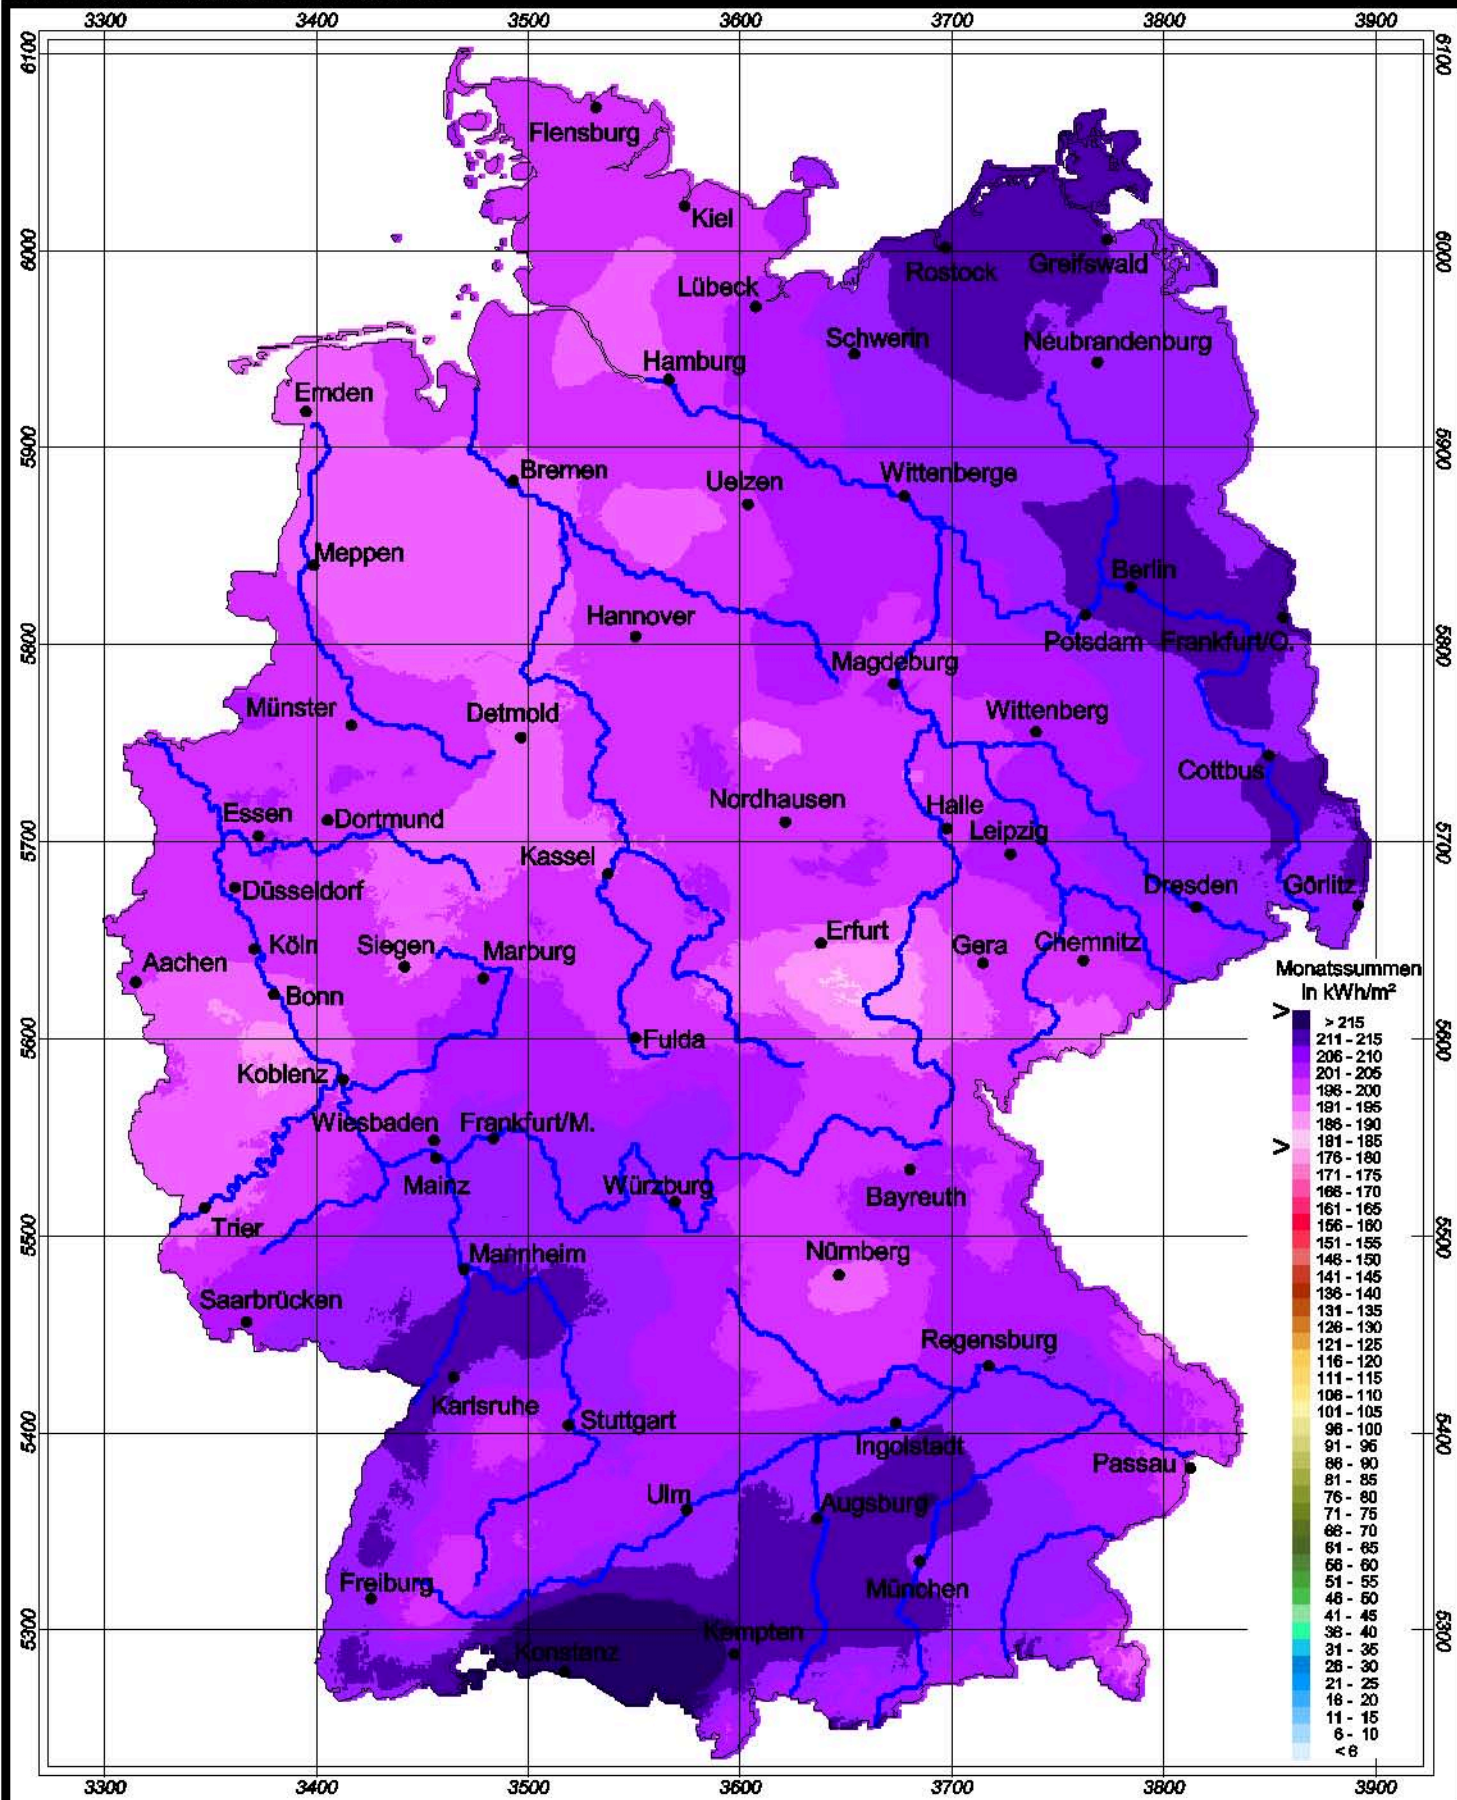

# Globalstrahlung in der Bundesrepublik Deutschland

## Monatssummen - Juli 2006

Rechtswerte normiert nach Meridianstreifen 9°

Wissenschaftliche Bearbeitung:  
DWD, Abteilung Klima- und Umweltberatung, Pf 30 11 90, 20304 Hamburg  
Tel.: 040/6690-1922; eMail: klima.hamburg@dwd.de  
Diese Karte ist gesetzlich geschützt. Vervielfältigungen  
jeder Art sind nur mit Erlaubnis des Herausgebers zulässig.