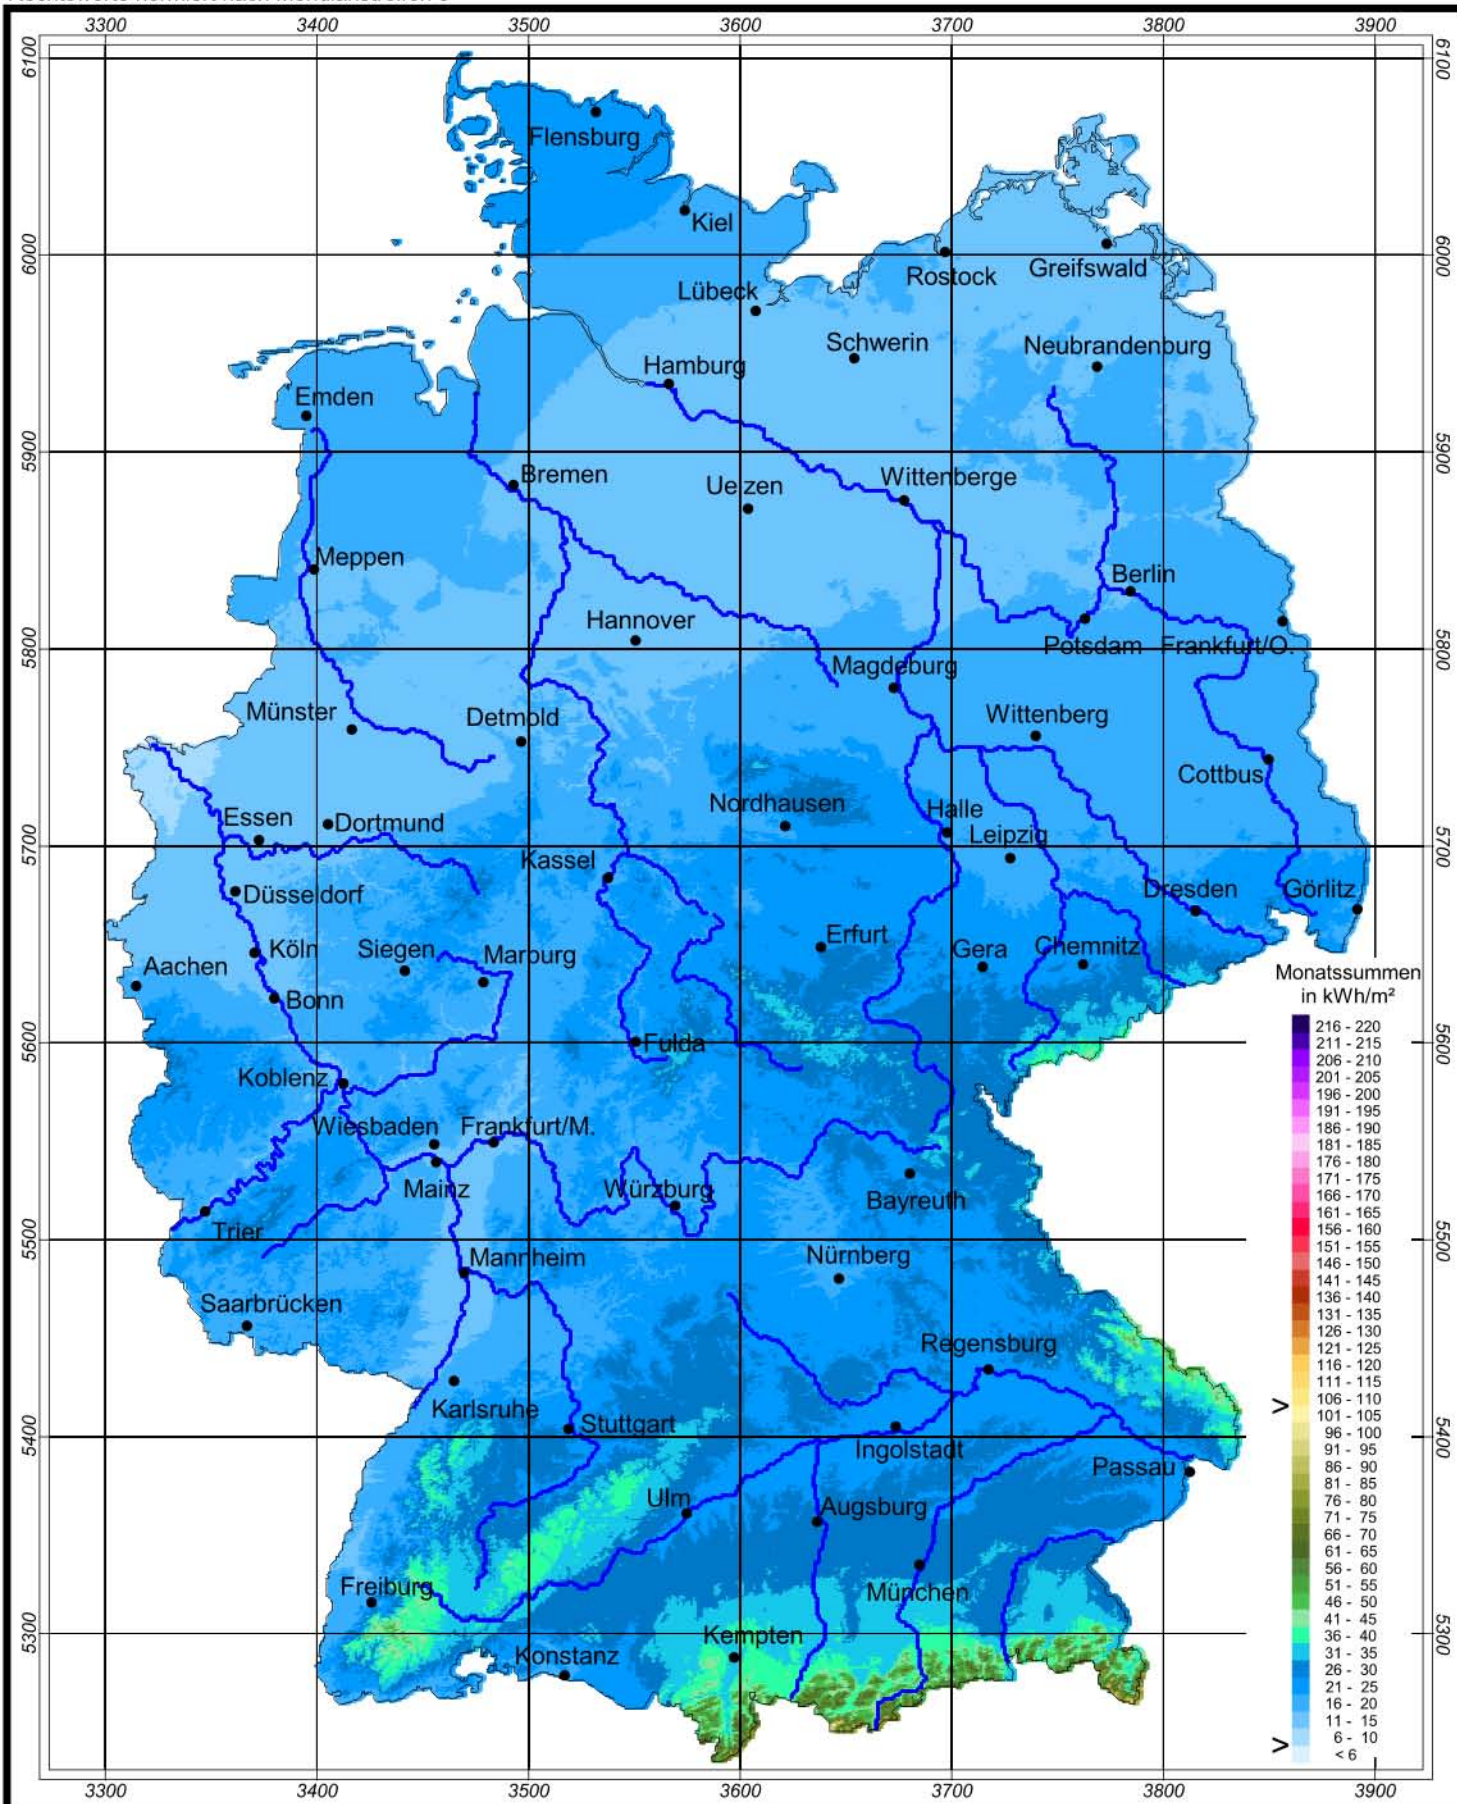

Globalstrahlung in der Bundesrepublik Deutschland

Monatssummen - Dezember 2006

Rechtswerte normiert nach Meridianstreifen 9°

Wissenschaftliche Bearbeitung:
DWD, Geschäftsfeld Klima- und Umweltberatung, Pf 30 11 90, 20304 Hamburg
Tel.: 040/6690-1922; eMail: klima.hamburg@dwd.de
Diese Karte ist gesetzlich geschützt. Vervielfältigungen
jeder Art sind nur mit Erlaubnis des Herausgebers zulässig.

Deutscher Wetterdienst