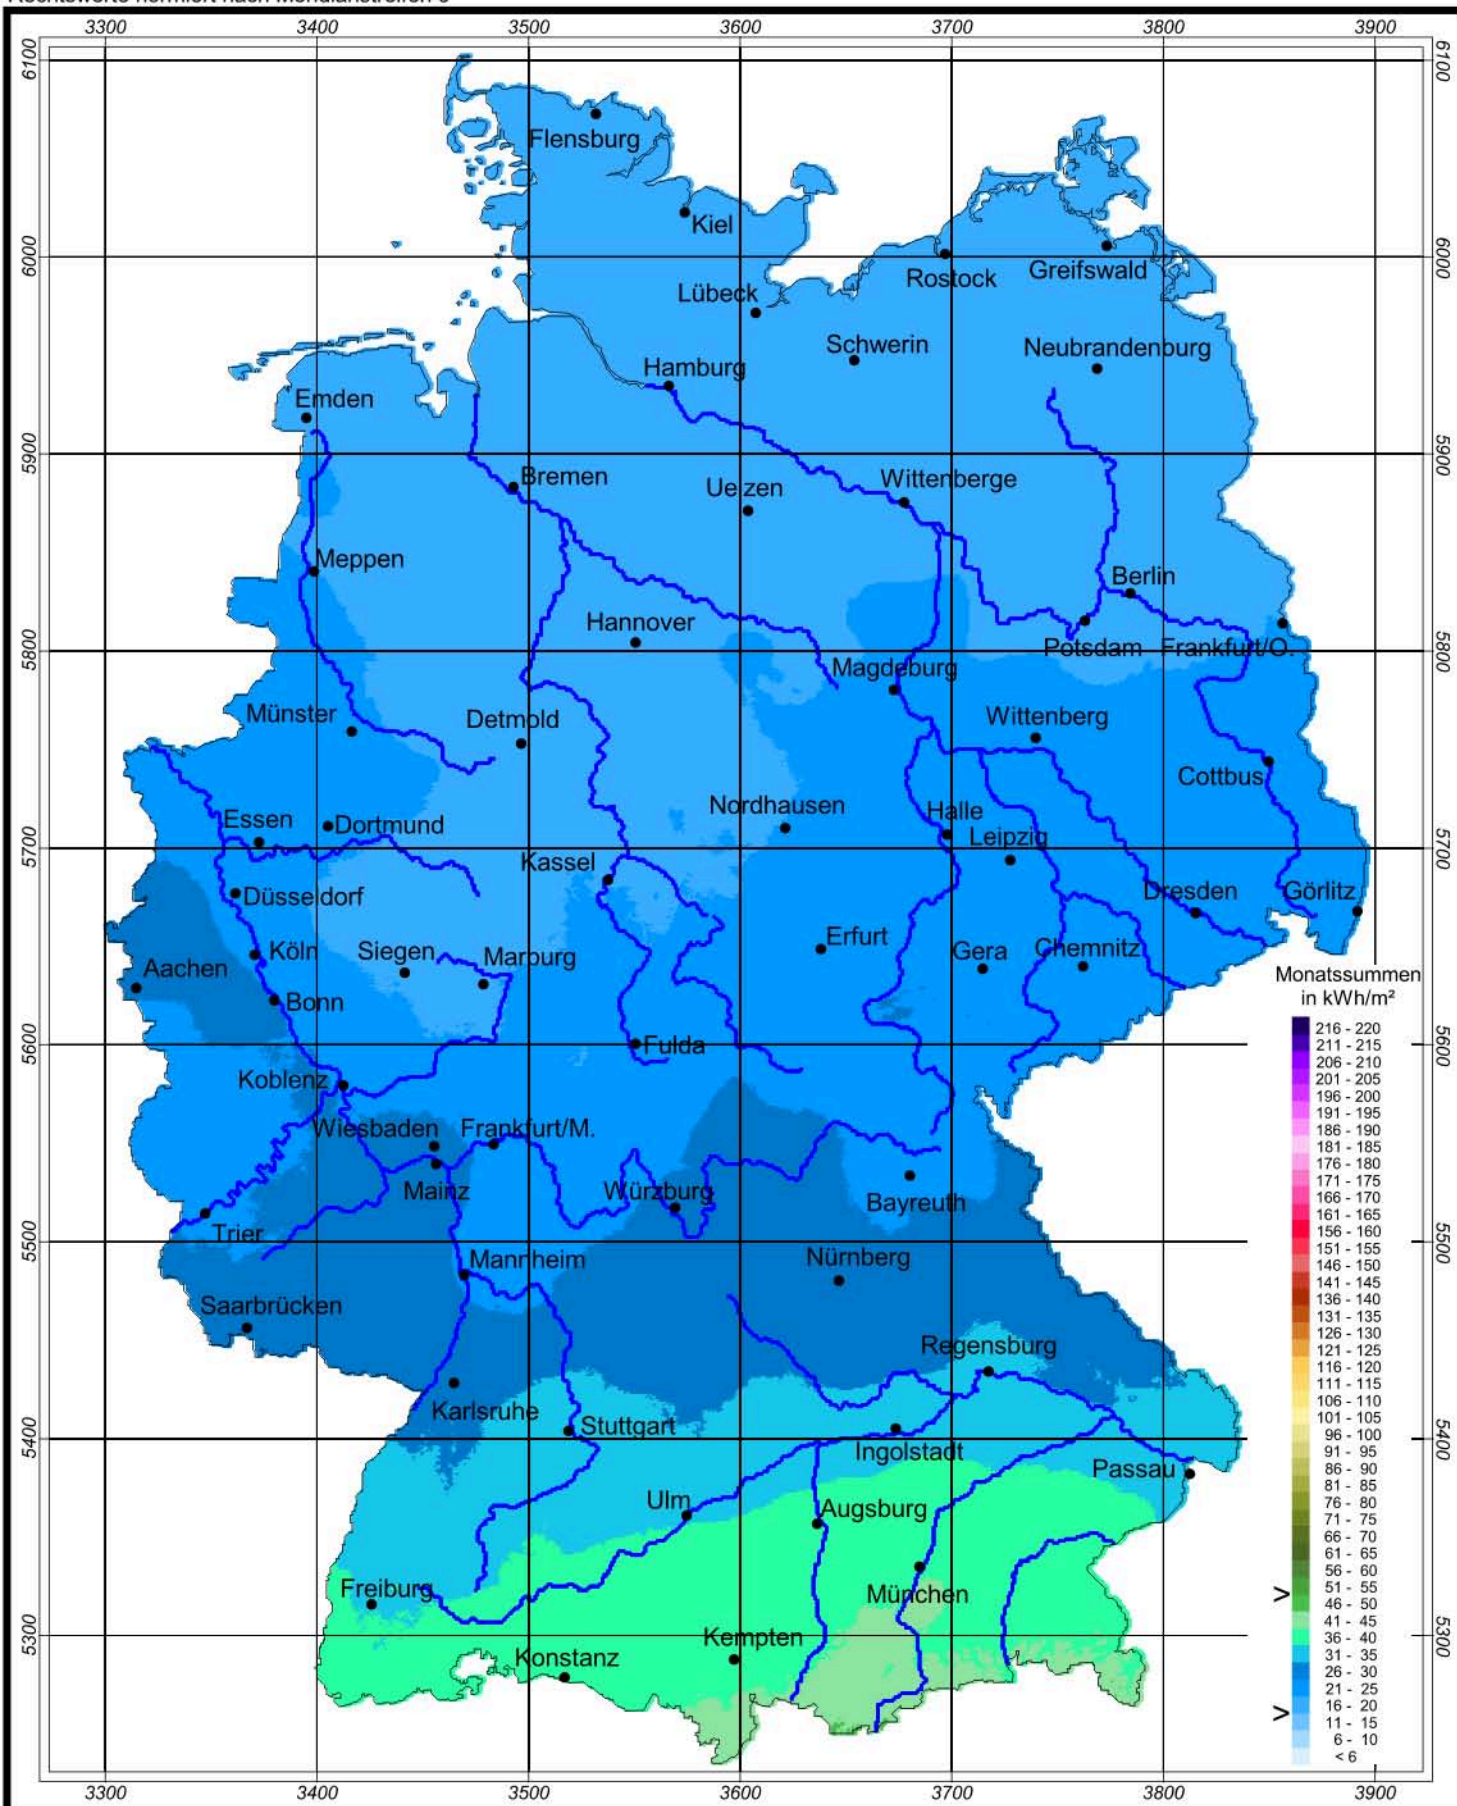

Globalstrahlung in der Bundesrepublik Deutschland

Monatssummen - Januar 2005

Rechtswerte normiert nach Meridianstreifen 9°

Wissenschaftliche Bearbeitung:
DWD, Geschäftsfeld Klima- und Umweltberatung, Pf 65 01 50, 22361 Hamburg
Tel.: 040/6690-2888; eMail: klima.hamburg@dwd.de
Diese Karte ist gesetzlich geschützt. Vervielfältigungen jeder Art sind nur mit Erlaubnis des Herausgebers zulässig.

Deutscher Wetterdienst