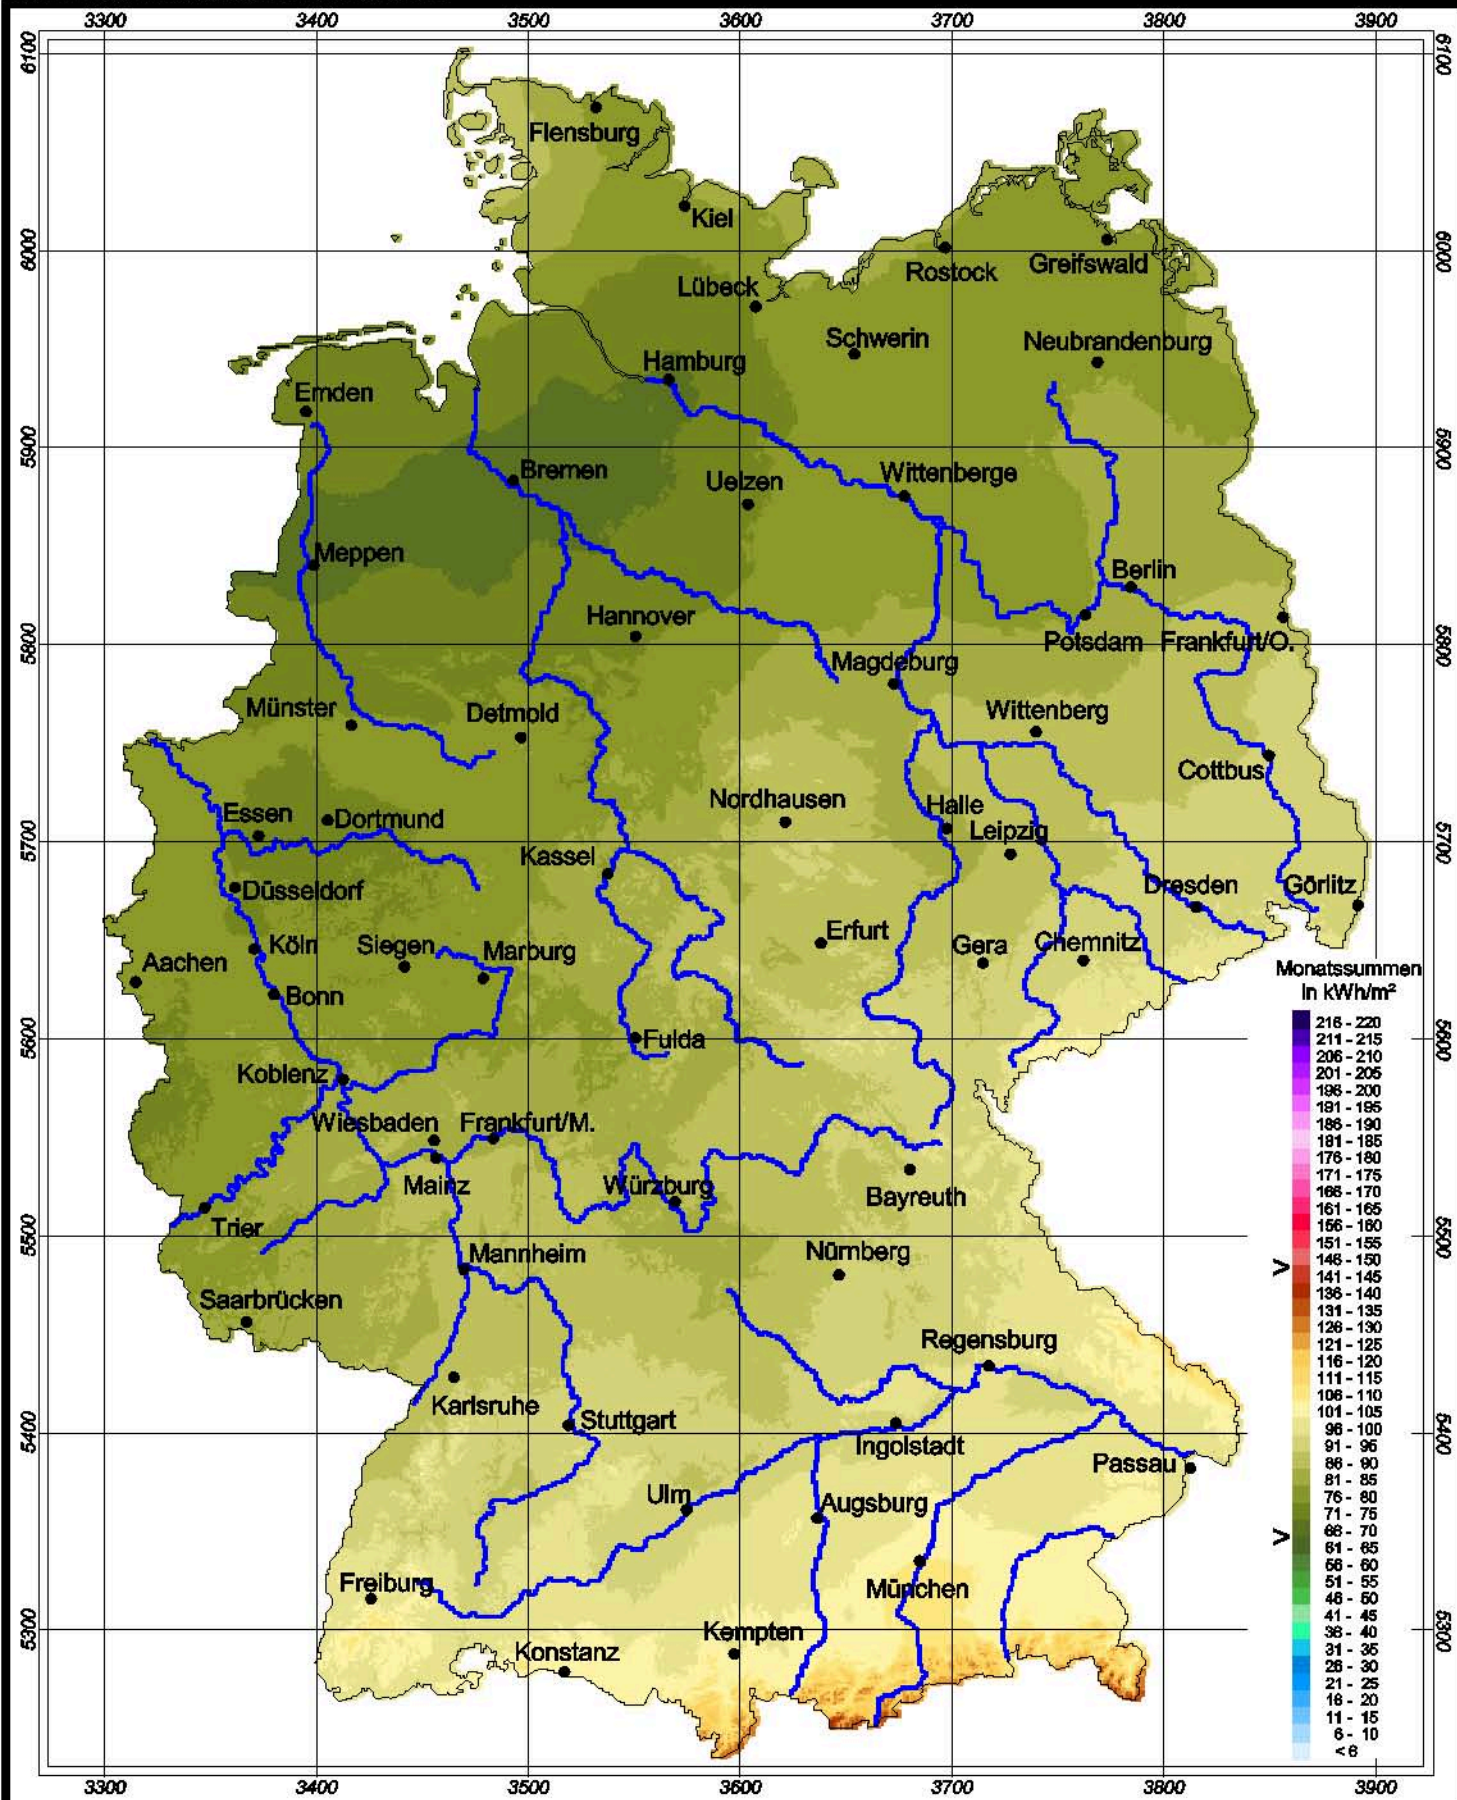

# Globalstrahlung in der Bundesrepublik Deutschland

## Monatssummen - März 2005

Rechtswerte normiert nach Meridianstreifen 9°

Wissenschaftliche Bearbeitung:  
DWD, Geschäftsfeld Klima- und Umweltberatung, Pf 65 01 50, 22361 Hamburg  
Tel.: 040/6690-2888; eMail: klima.hamburg@dwd.de  
Diese Karte ist gesetzlich geschützt. Vervielfältigungen  
jeder Art sind nur mit Erlaubnis des Herausgebers zulässig.

Deutscher Wetterdienst