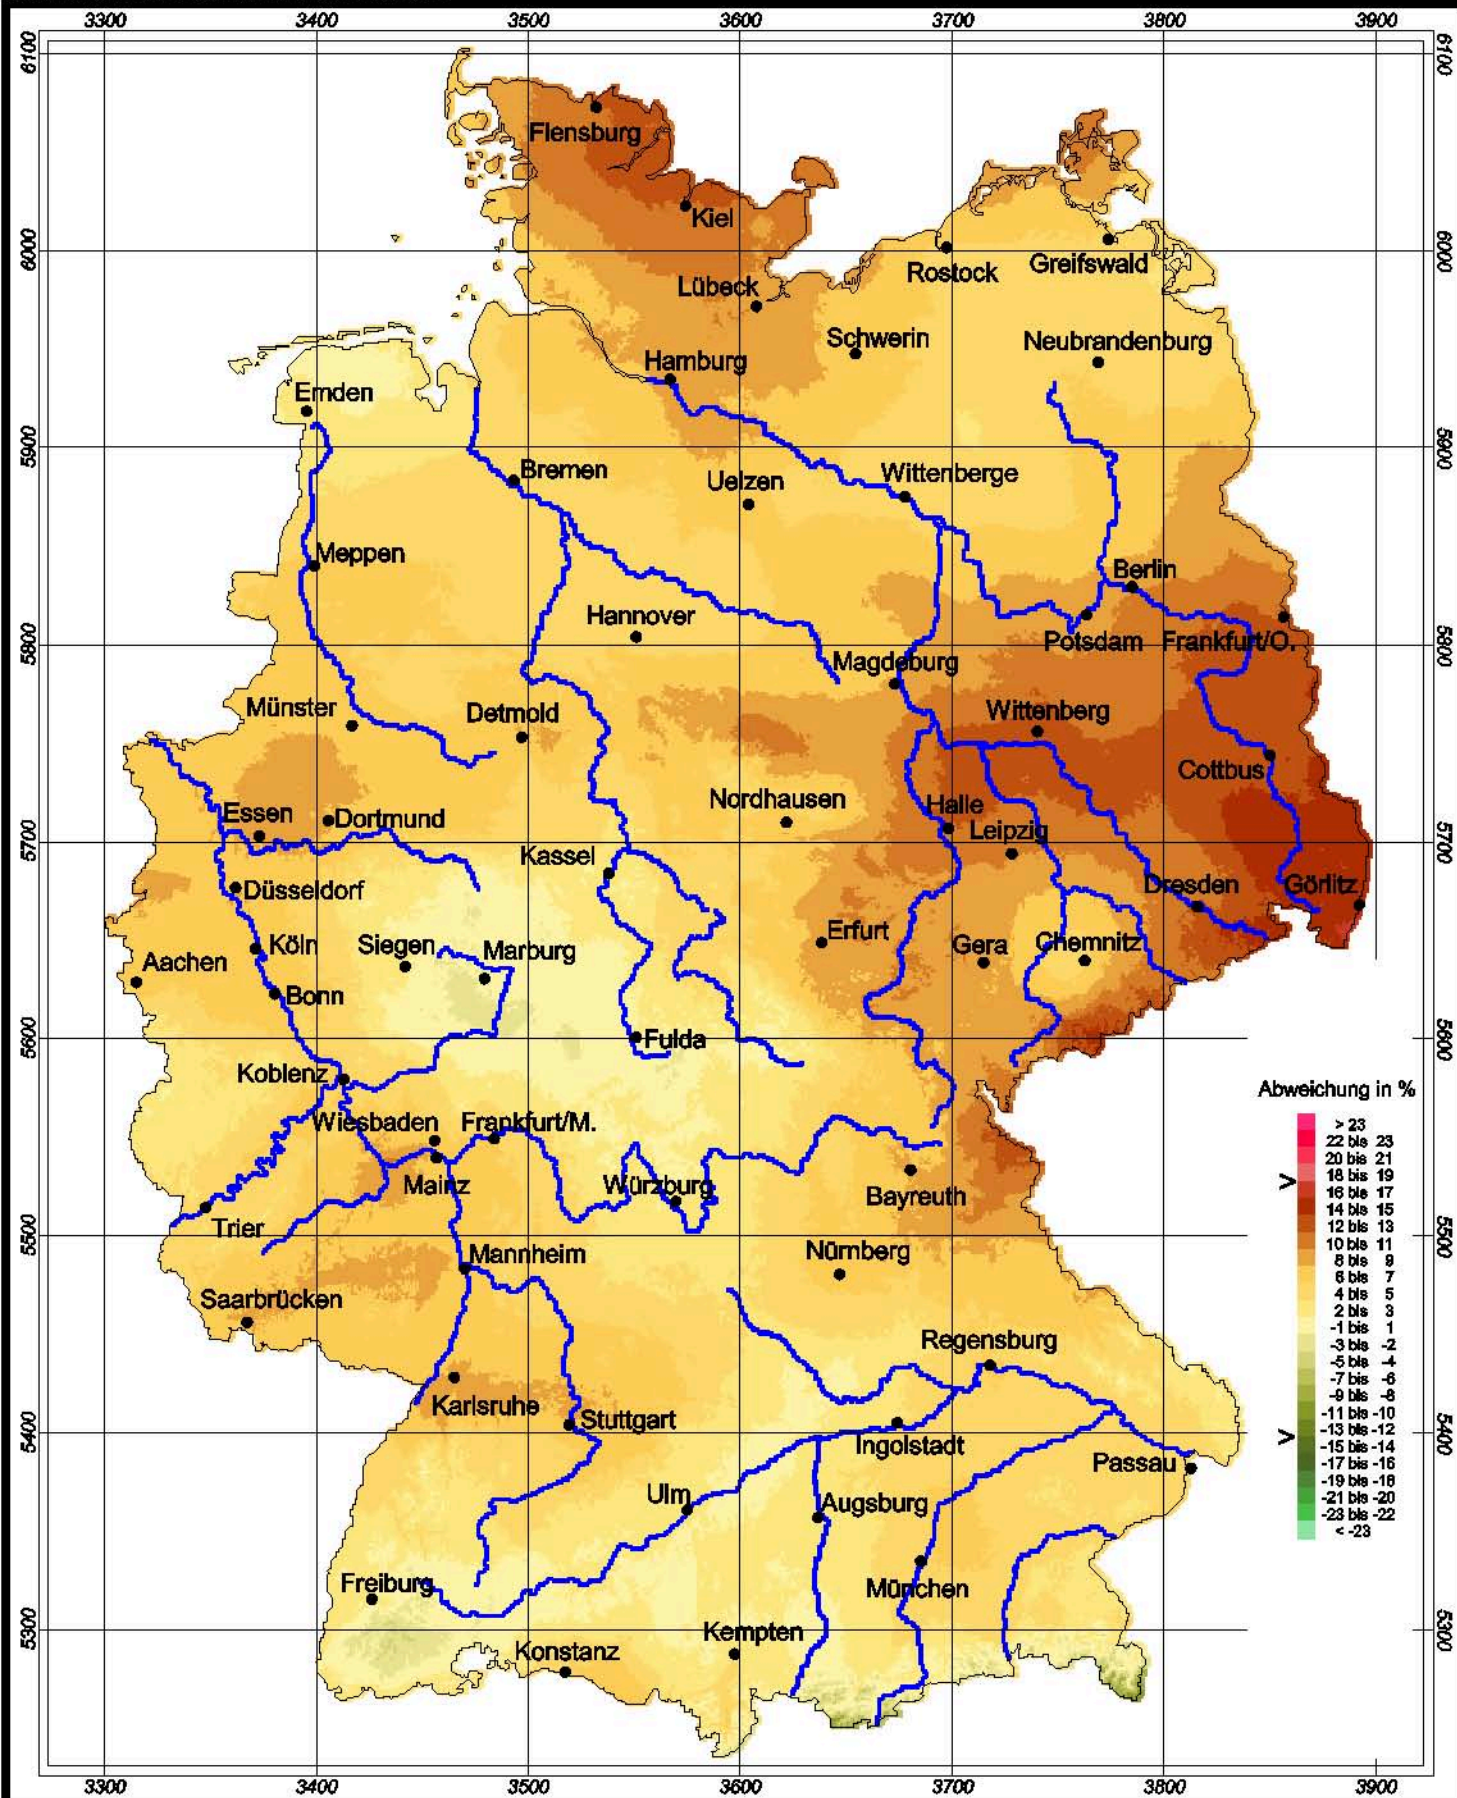

Globalstrahlung in der Bundesrepublik Deutschland

Abweichung der Jahressumme 2005 zum langjährigen Mittel

Rechtswerte normiert nach Meridianstreifen 9°

Wissenschaftliche Bearbeitung:
DWD, Abteilung Klima- und Umweltberatung, Pf 30 11 90, 20304 Hamburg
Tel.: 040/6690-1922; eMail: klima.hamburg@dwd.de
Diese Karte ist gesetzlich geschützt. Vervielfältigungen
jeder Art sind nur mit Erlaubnis des Herausgebers zulässig.

Deutscher Wetterdienst