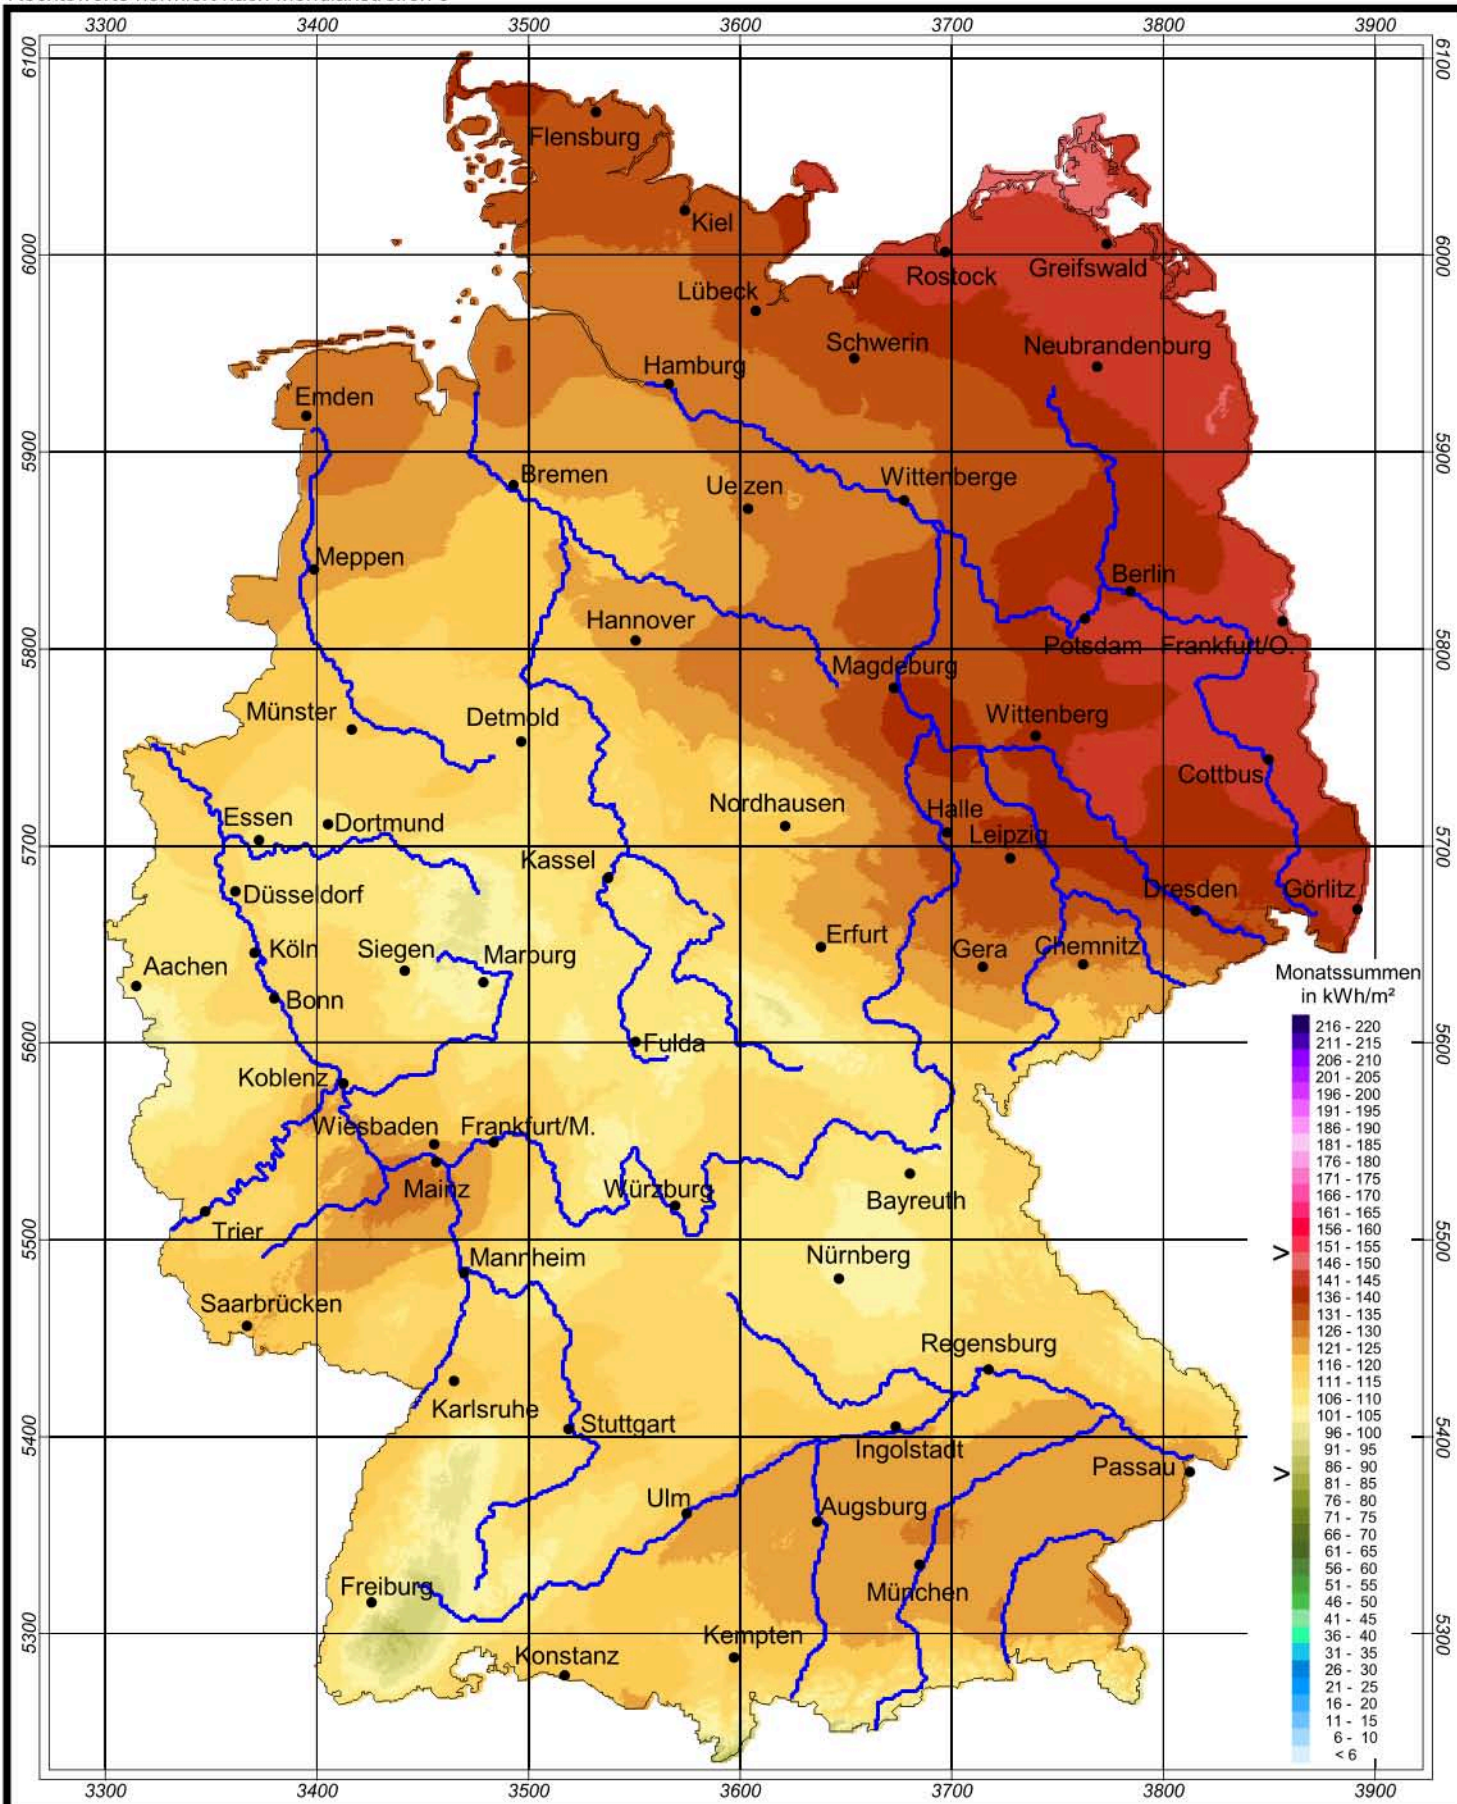

Globalstrahlung in der Bundesrepublik Deutschland

Monatssummen - April 2005

Rechtswerte normiert nach Meridianstreifen 9°

Wissenschaftliche Bearbeitung:
DWD, Geschäftsfeld Klima- und Umweltberatung, Pf 65 01 50, 22361 Hamburg
Tel.: 040/6690-2888; eMail: klima.hamburg@dwd.de
Diese Karte ist gesetzlich geschützt. Vervielfältigungen
jeder Art sind nur mit Erlaubnis des Herausgebers zulässig.

Deutscher Wetterdienst