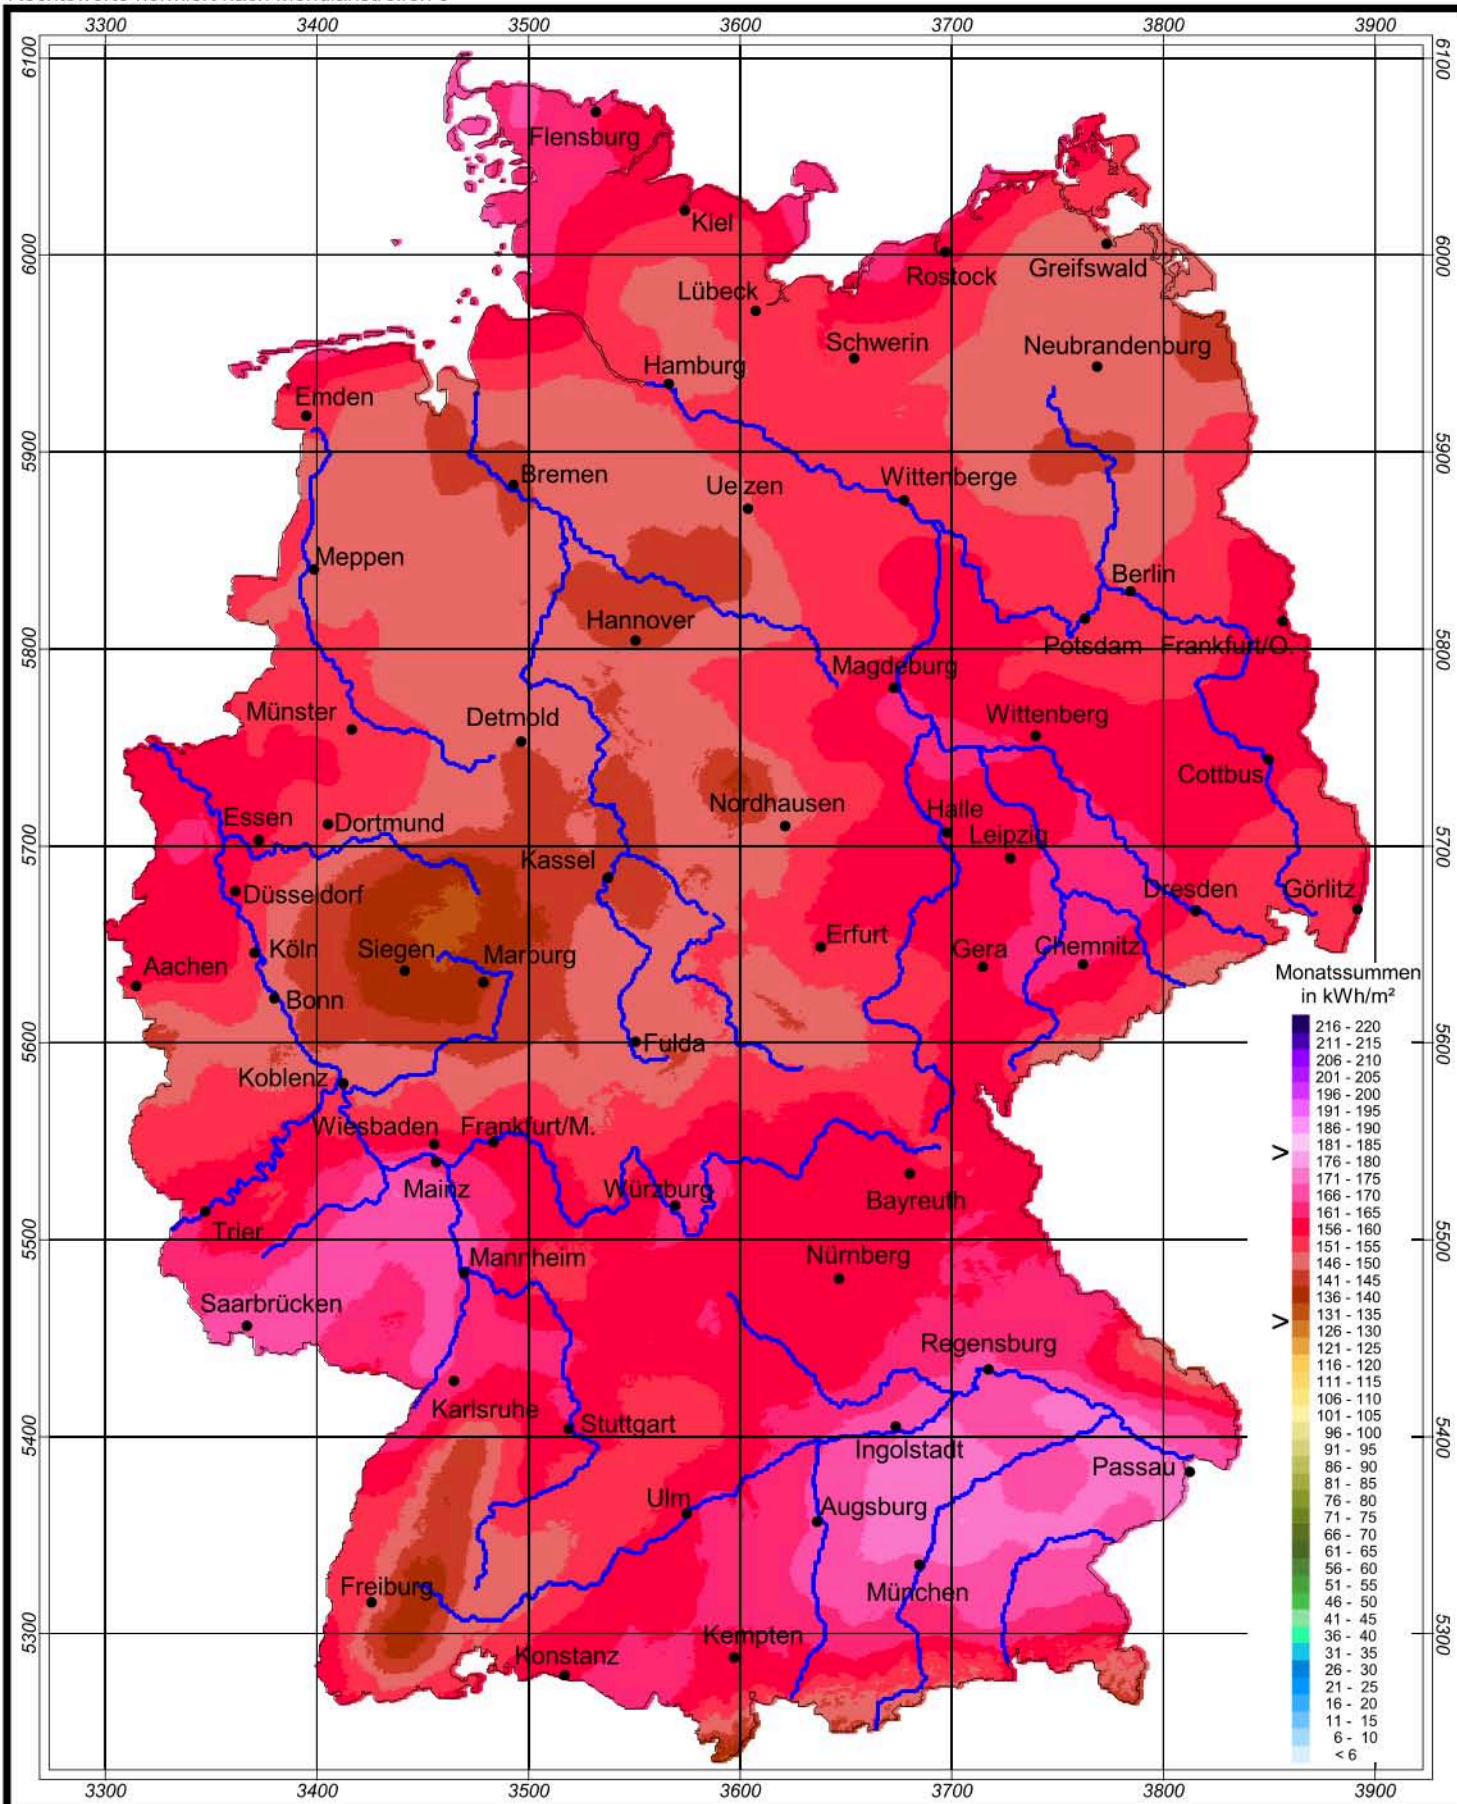

Globalstrahlung in der Bundesrepublik Deutschland

Monatssummen - Mai 2005

Rechtswerte normiert nach Meridianstreifen 9°

Wissenschaftliche Bearbeitung:
DWD, Geschäftsfeld Klima- und Umweltberatung, Pf 65 01 50, 22361 Hamburg
Tel.: 040/6690-2888; eMail: klima.hamburg@dwd.de
Diese Karte ist gesetzlich geschützt. Vervielfältigungen
jeder Art sind nur mit Erlaubnis des Herausgebers zulässig.

Deutscher Wetterdienst