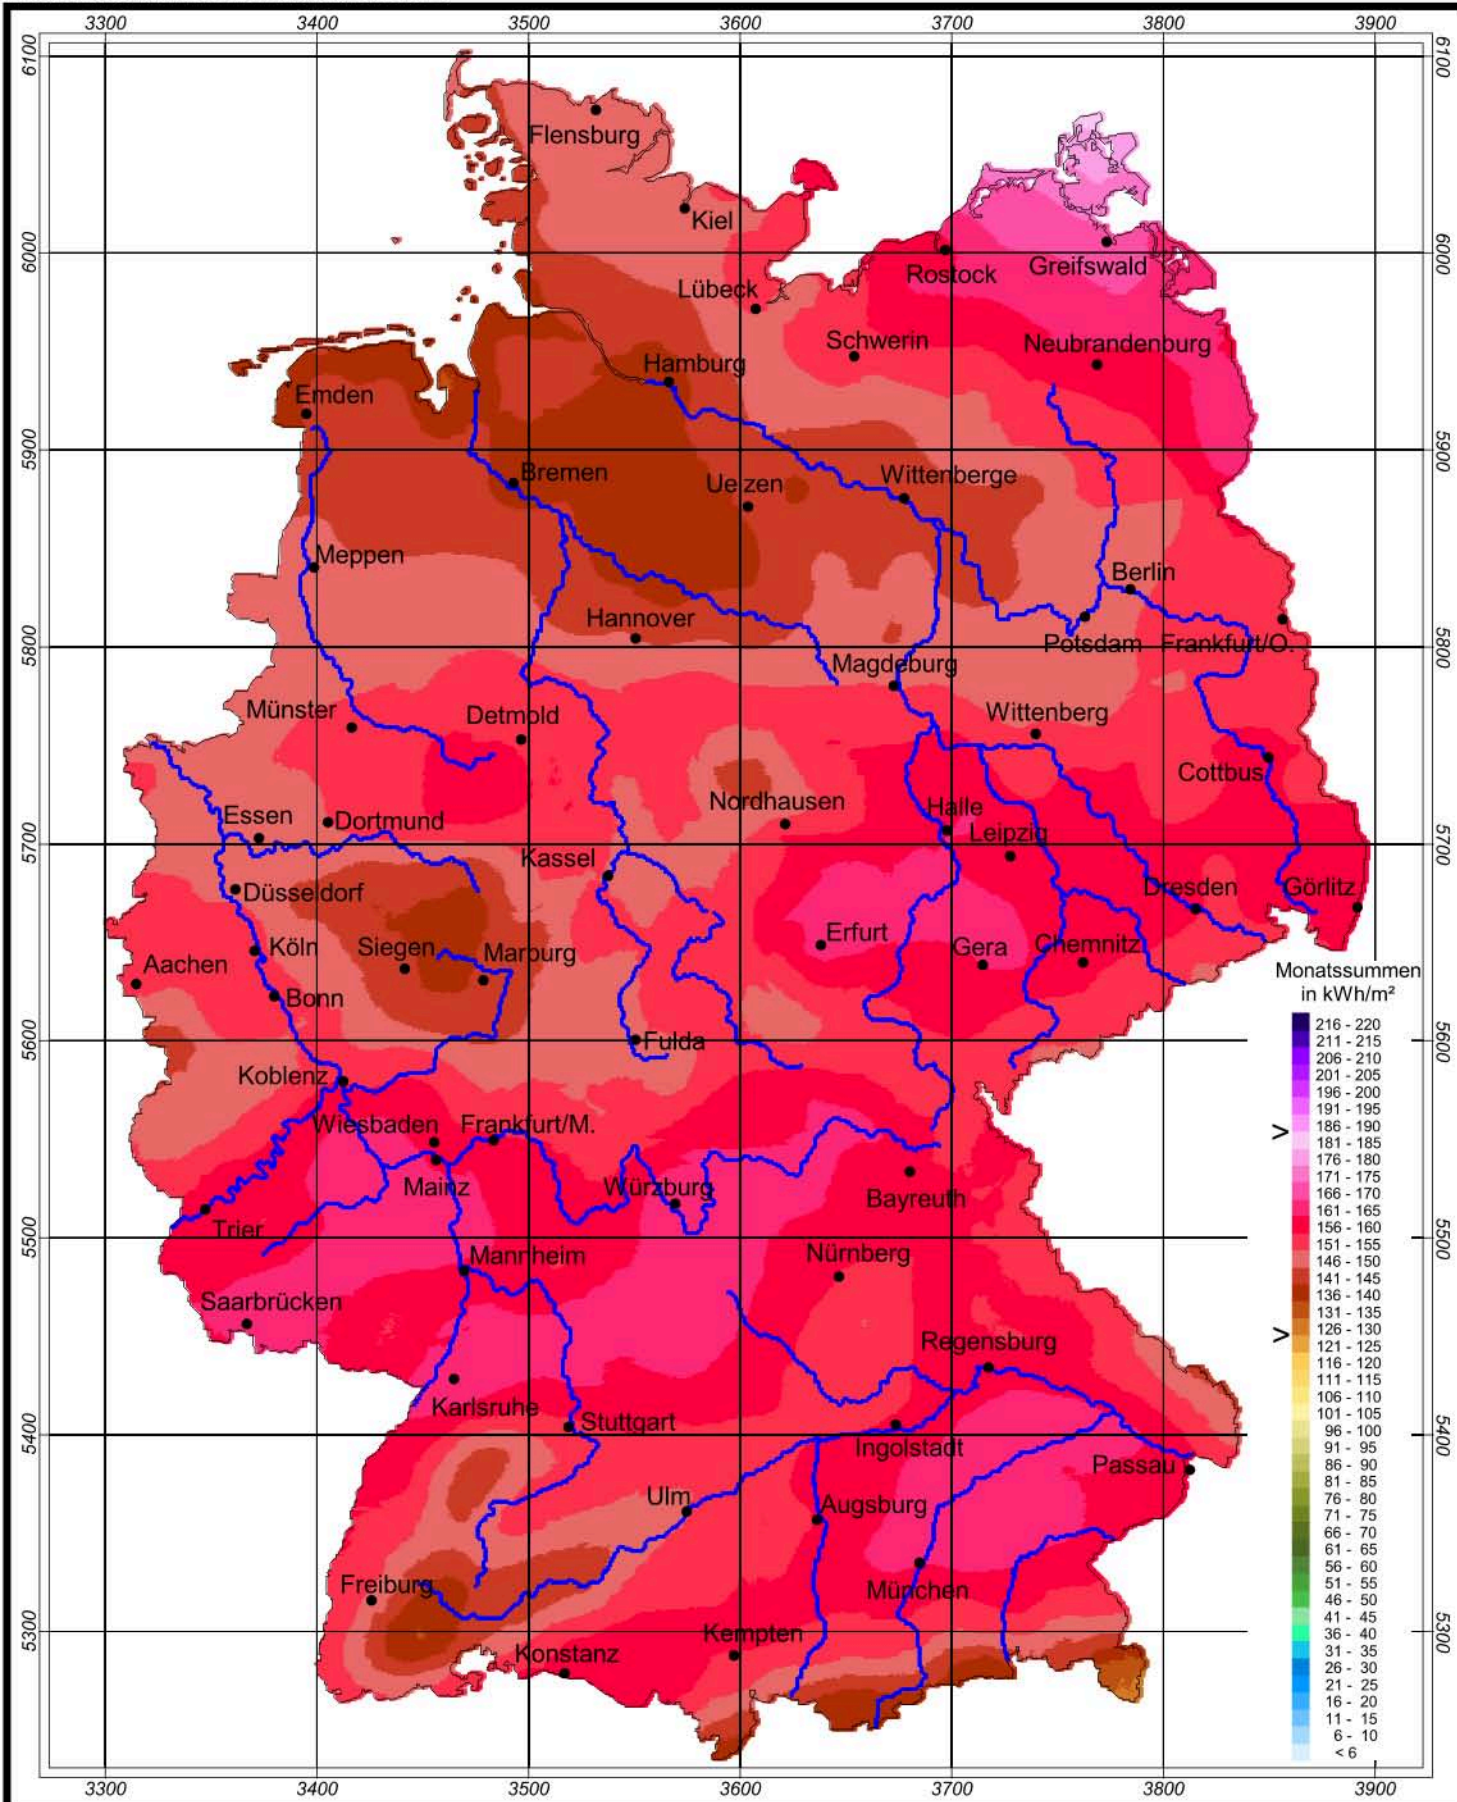

# Globalstrahlung in der Bundesrepublik Deutschland

## Monatssummen - Juli 2005

Rechtswerte normiert nach Meridianstreifen 9°

Wissenschaftliche Bearbeitung:  
DWD, Geschäftsfeld Klima- und Umweltberatung, Pf 30 11 90, 20304 Hamburg  
Tel.: 040/6690-1922; eMail: klima.hamburg@dwd.de  
Diese Karte ist gesetzlich geschützt. Vervielfältigungen  
jeder Art sind nur mit Erlaubnis des Herausgebers zulässig.

Deutscher Wetterdienst