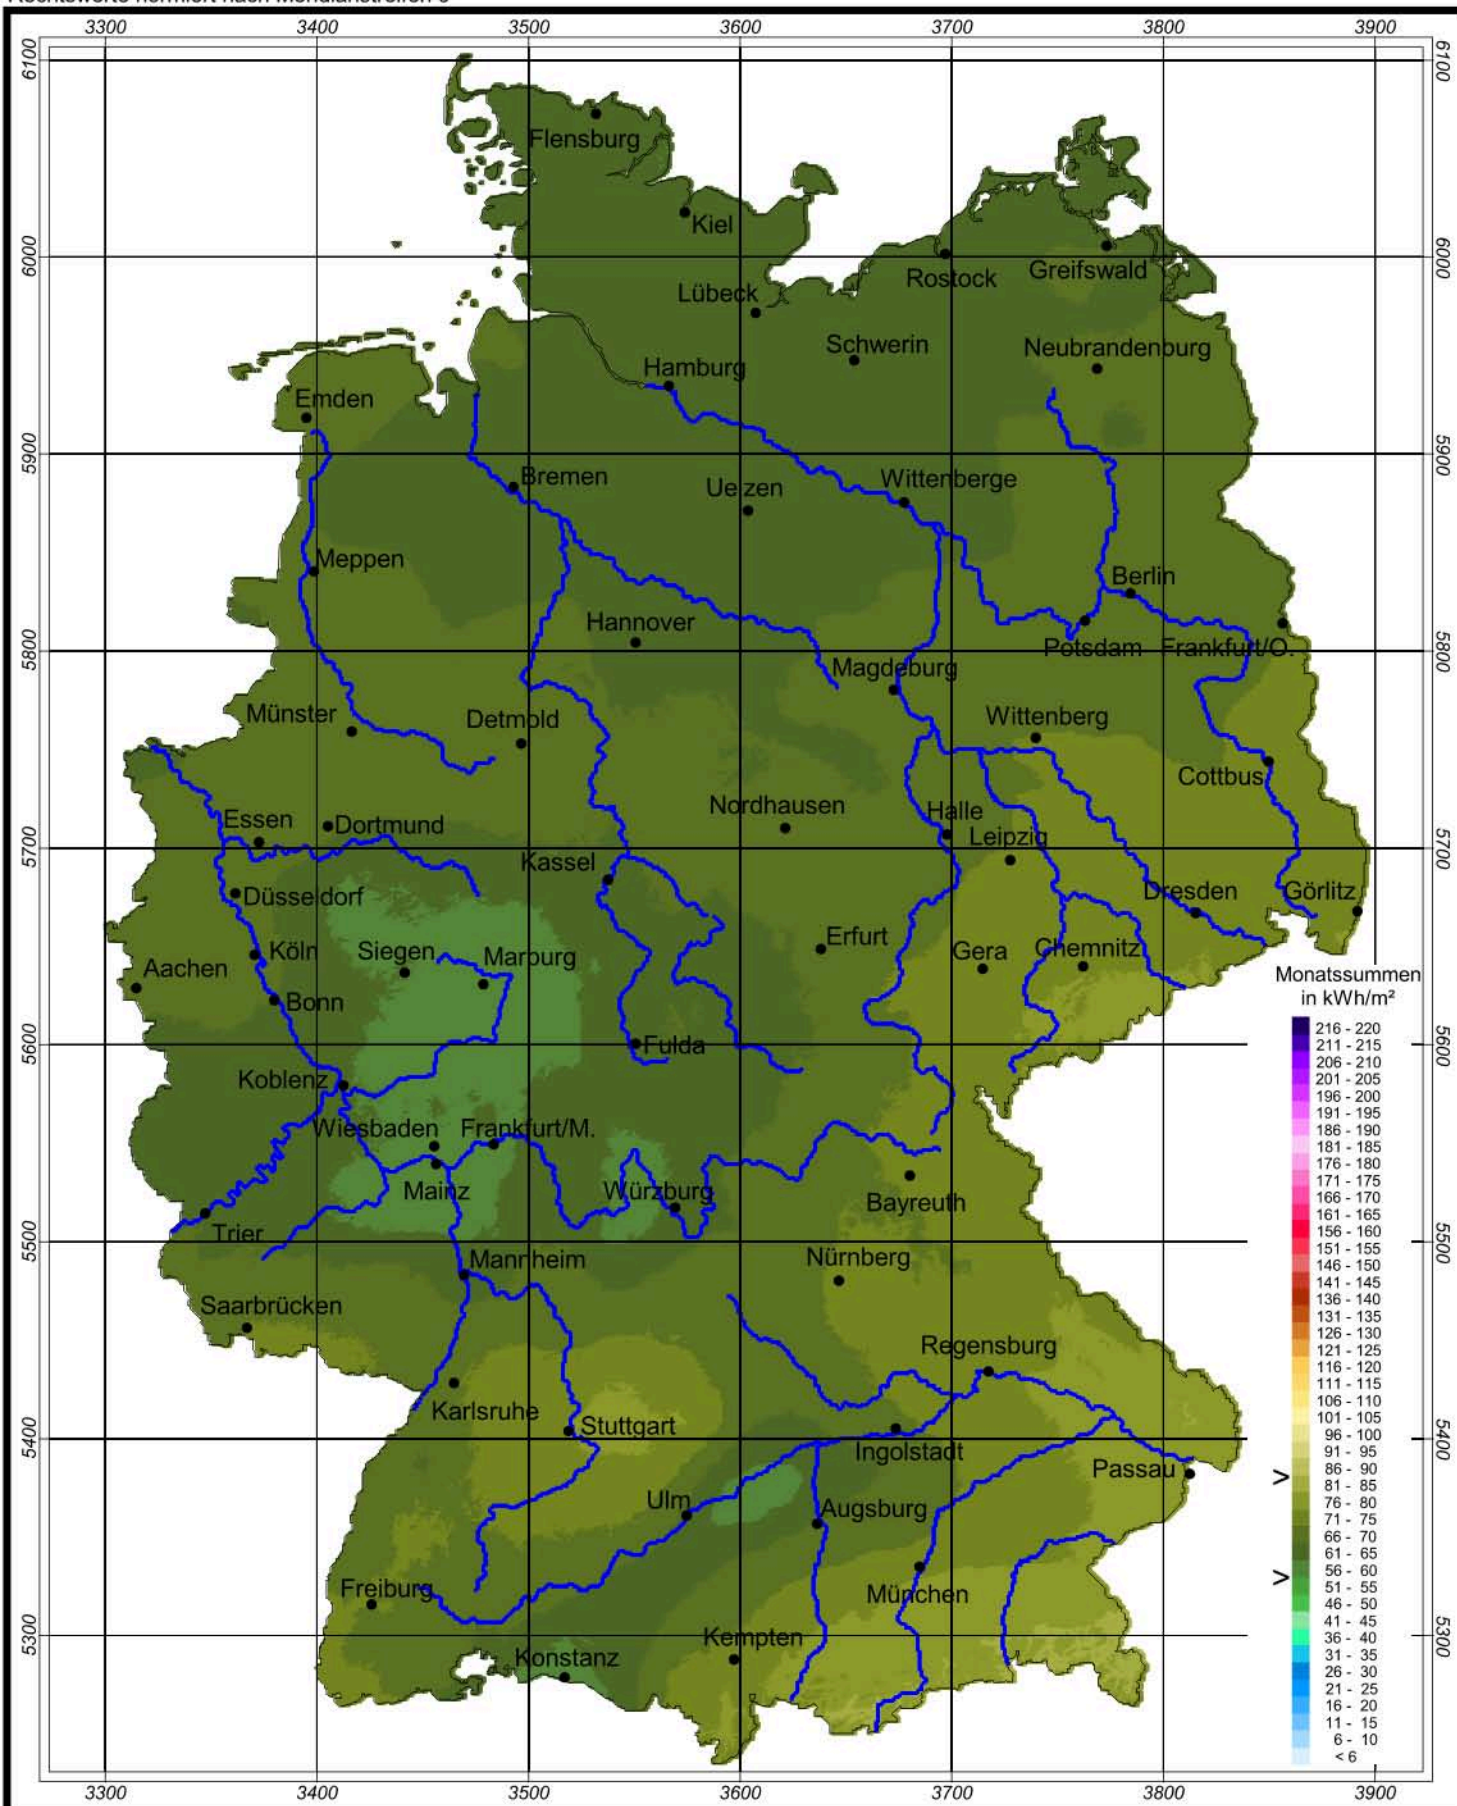

# Globalstrahlung in der Bundesrepublik Deutschland

## Monatssummen - Oktober 2005

Rechtswerte normiert nach Meridianstreifen 9°

Wissenschaftliche Bearbeitung:  
DWD, Geschäftsfeld Klima- und Umweltberatung, Pf 30 11 90, 20304 Hamburg  
Tel.: 040/6690-1922; eMail: klima.hamburg@dwd.de  
Diese Karte ist gesetzlich geschützt. Vervielfältigungen jeder Art sind nur mit Erlaubnis des Herausgebers zulässig.

Deutscher Wetterdienst