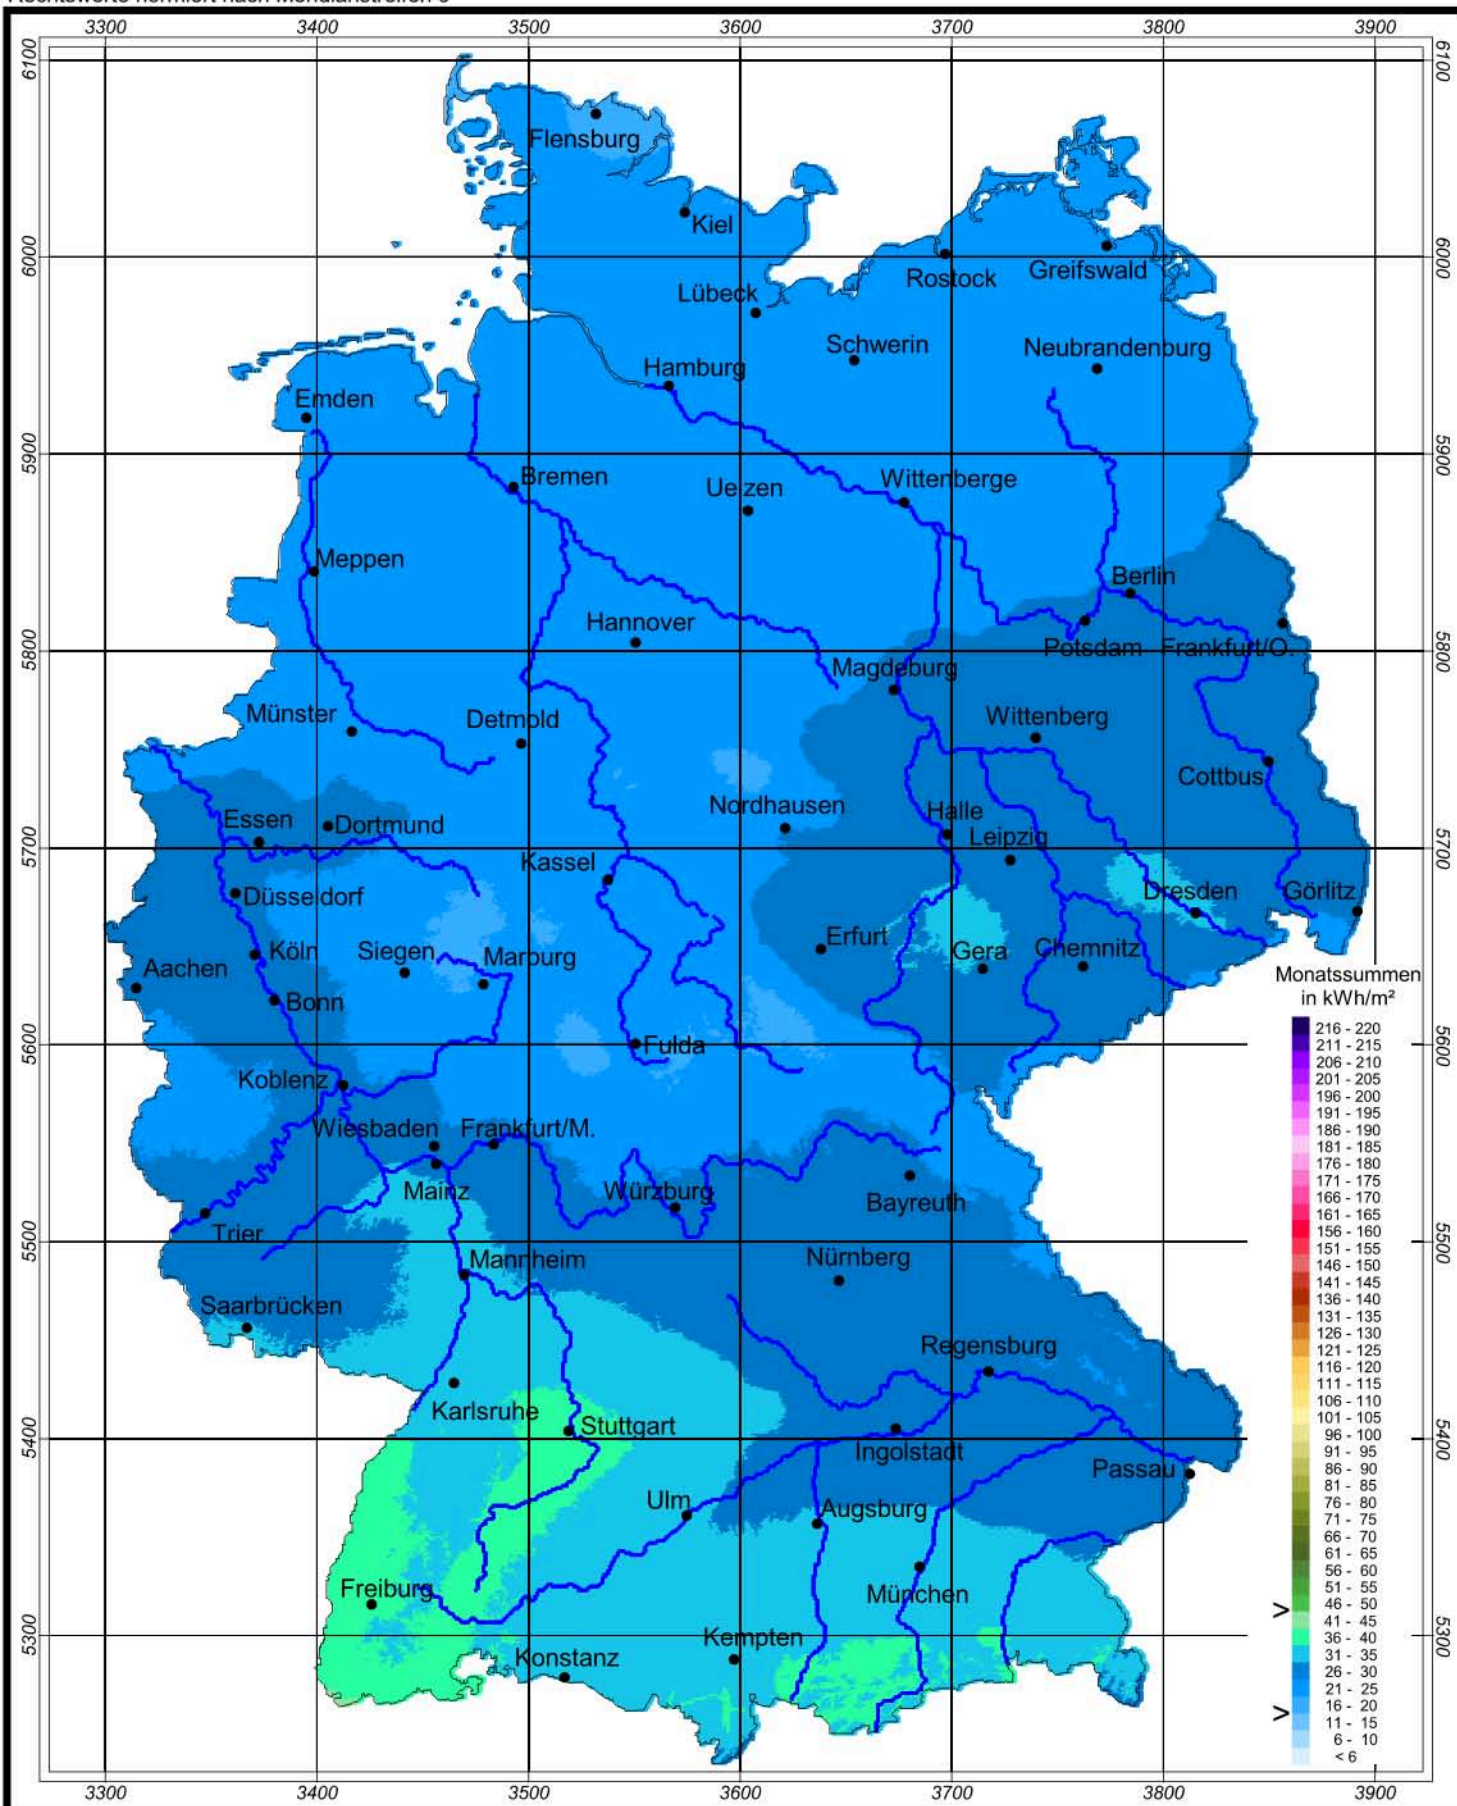

# Globalstrahlung in der Bundesrepublik Deutschland

## Monatssummen - November 2005

Rechtswerte normiert nach Meridianstreifen 9°

Wissenschaftliche Bearbeitung:  
DWD, Abteilung Klima- und Umweltberatung, Pf 30 11 90, 20304 Hamburg  
Tel.: 040/6690-1922; eMail: [klima.hamburg@dwd.de](mailto:klima.hamburg@dwd.de)  
Diese Karte ist gesetzlich geschützt. Vervielfältigungen jeder Art sind nur mit Erlaubnis des Herausgebers zulässig.

Deutscher Wetterdienst