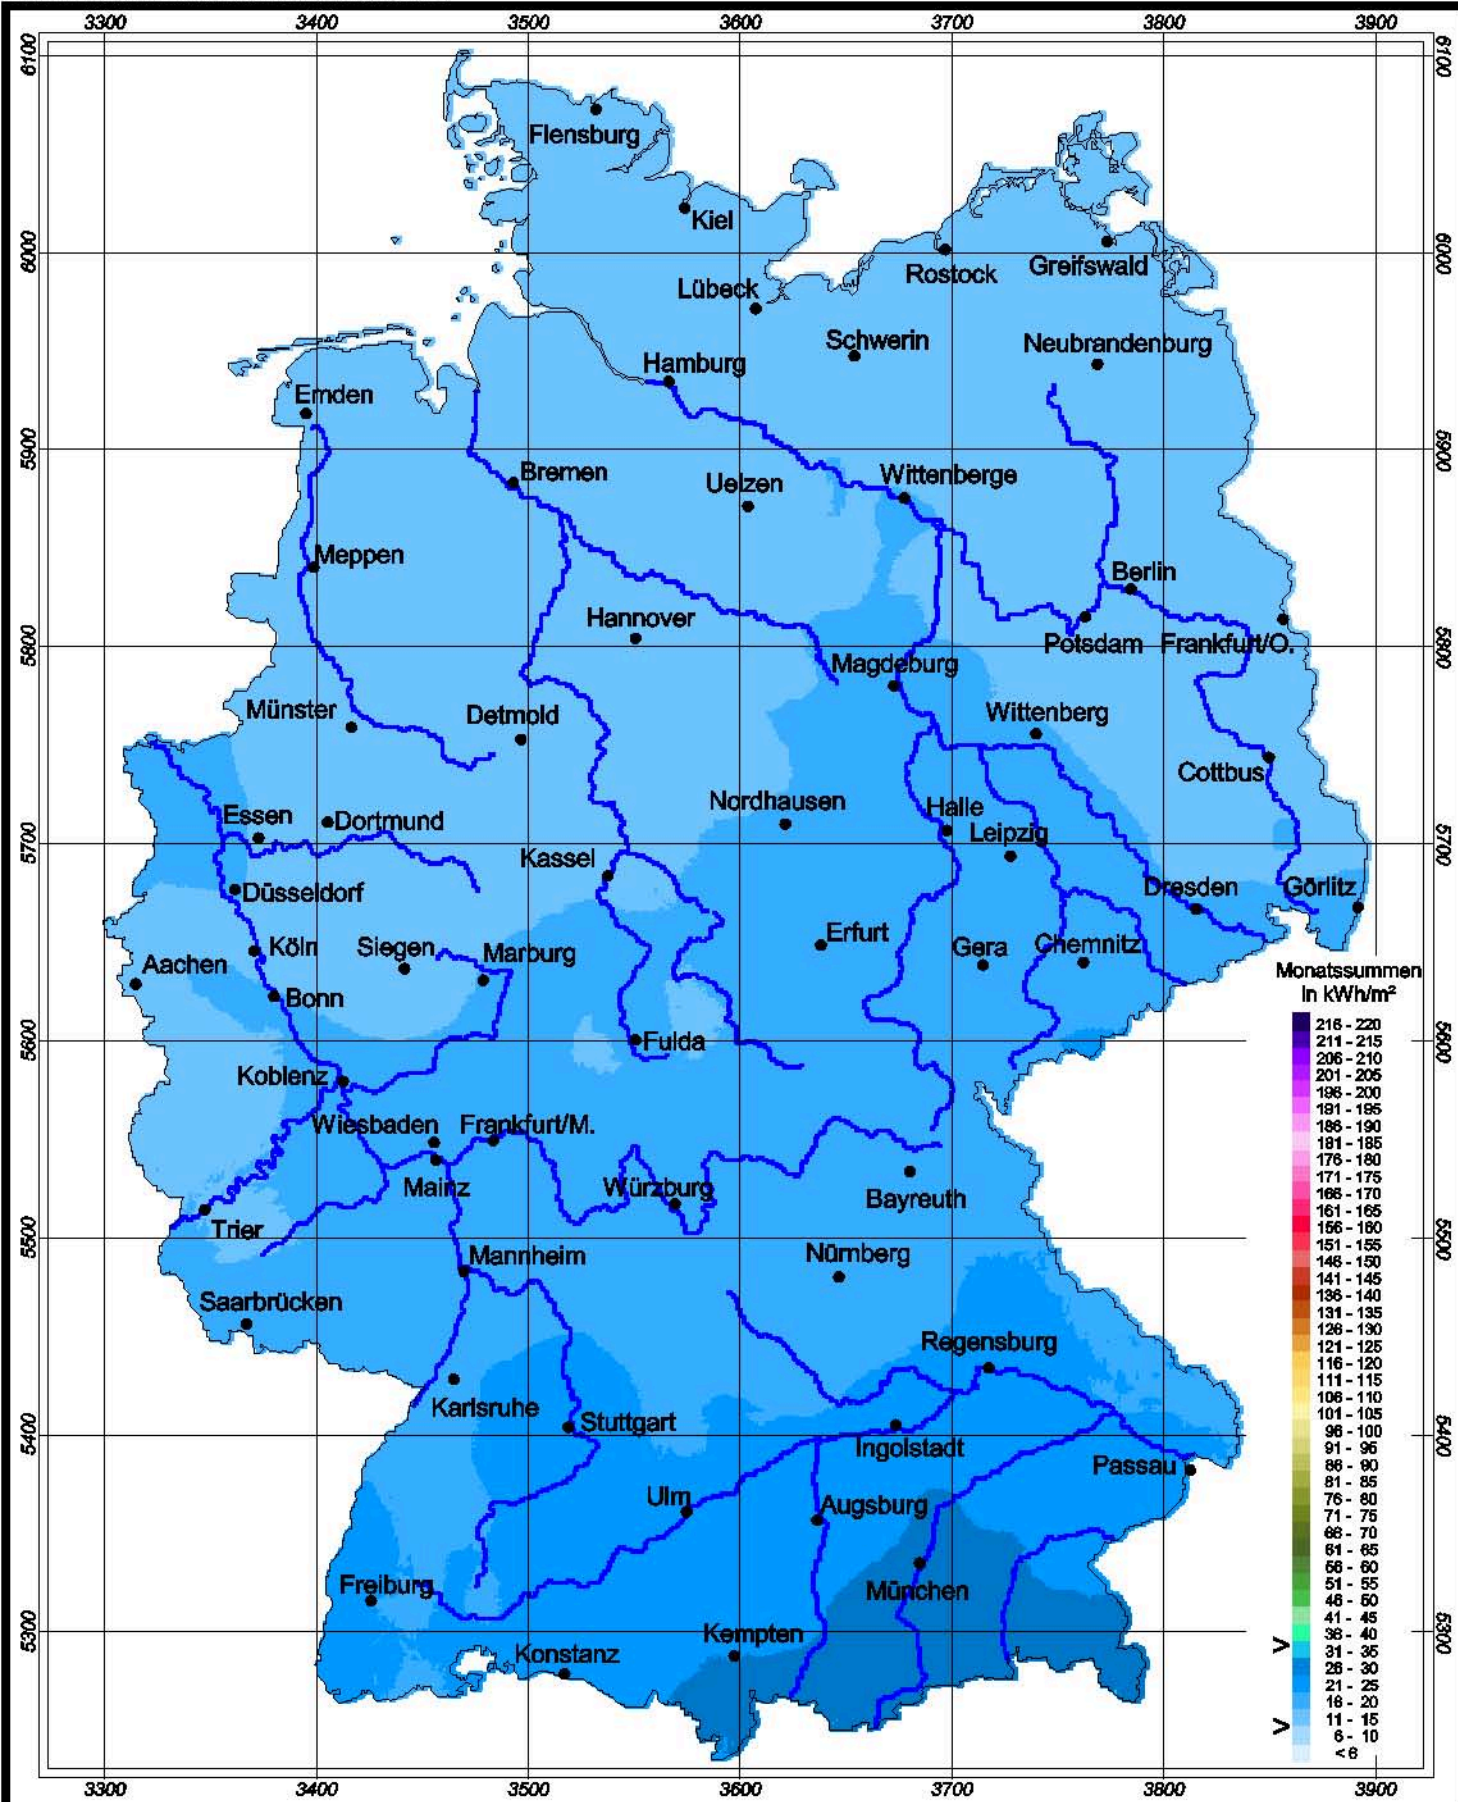

Globalstrahlung in der Bundesrepublik Deutschland

Monatssummen - Dezember 2005

Rechtswerte normiert nach Meridianstreifen 9°

Wissenschaftliche Bearbeitung:
DWD, Geschäftsfeld Klima- und Umweltberatung, Pf 30 11 90, 20304 Hamburg
Tel.: 040/6690-1922; eMail: klima.hamburg@dwd.de
Diese Karte ist gesetzlich geschützt. Vervielfältigungen
jeder Art sind nur mit Erlaubnis des Herausgebers zulässig.

Deutscher Wetterdienst