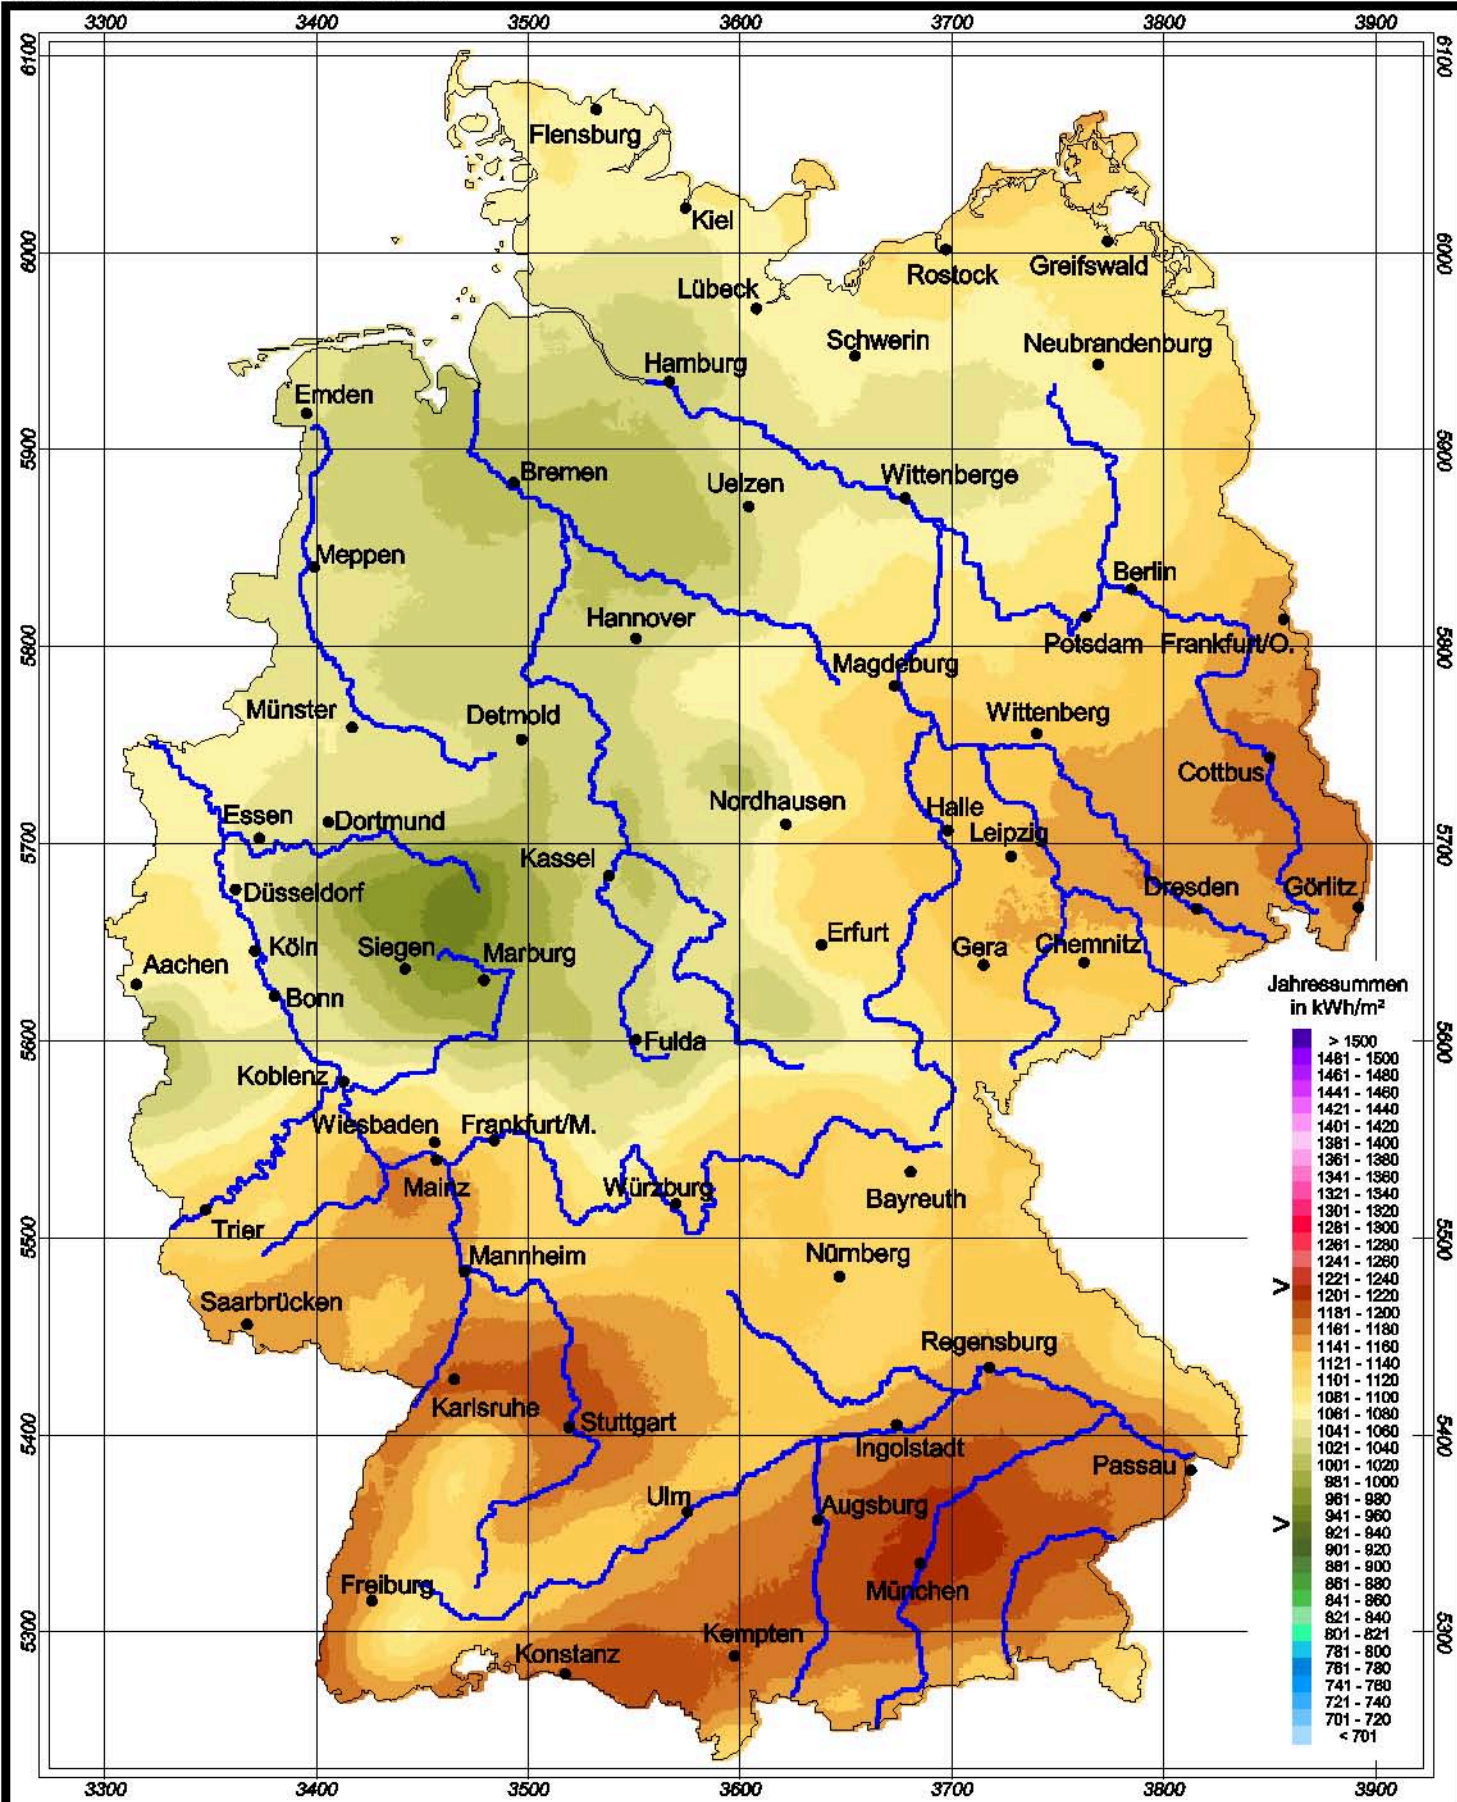

Globalstrahlung in der Bundesrepublik Deutschland Jahressumme 2005

Rechtswerte normiert nach Meridianstreifen 9°

Wissenschaftliche Bearbeitung:
DWD, Abteilung Klima- und Umweltberatung, Pf 30 11 90, 20304 Hamburg
Tel.: 040/6690-1922; eMail: klima.hamburg@dwd.de
Diese Karte ist gesetzlich geschützt. Vervielfältigungen
jeder Art sind nur mit Erlaubnis des Herausgebers zulässig.