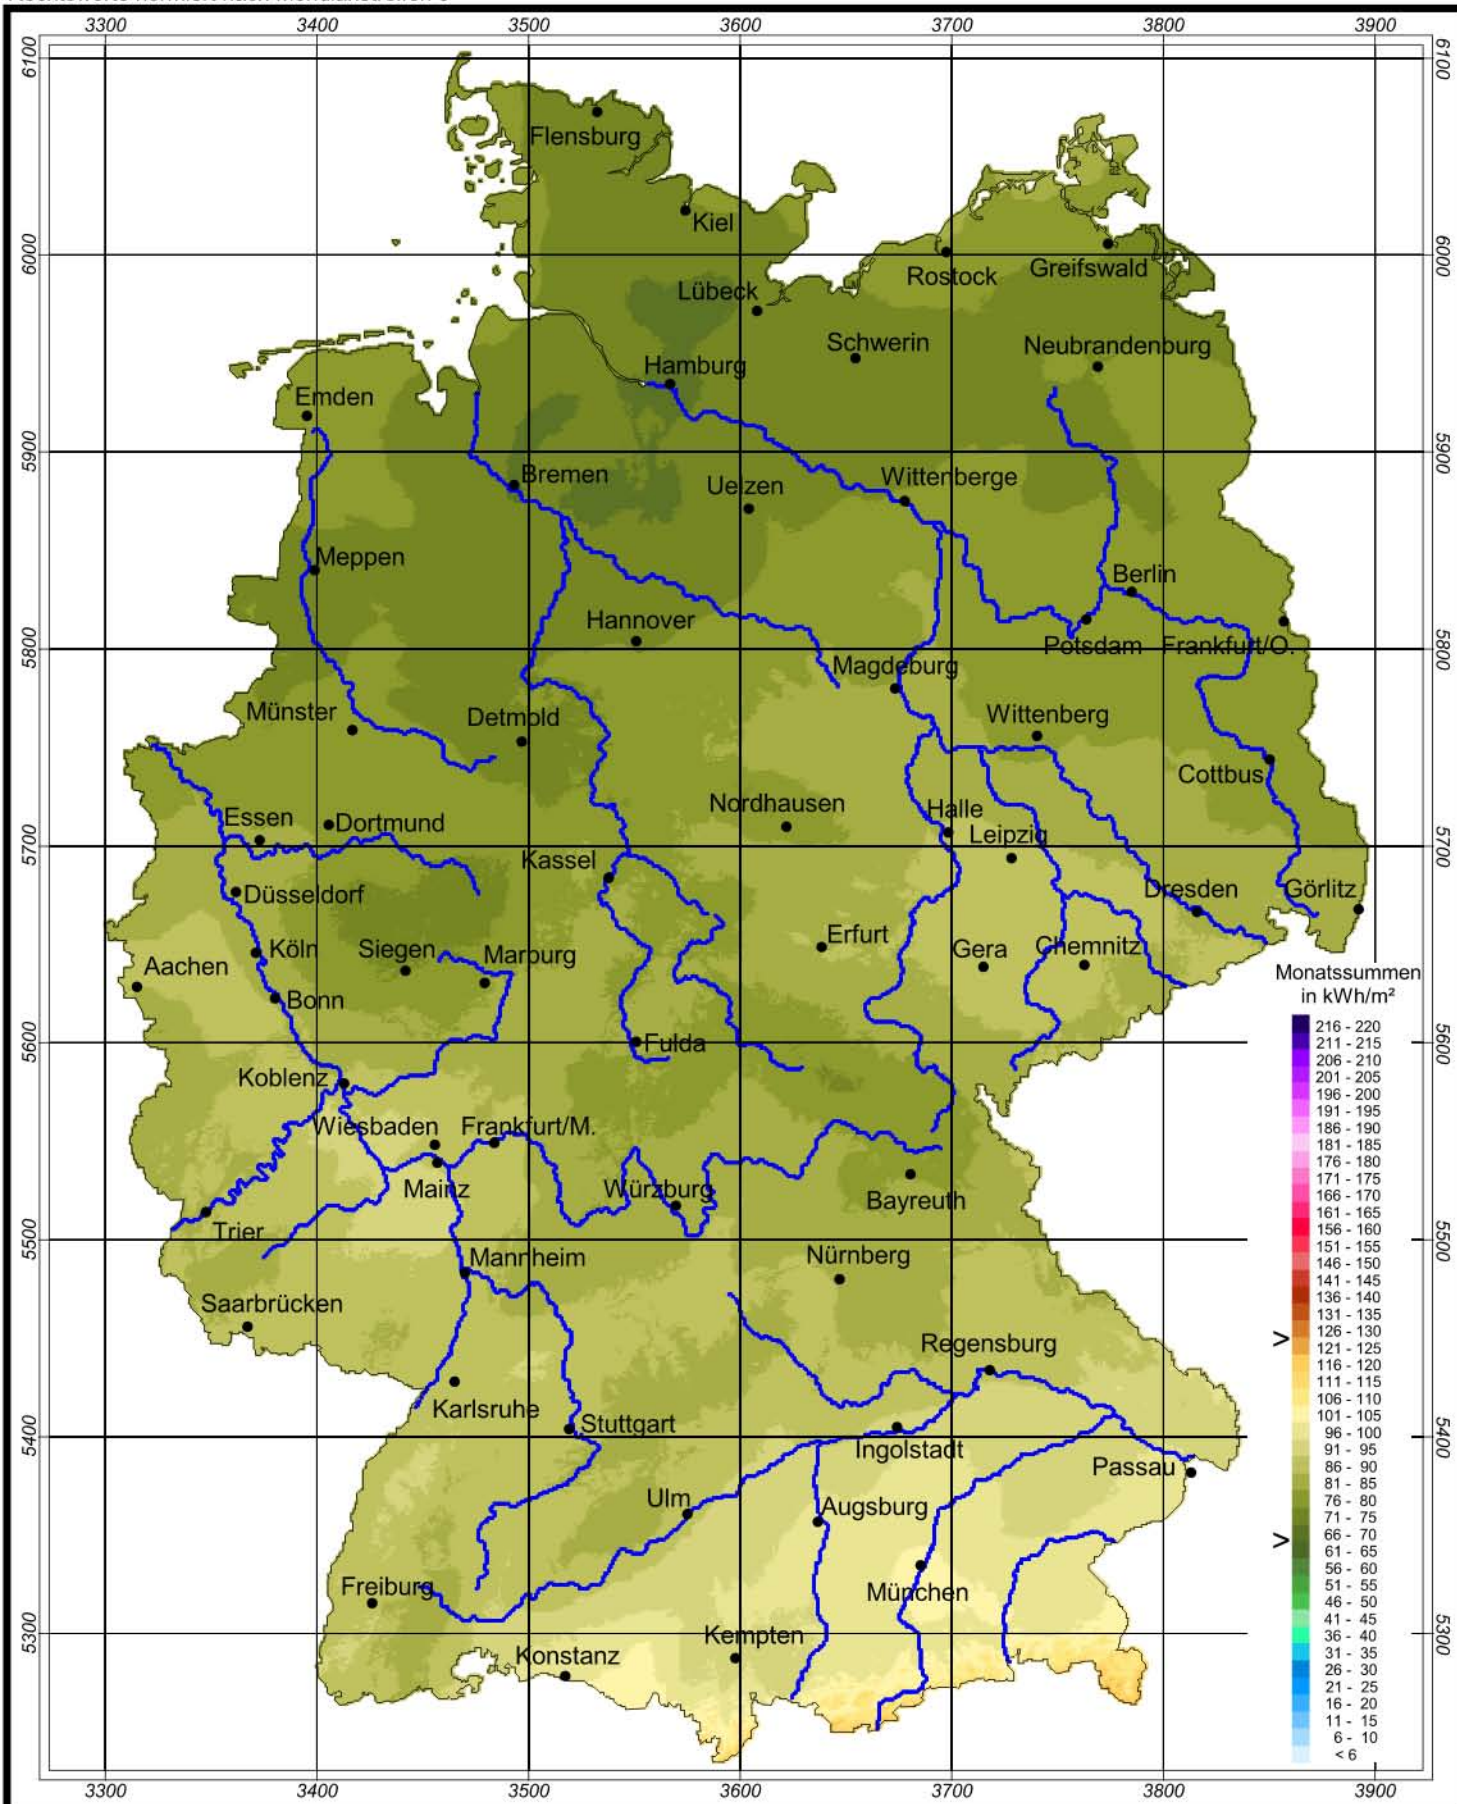

Globalstrahlung in der Bundesrepublik Deutschland

Monatssummen - März 2004

Rechtswerte normiert nach Meridianstreifen 9°

Wissenschaftliche Bearbeitung:
DWD, Geschäftsfeld Klima- und Umweltberatung, Pf 65 01 50, 22361 Hamburg
Tel.: 040/6690-2888; eMail: klima.hamburg@dwd.de
Diese Karte ist gesetzlich geschützt. Vervielfältigungen
jeder Art sind nur mit Erlaubnis des Herausgebers zulässig.

Deutscher Wetterdienst