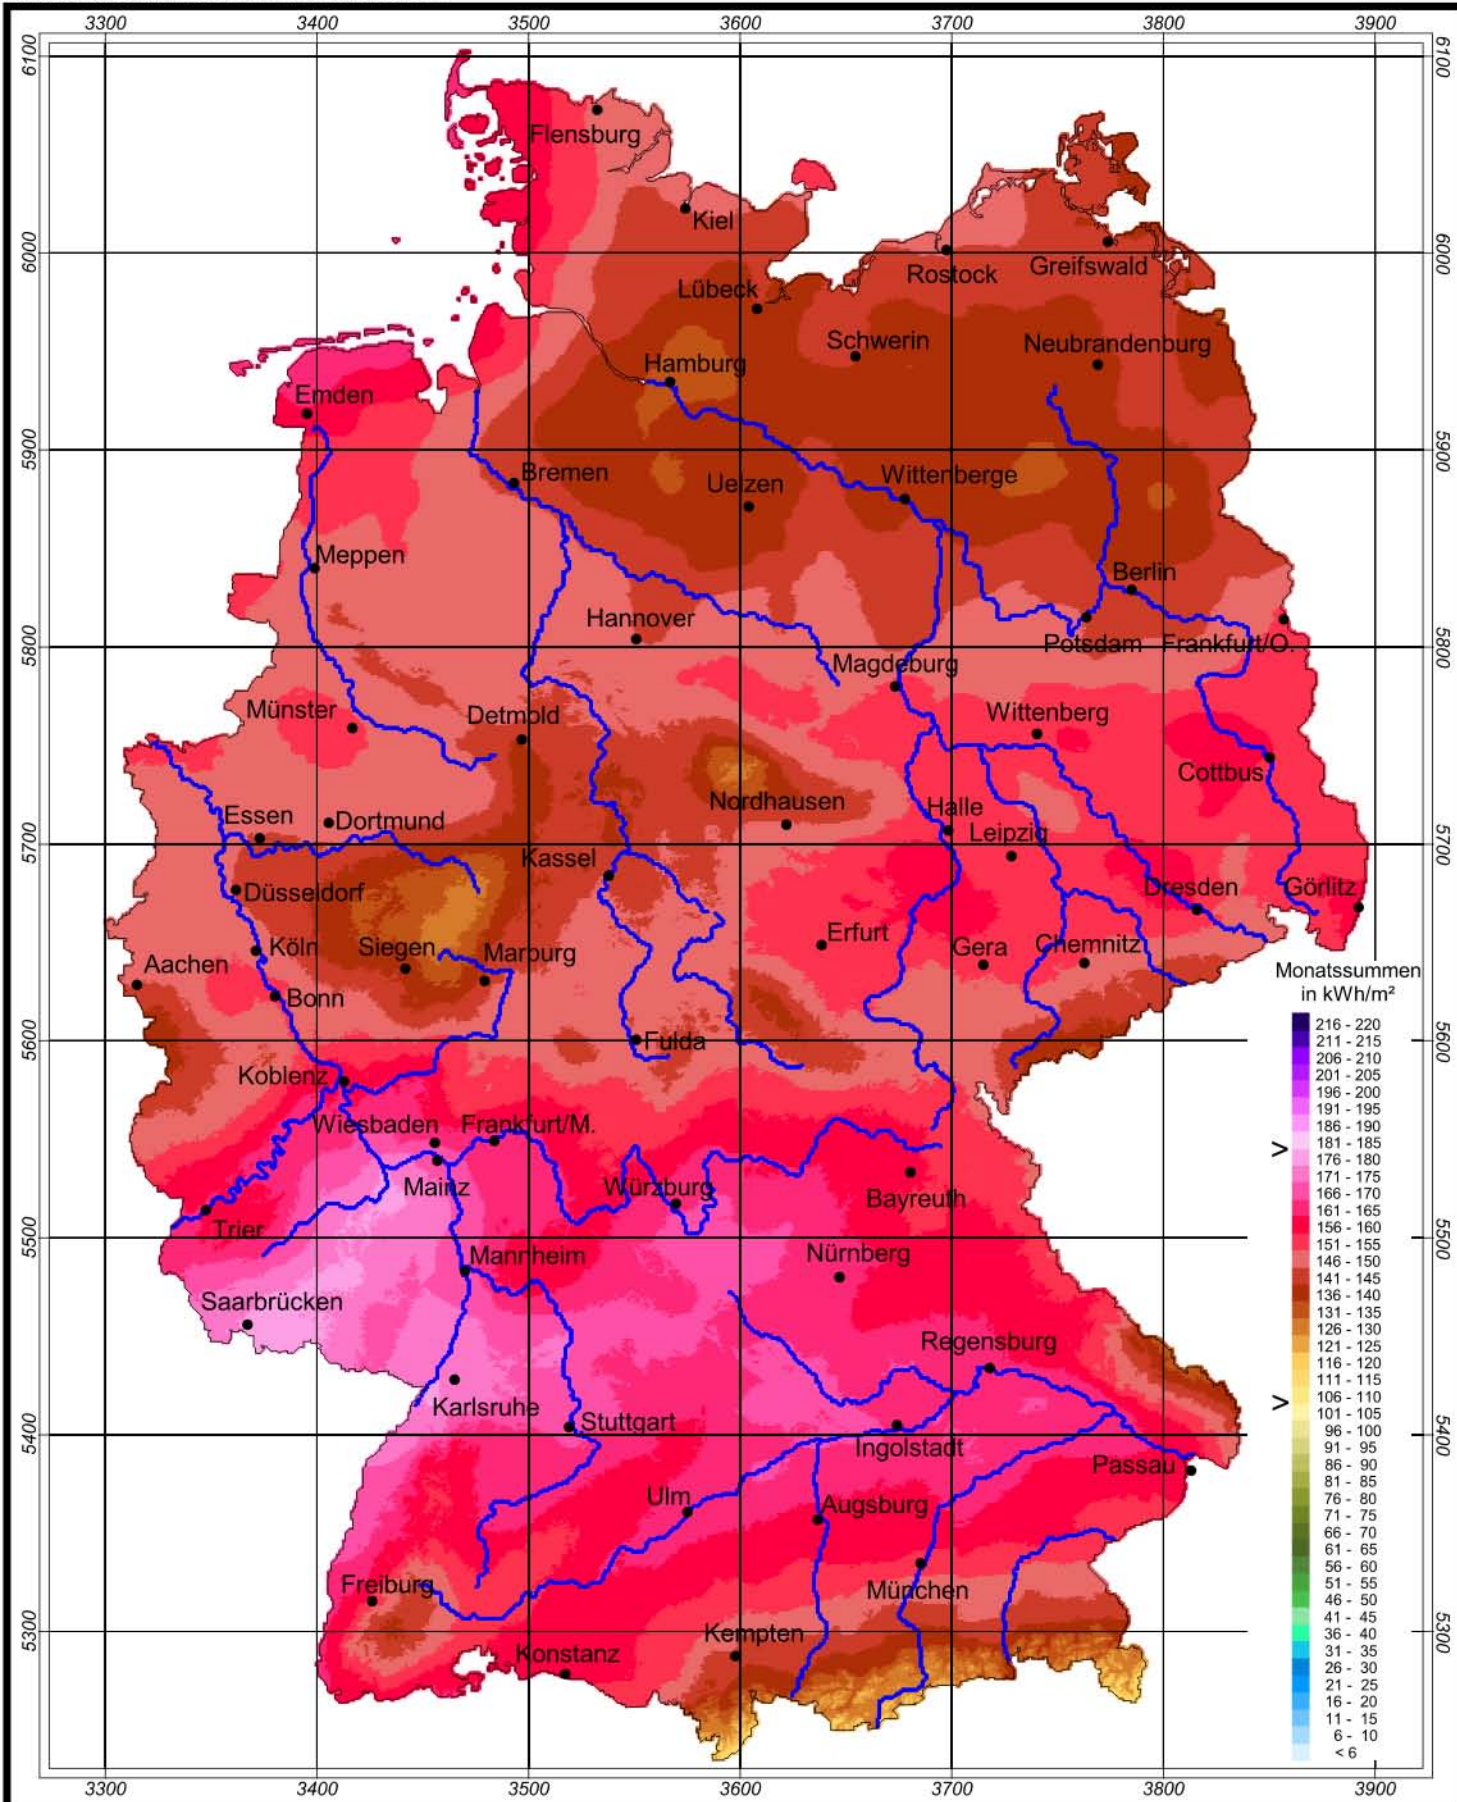

# Globalstrahlung in der Bundesrepublik Deutschland

## Monatssummen - Juni 2004

Rechtswerte normiert nach Meridianstreifen 9°

Wissenschaftliche Bearbeitung:  
DWD, Geschäftsfeld Klima- und Umweltberatung, Pf 65 01 50, 22361 Hamburg  
Tel.: 040/6690-2888; eMail: klima.hamburg@dwd.de  
Diese Karte ist gesetzlich geschützt. Vervielfältigungen  
jeder Art sind nur mit Erlaubnis des Herausgebers zulässig.

Deutscher Wetterdienst