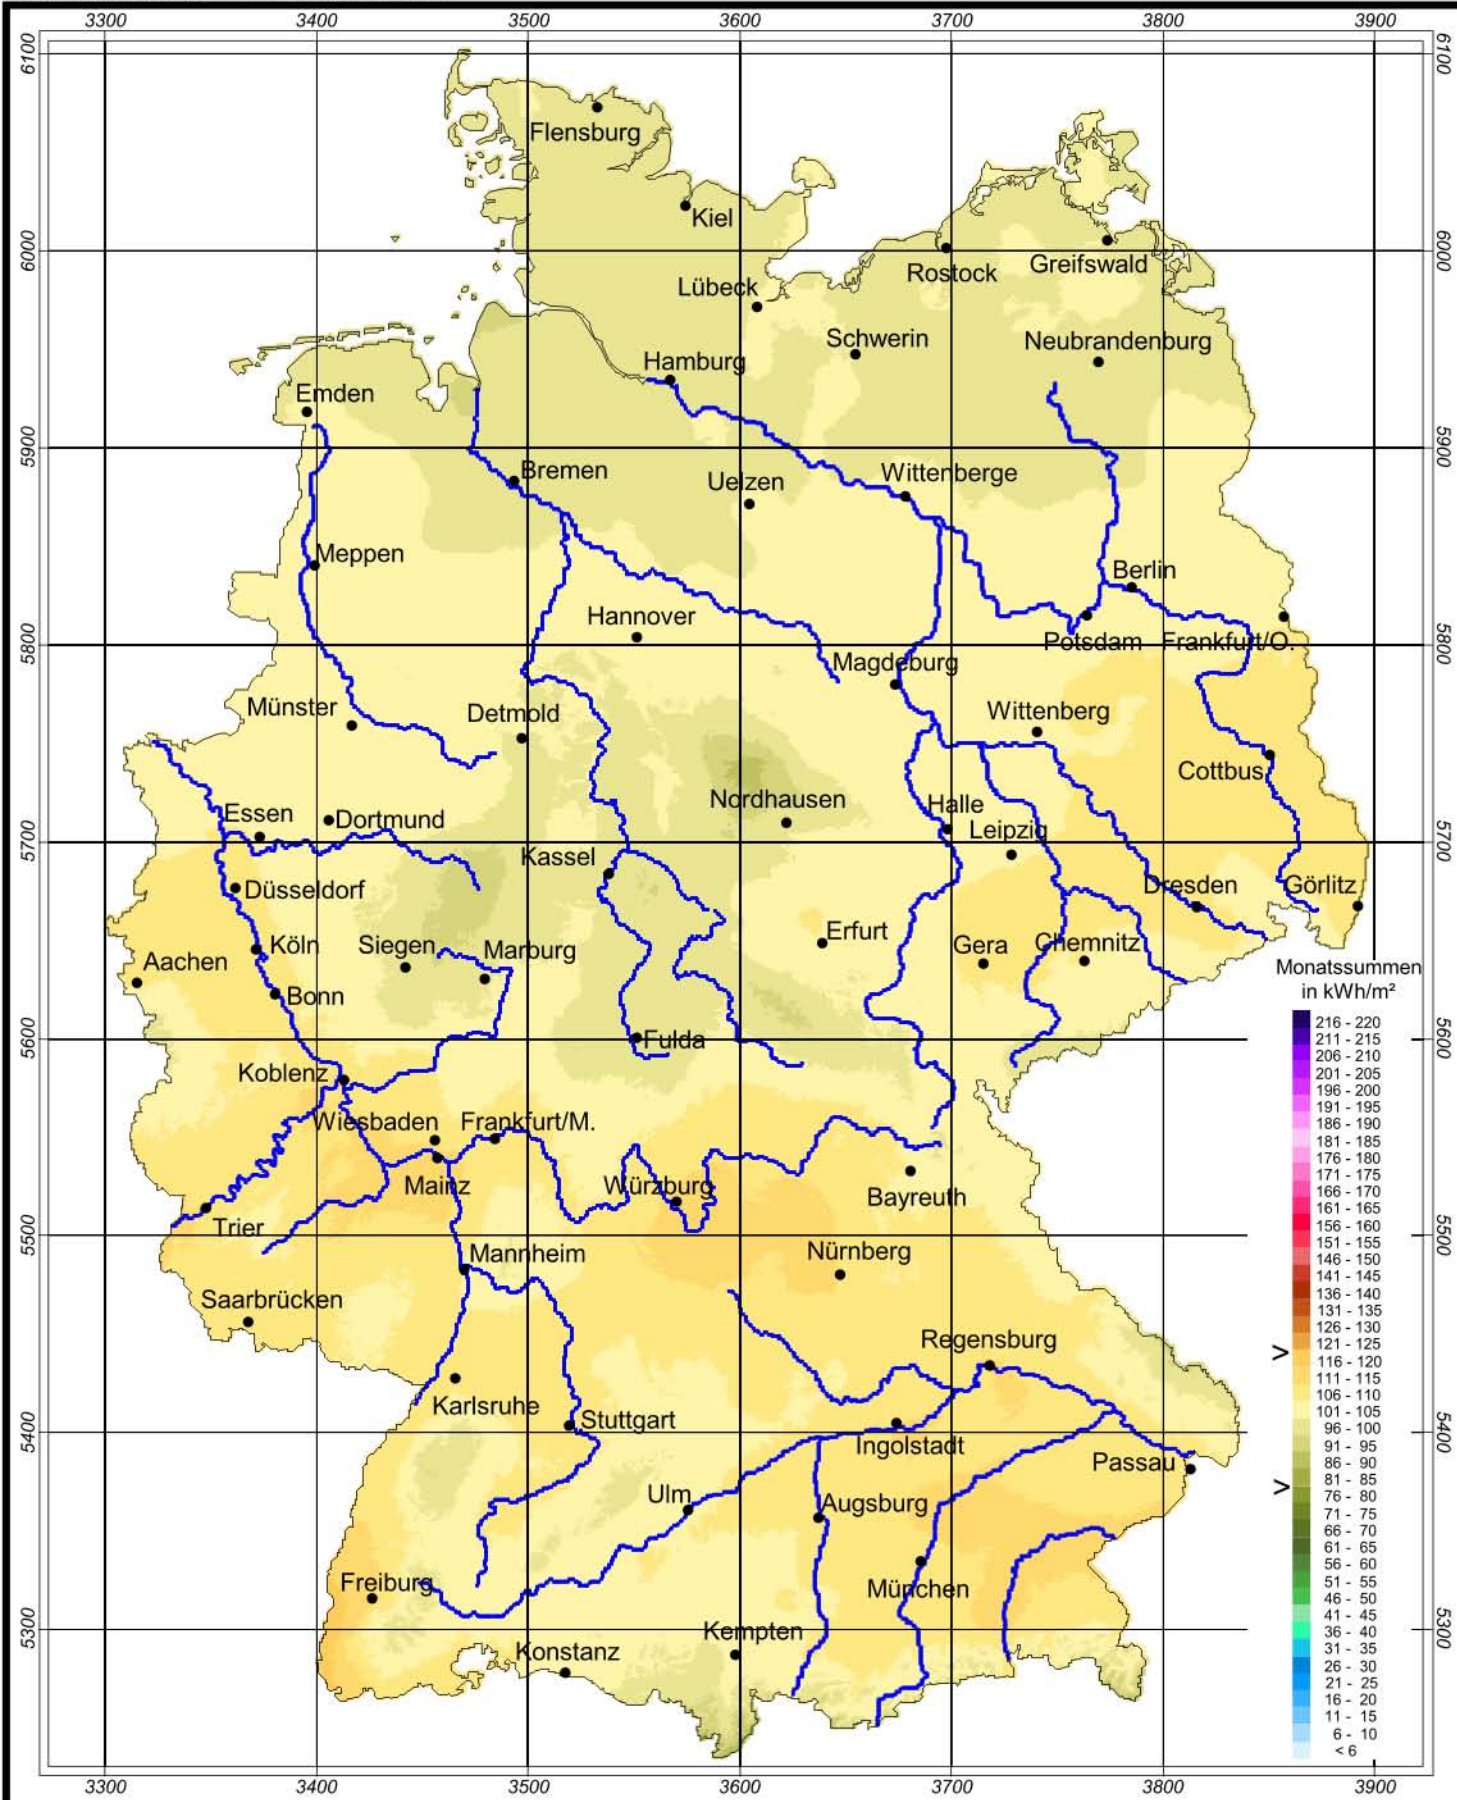

# Globalstrahlung in der Bundesrepublik Deutschland

## Monatssummen - September 2004

Rechtswerte normiert nach Meridianstreifen 9°

Wissenschaftliche Bearbeitung:  
DWD, Geschäftsfeld Klima- und Umweltberatung, Pf 65 01 50, 22361 Hamburg  
Tel.: 040/6690-2888; eMail: klima.hamburg@dwd.de  
Diese Karte ist gesetzlich geschützt. Vervielfältigungen  
jeder Art sind nur mit Erlaubnis des Herausgebers zulässig.

Deutscher Wetterdienst