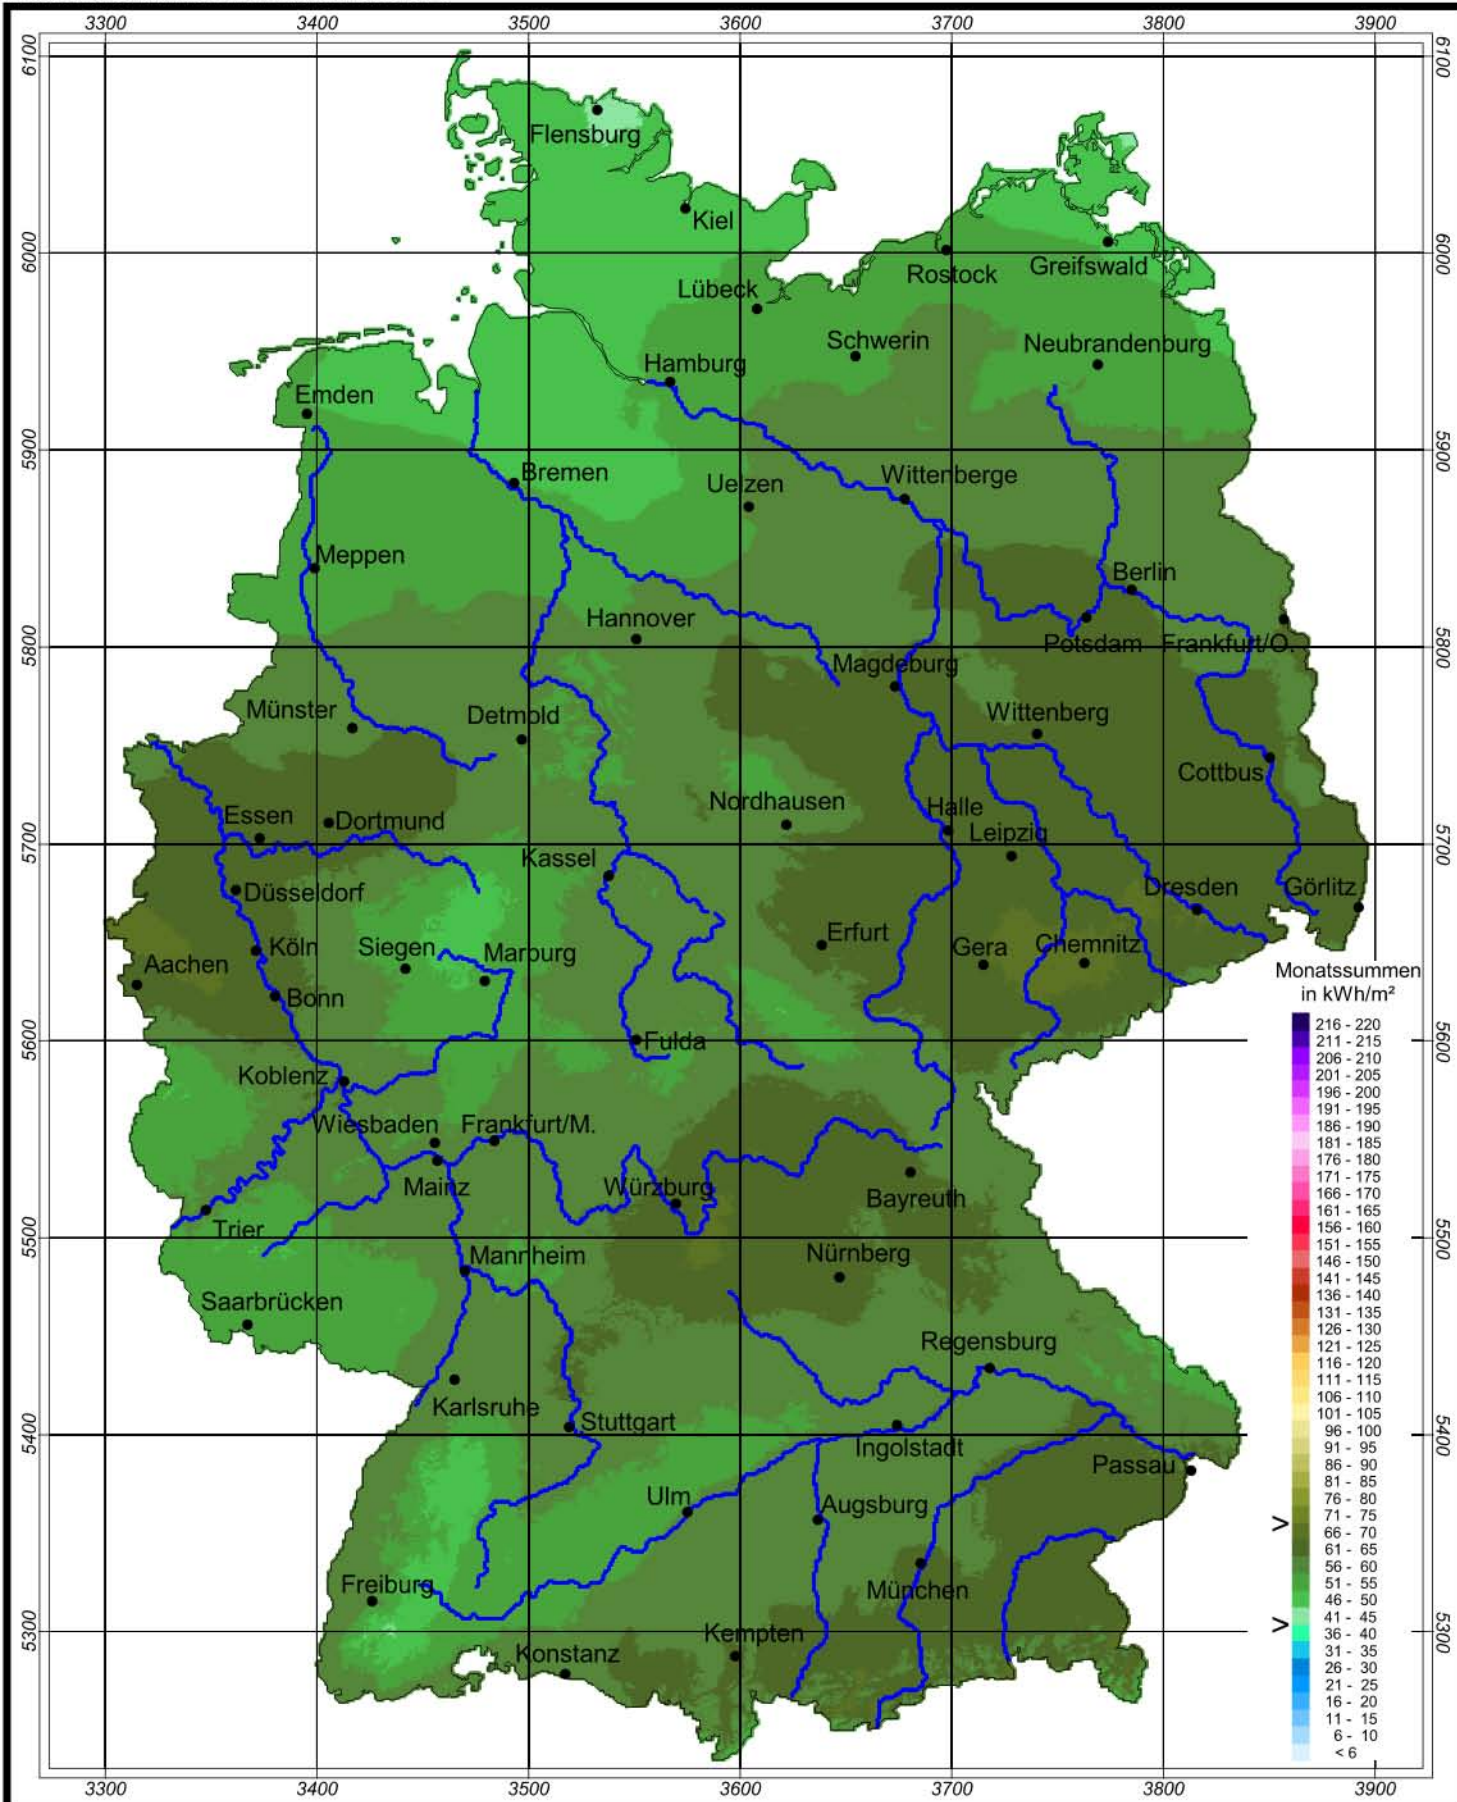

Globalstrahlung in der Bundesrepublik Deutschland

Monatssummen - Oktober 2004

Rechtswerte normiert nach Meridianstreifen 9°

Wissenschaftliche Bearbeitung:
DWD, Geschäftsfeld Klima- und Umweltberatung, Pf 65 01 50, 22361 Hamburg
Tel.: 040/6690-2888; eMail: klima.hamburg@dwd.de
Diese Karte ist gesetzlich geschützt. Vervielfältigungen jeder Art sind nur mit Erlaubnis des Herausgebers zulässig.

Deutscher Wetterdienst