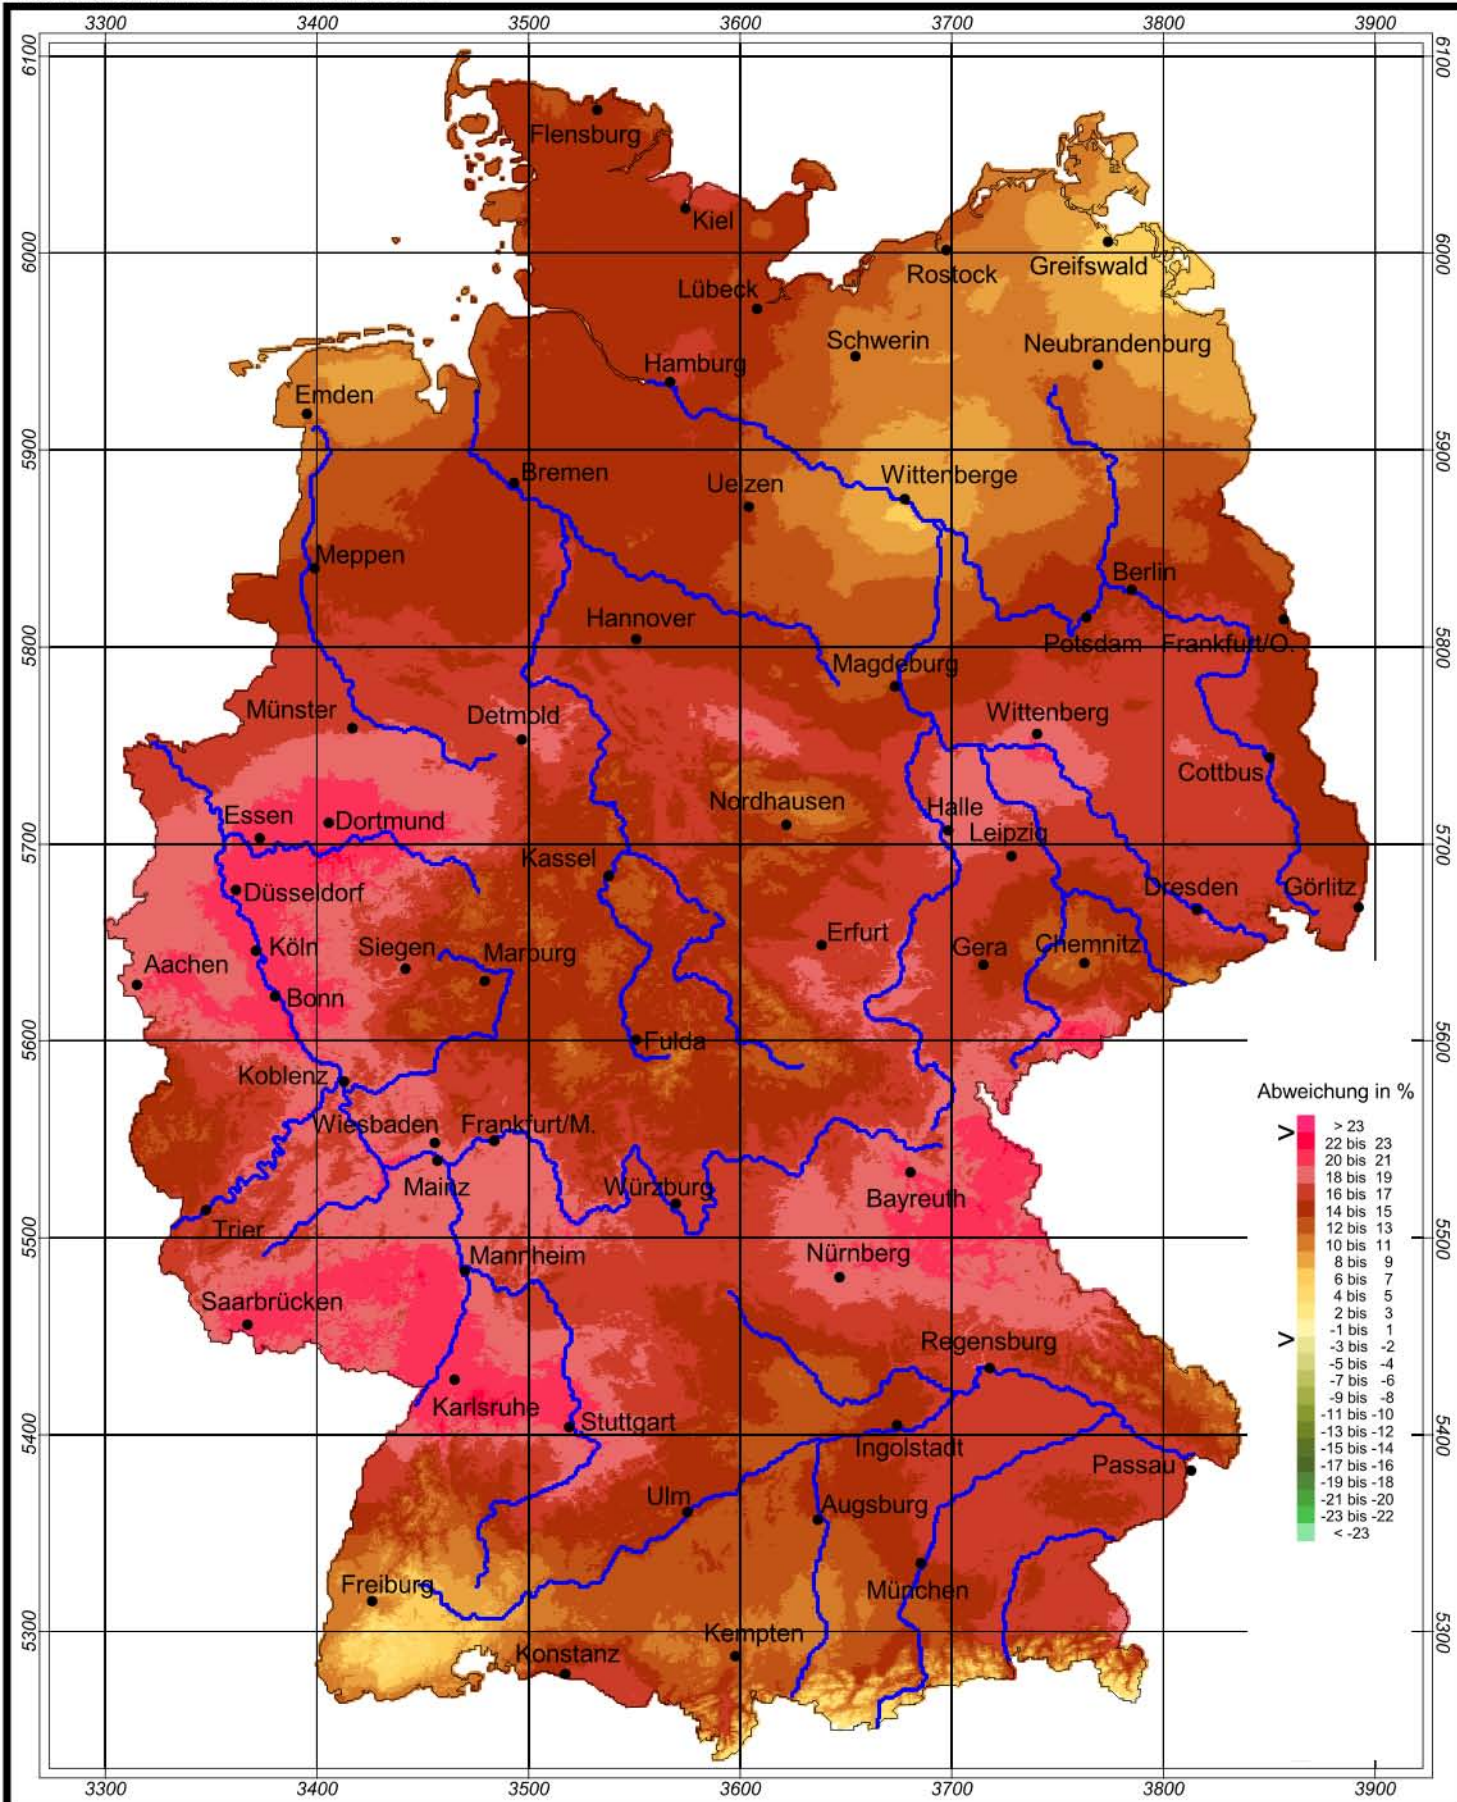

# Globalstrahlung in der Bundesrepublik Deutschland

## Abweichung der Jahressumme 2003 zum langjährigen Mittel

Rechtswerte normiert nach Meridianstreifen 9°

Wissenschaftliche Bearbeitung:  
DWD, Geschäftsfeld Klima- und Umweltberatung, Pf 65 01 50, 22361 Hamburg  
Tel.: 040/6690-2888; eMail: klima.hamburg@dwd.de  
Diese Karte ist gesetzlich geschützt. Vervielfältigungen jeder Art sind nur mit Erlaubnis des Herausgebers zulässig.

Deutscher Wetterdienst