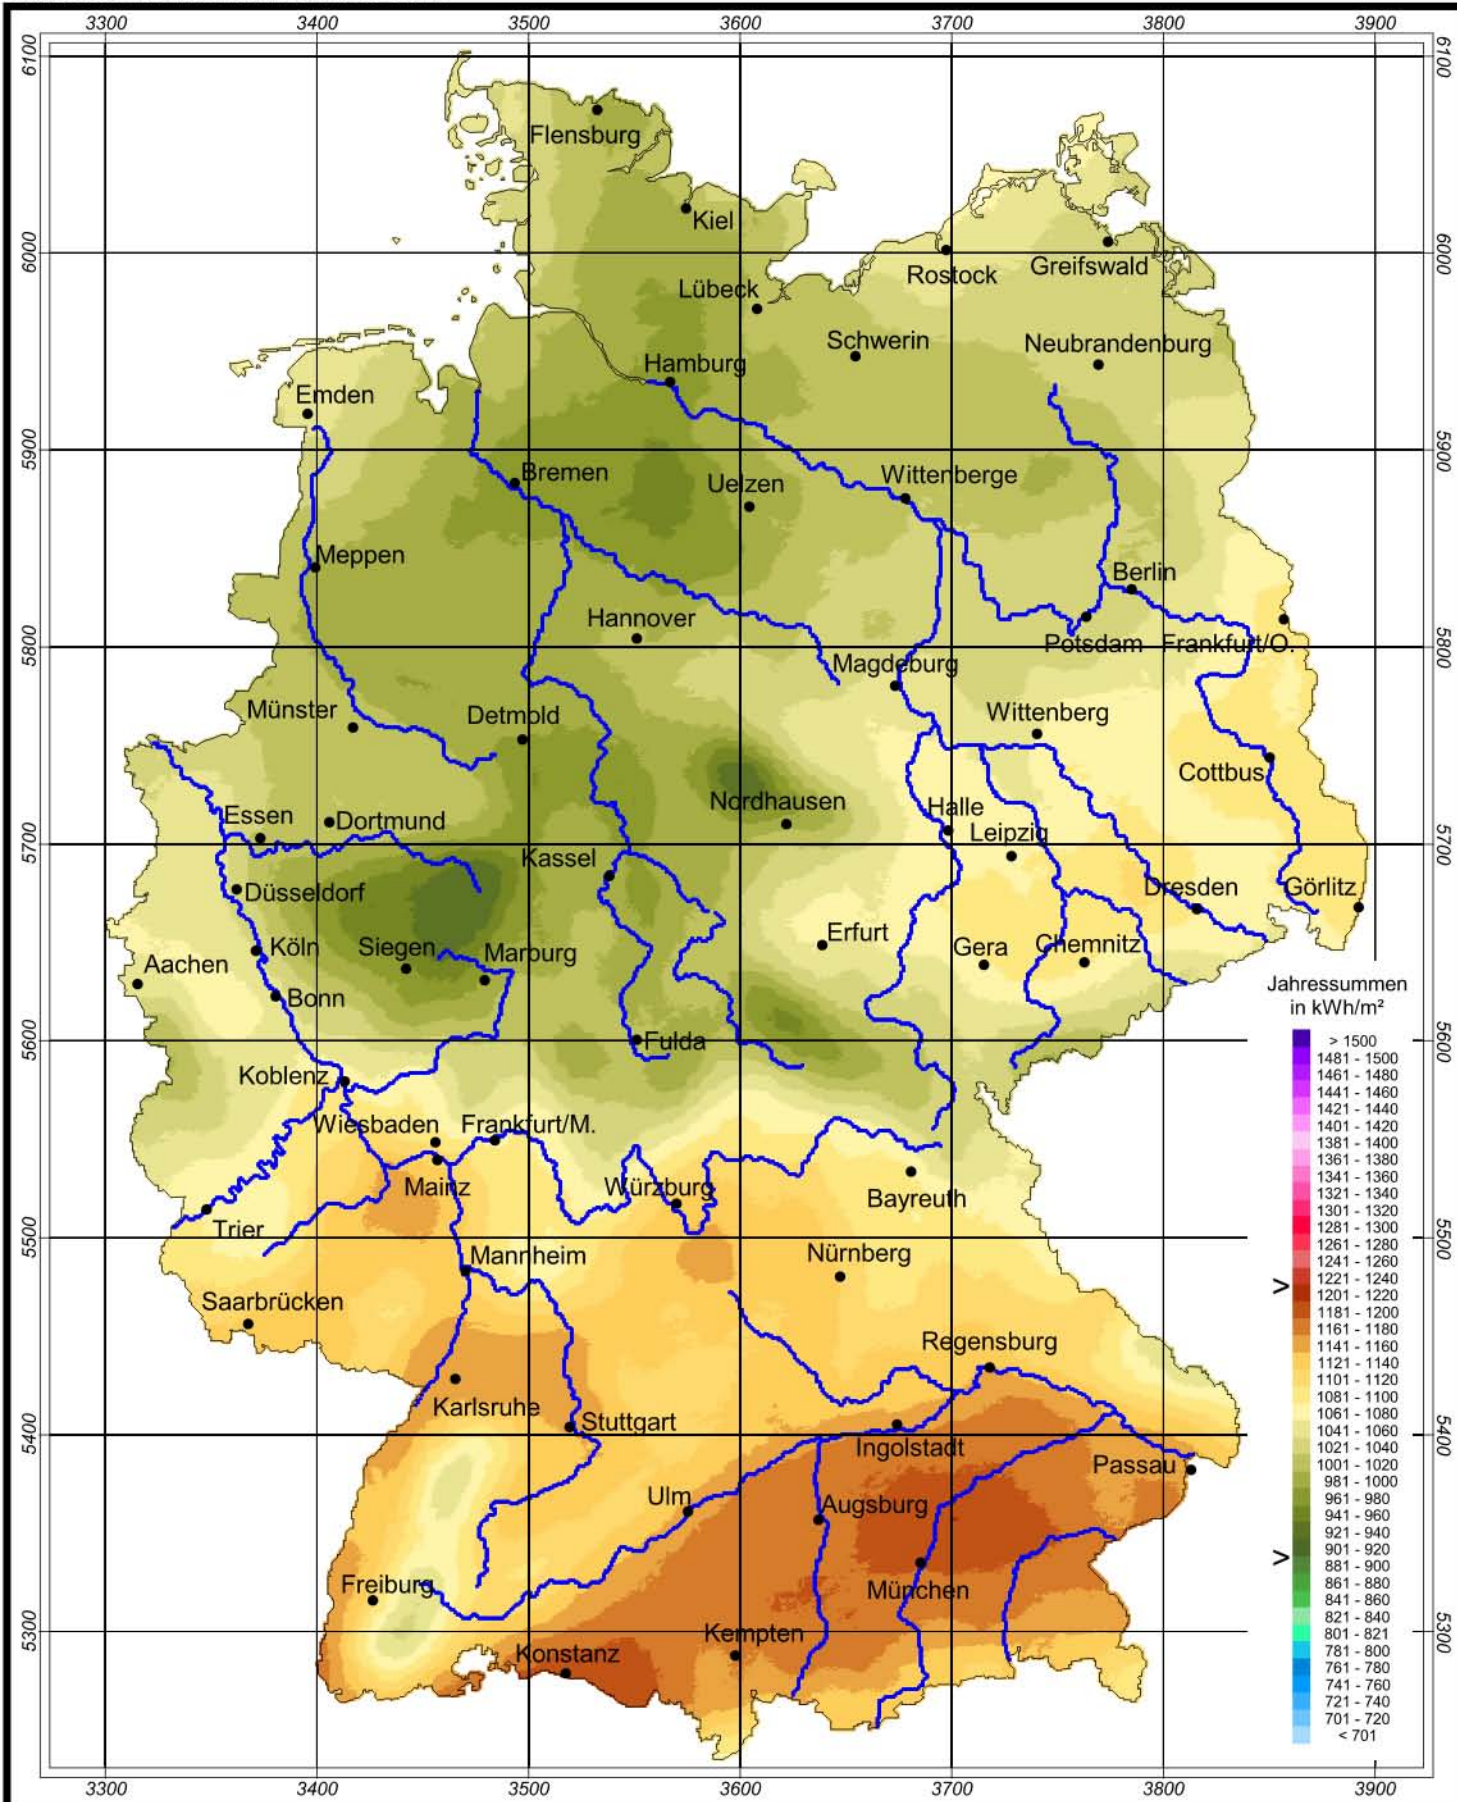

Globalstrahlung in der Bundesrepublik Deutschland Jahressumme 2004

Rechtswerte normiert nach Meridianstreifen 9°

Wissenschaftliche Bearbeitung:
DWD, Geschäftsfeld Klima- und Umweltberatung, Pf 65 01 50, 22361 Hamburg
Tel.: 040/6690-2888; eMail: klima.hamburg@dwd.de
Diese Karte ist gesetzlich geschützt. Vervielfältigungen
jeder Art sind nur mit Erlaubnis des Herausgebers zulässig.