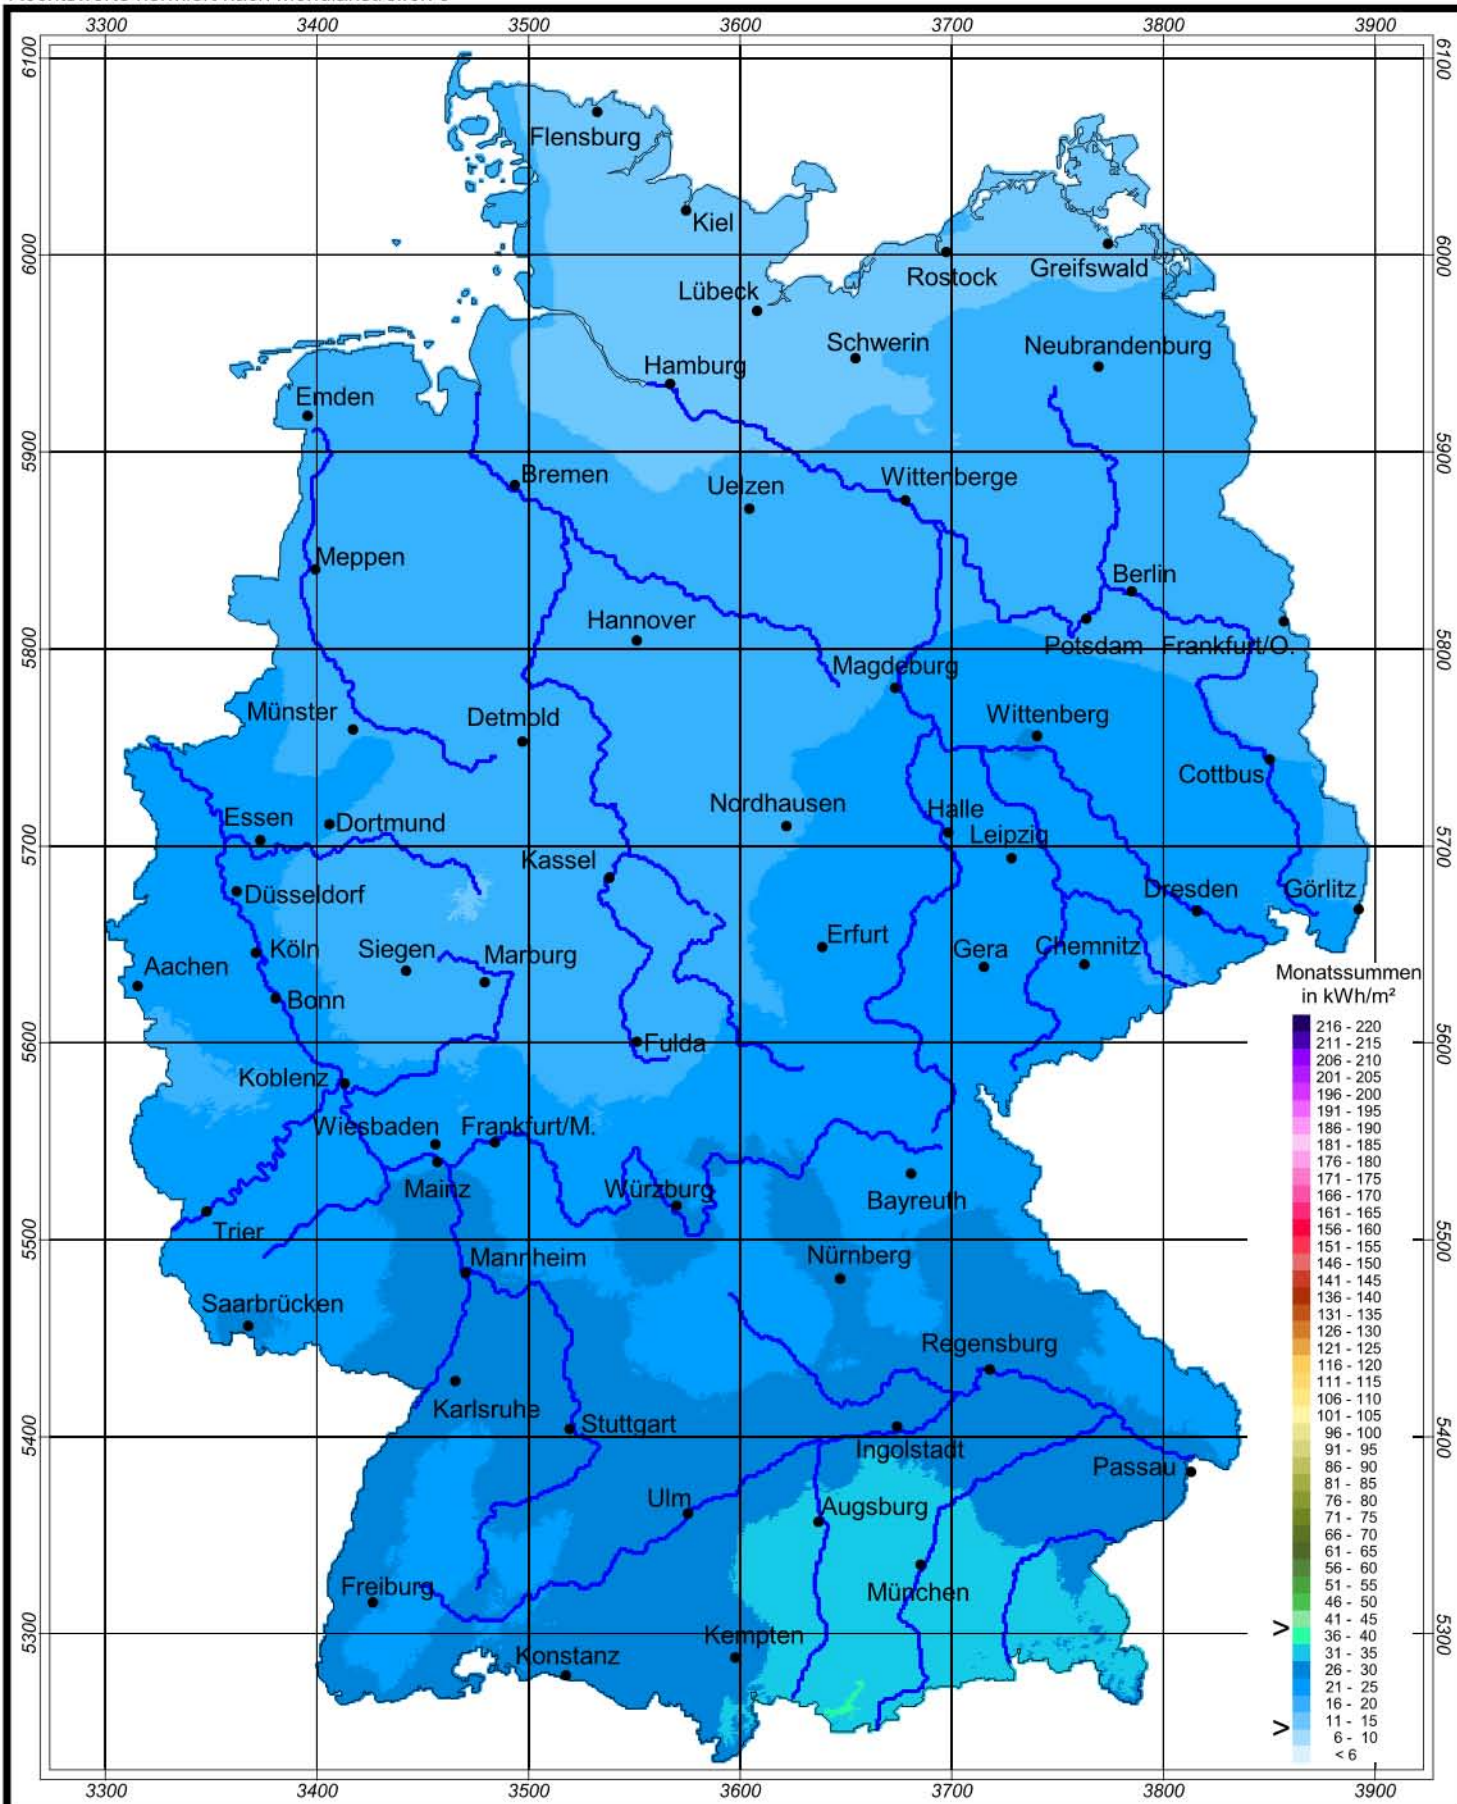

# Globalstrahlung in der Bundesrepublik Deutschland

## Monatssummen - Januar 2003

Rechtswerte normiert nach Meridianstreifen 9°

Wissenschaftliche Bearbeitung:  
DWD, Geschäftsfeld Klima- und Umweltberatung, Pf 65 01 50, 22361 Hamburg  
Tel.: 040/6690-2888; eMail: klima.hamburg@dwd.de  
Diese Karte ist gesetzlich geschützt. Vervielfältigungen  
jeder Art sind nur mit Erlaubnis des Herausgebers zulässig.

Deutscher Wetterdienst