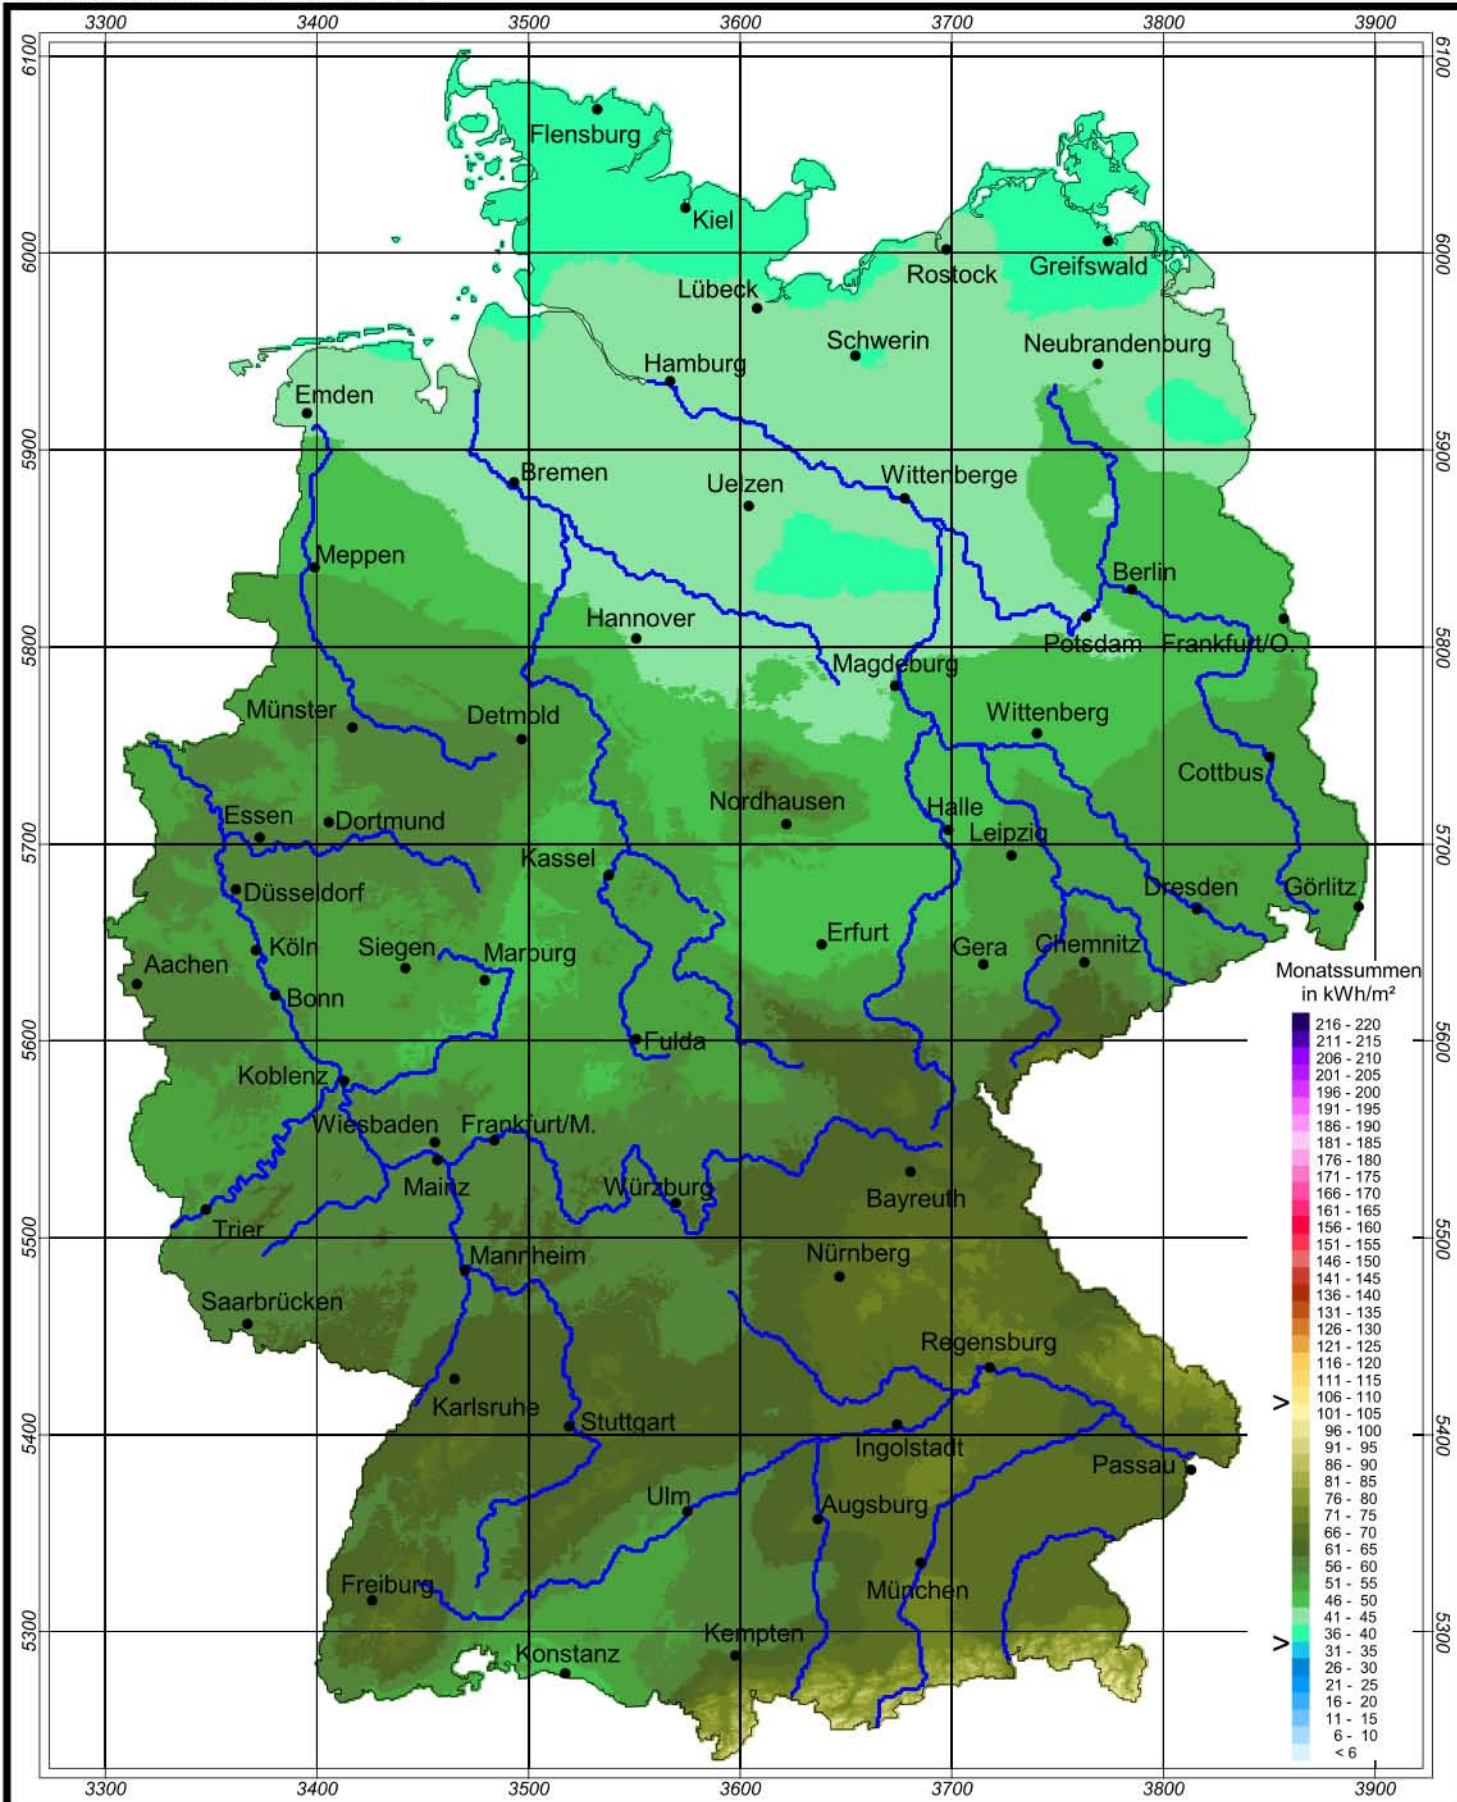

Globalstrahlung in der Bundesrepublik Deutschland

Monatssummen - Februar 2003

Rechtswerte normiert nach Meridianstreifen 9°

Wissenschaftliche Bearbeitung:
DWD, Geschäftsfeld Klima- und Umweltberatung, Pf 65 01 50, 22361 Hamburg
Tel.: 040/6690-2888; eMail: klima.hamburg@dwd.de
Diese Karte ist gesetzlich geschützt. Vervielfältigungen jeder Art sind nur mit Erlaubnis des Herausgebers zulässig.

Deutscher Wetterdienst