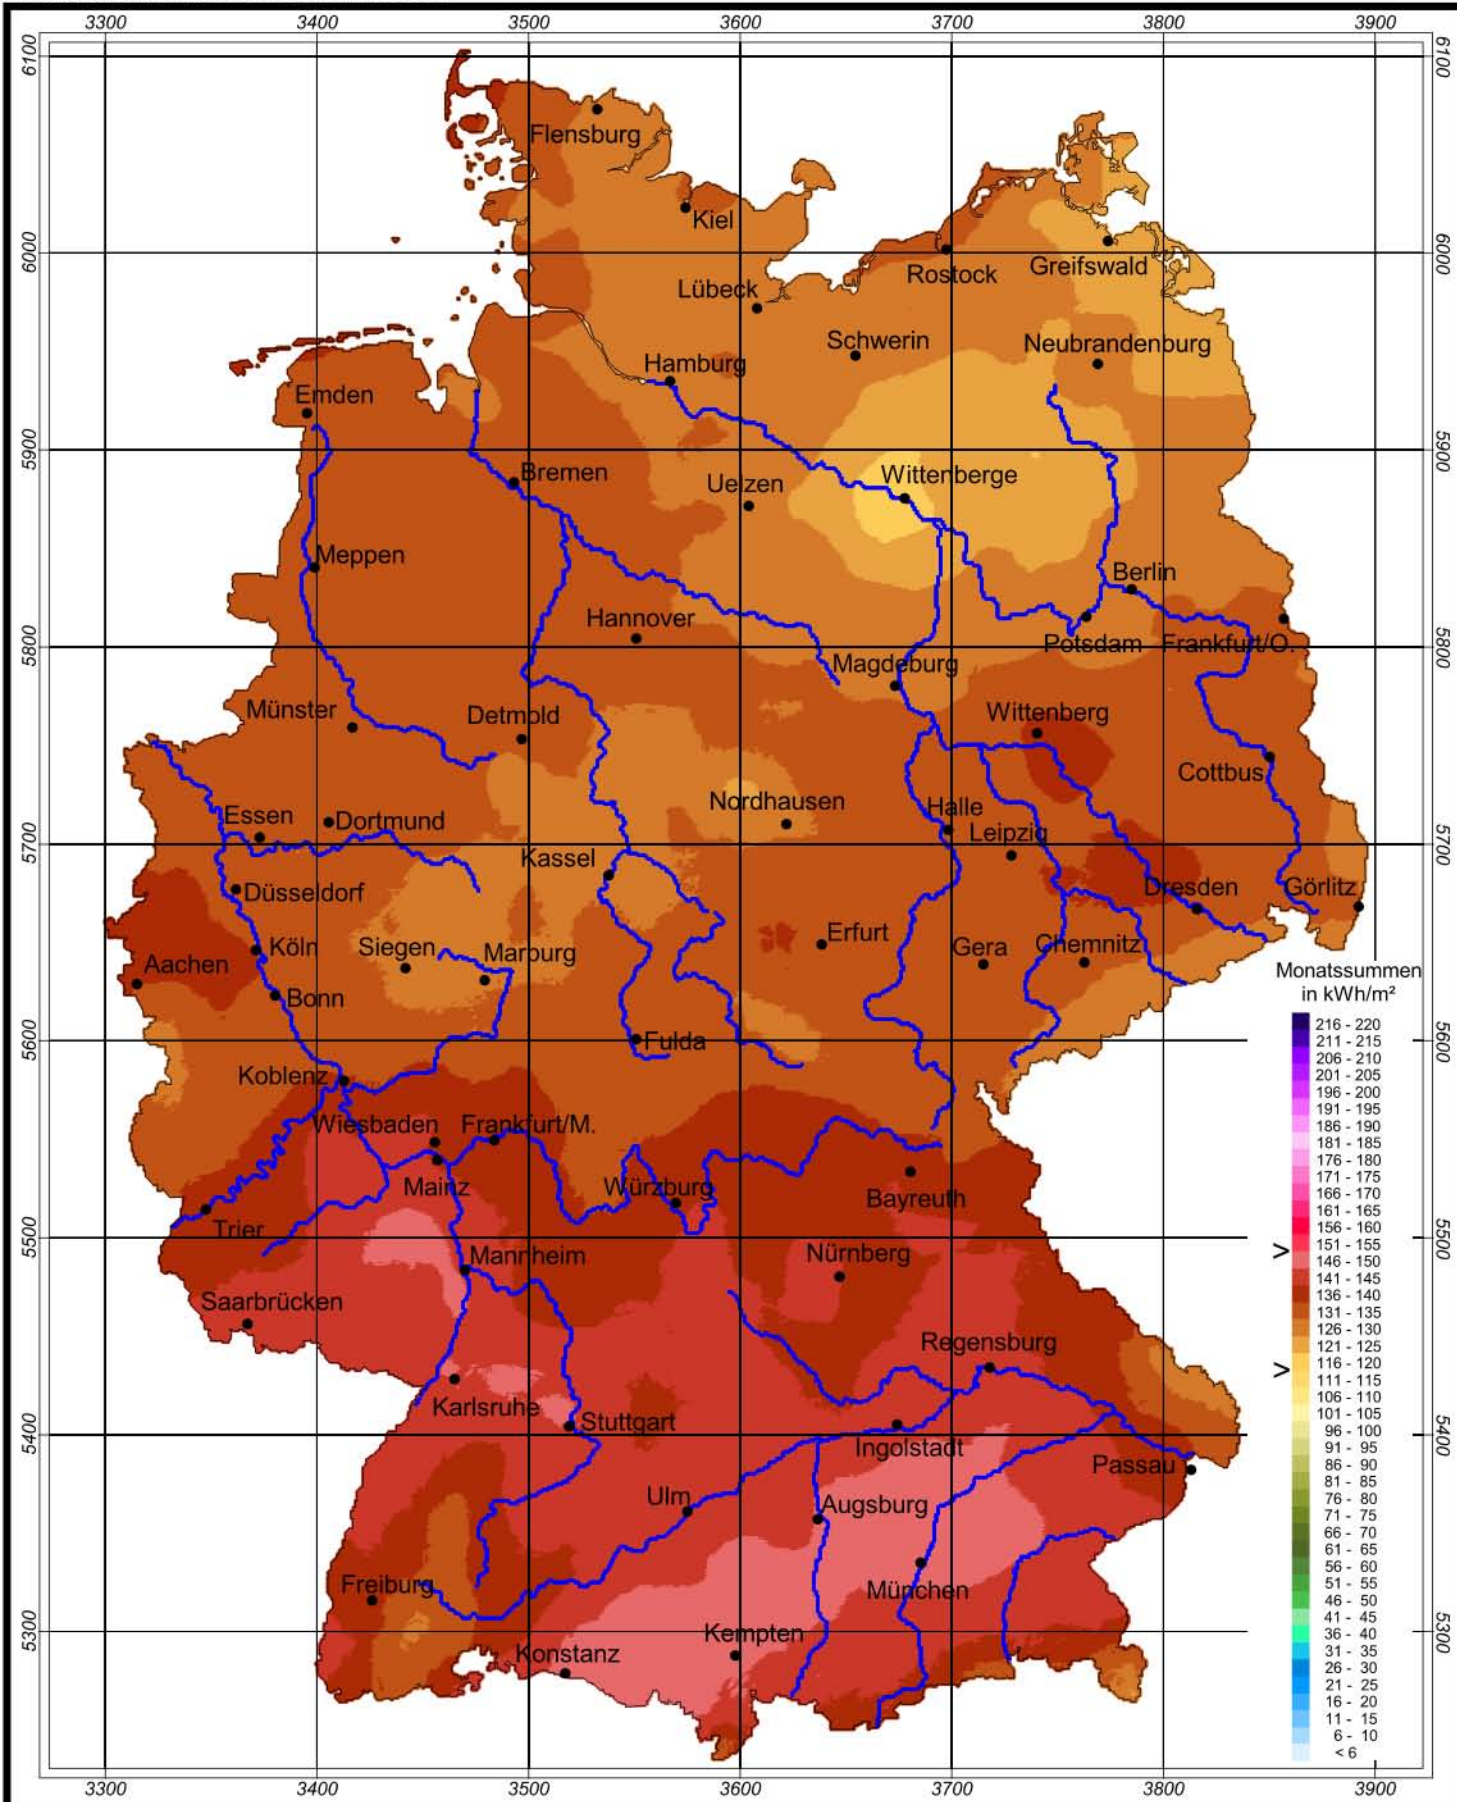

# Globalstrahlung in der Bundesrepublik Deutschland

## Monatssummen - April 2003

Rechtswerte normiert nach Meridianstreifen 9°

Wissenschaftliche Bearbeitung:  
DWD, Geschäftsfeld Klima- und Umweltberatung, Pf 65 01 50, 22361 Hamburg  
Tel.: 040/6690-2888; eMail: klima.hamburg@dwd.de  
Diese Karte ist gesetzlich geschützt. Vervielfältigungen  
jeder Art sind nur mit Erlaubnis des Herausgebers zulässig.

Deutscher Wetterdienst