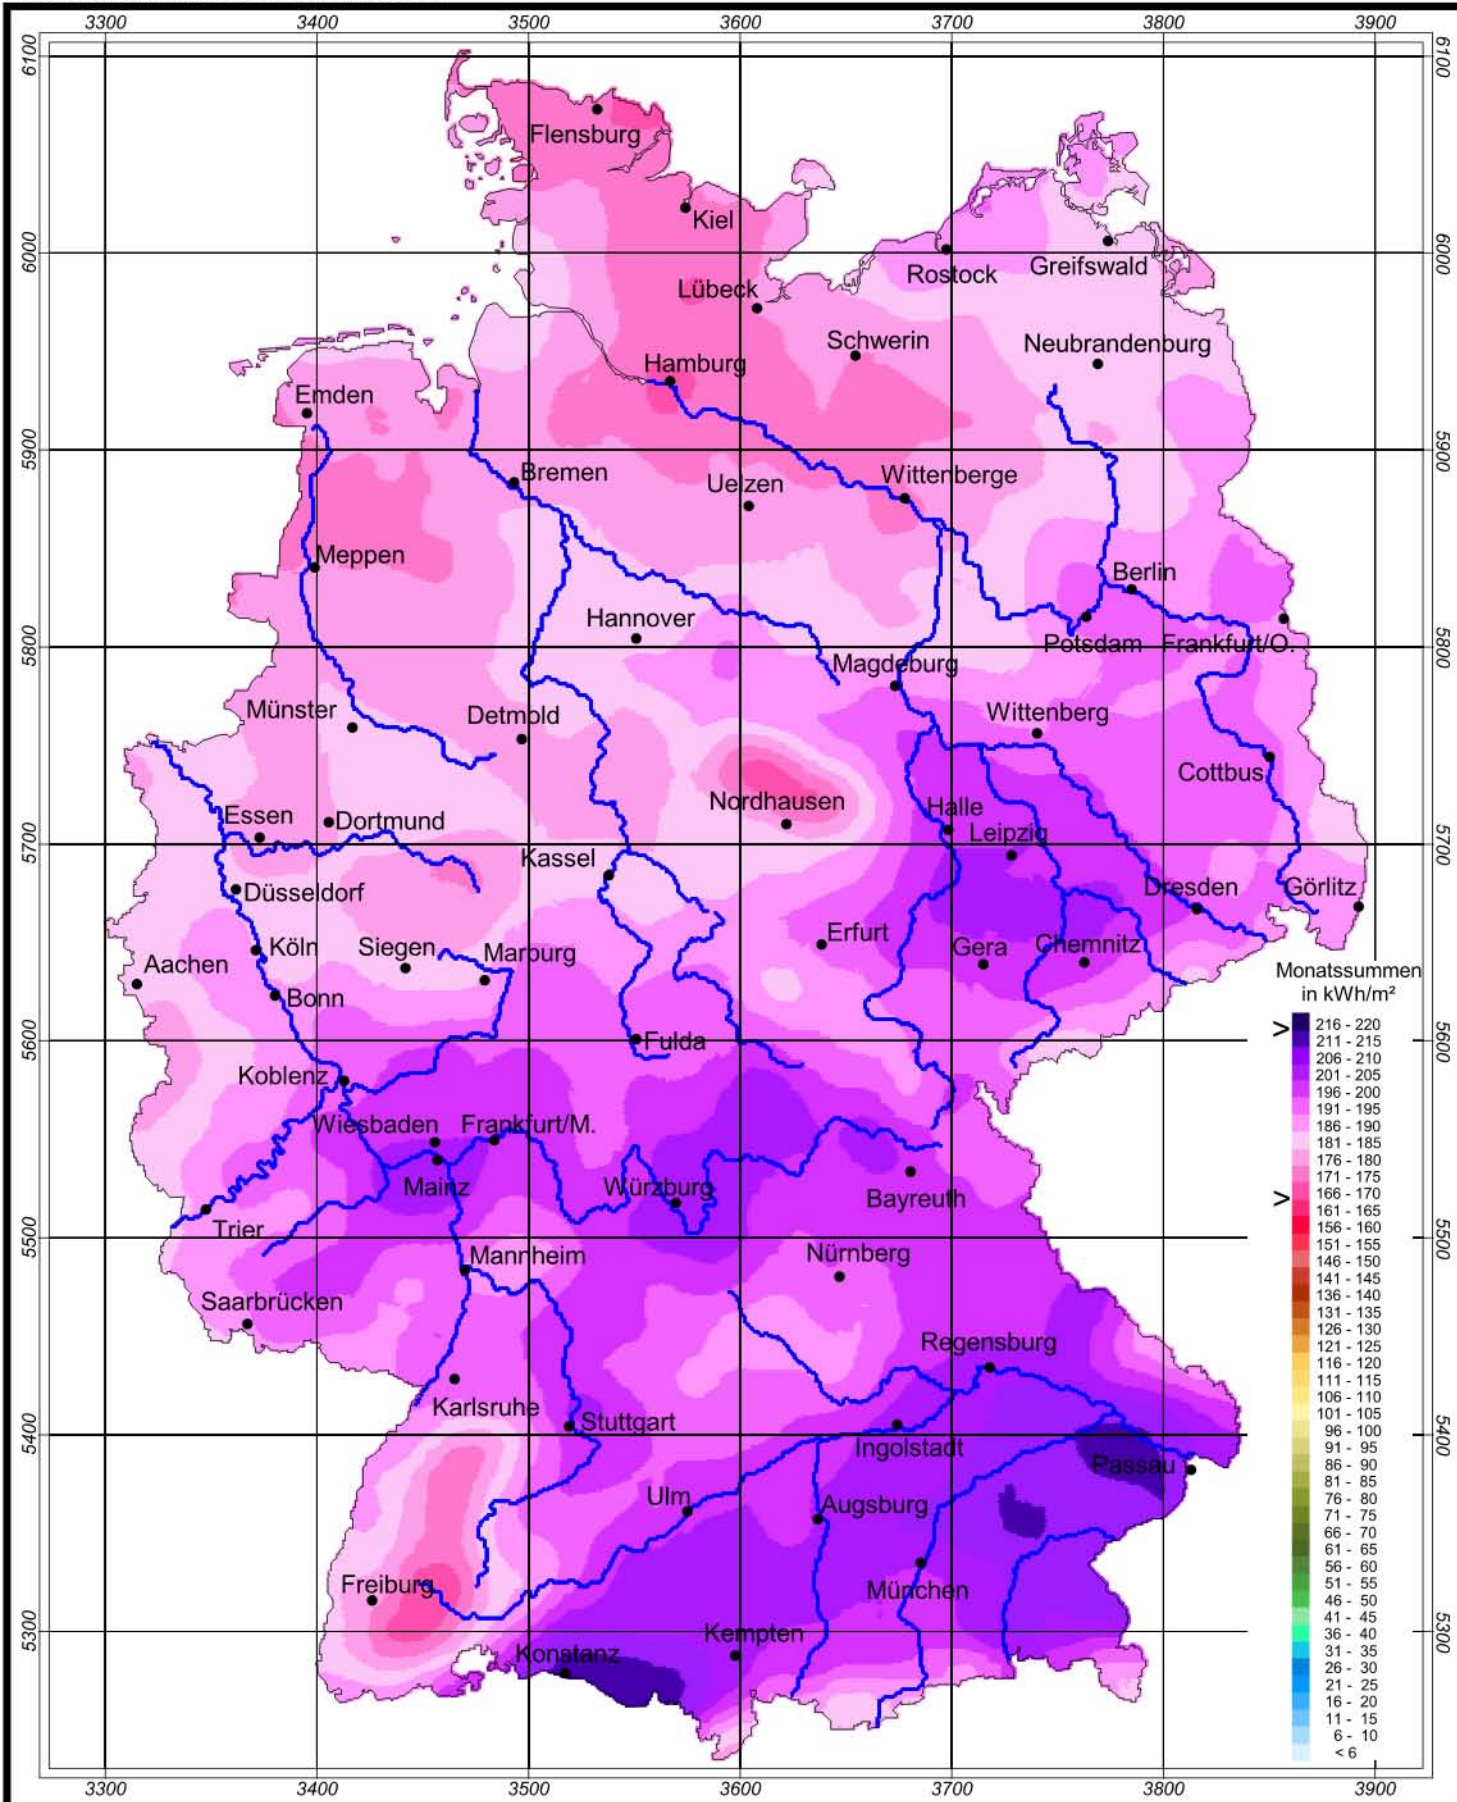

Globalstrahlung in der Bundesrepublik Deutschland

Monatssummen - Juni 2003

Rechtswerte normiert nach Meridianstreifen 9°

Wissenschaftliche Bearbeitung:
DWD, Geschäftsfeld Klima- und Umweltberatung, Pf 65 01 50, 22361 Hamburg
Tel.: 040/6690-2888; eMail: klima.hamburg@dwd.de
Diese Karte ist gesetzlich geschützt. Vervielfältigungen
jeder Art sind nur mit Erlaubnis des Herausgebers zulässig.

Deutscher Wetterdienst