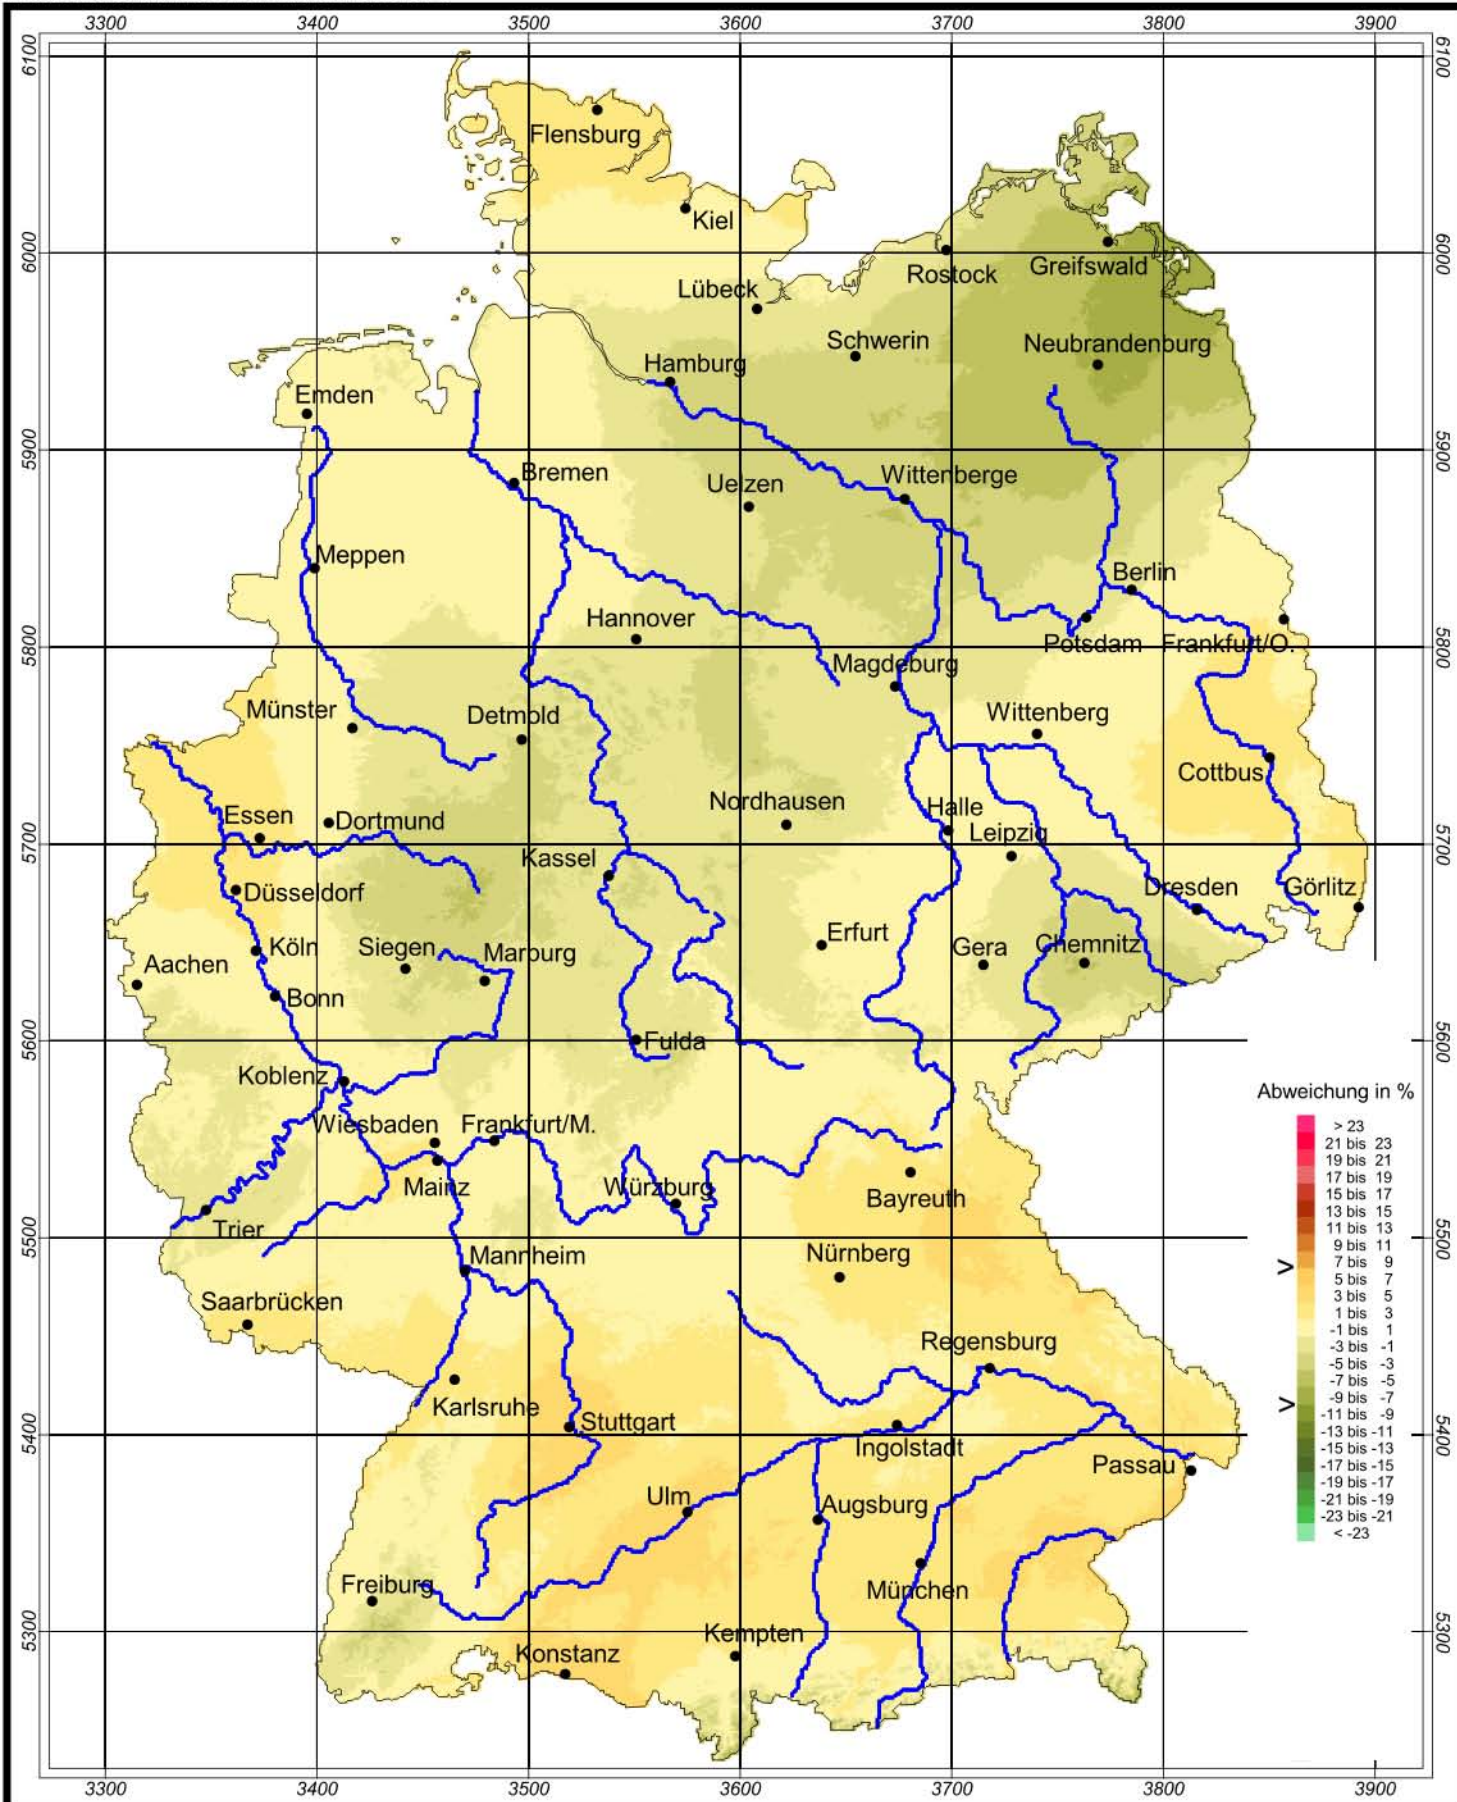

Globalstrahlung in der Bundesrepublik Deutschland

Abweichung der Jahressumme 2002 zum langjährigen Mittel

Rechtswerte normiert nach Meridianstreifen 9°

Wissenschaftliche Bearbeitung:
DWD, Geschäftsfeld Klima- und Umweltberatung, Pf 65 01 50, 22361 Hamburg
Tel.: 040/6690-2888; eMail: klima.hamburg@dwd.de
Diese Karte ist gesetzlich geschützt. Vervielfältigungen
jeder Art sind nur mit Erlaubnis des Herausgebers zulässig.

Deutscher Wetterdienst