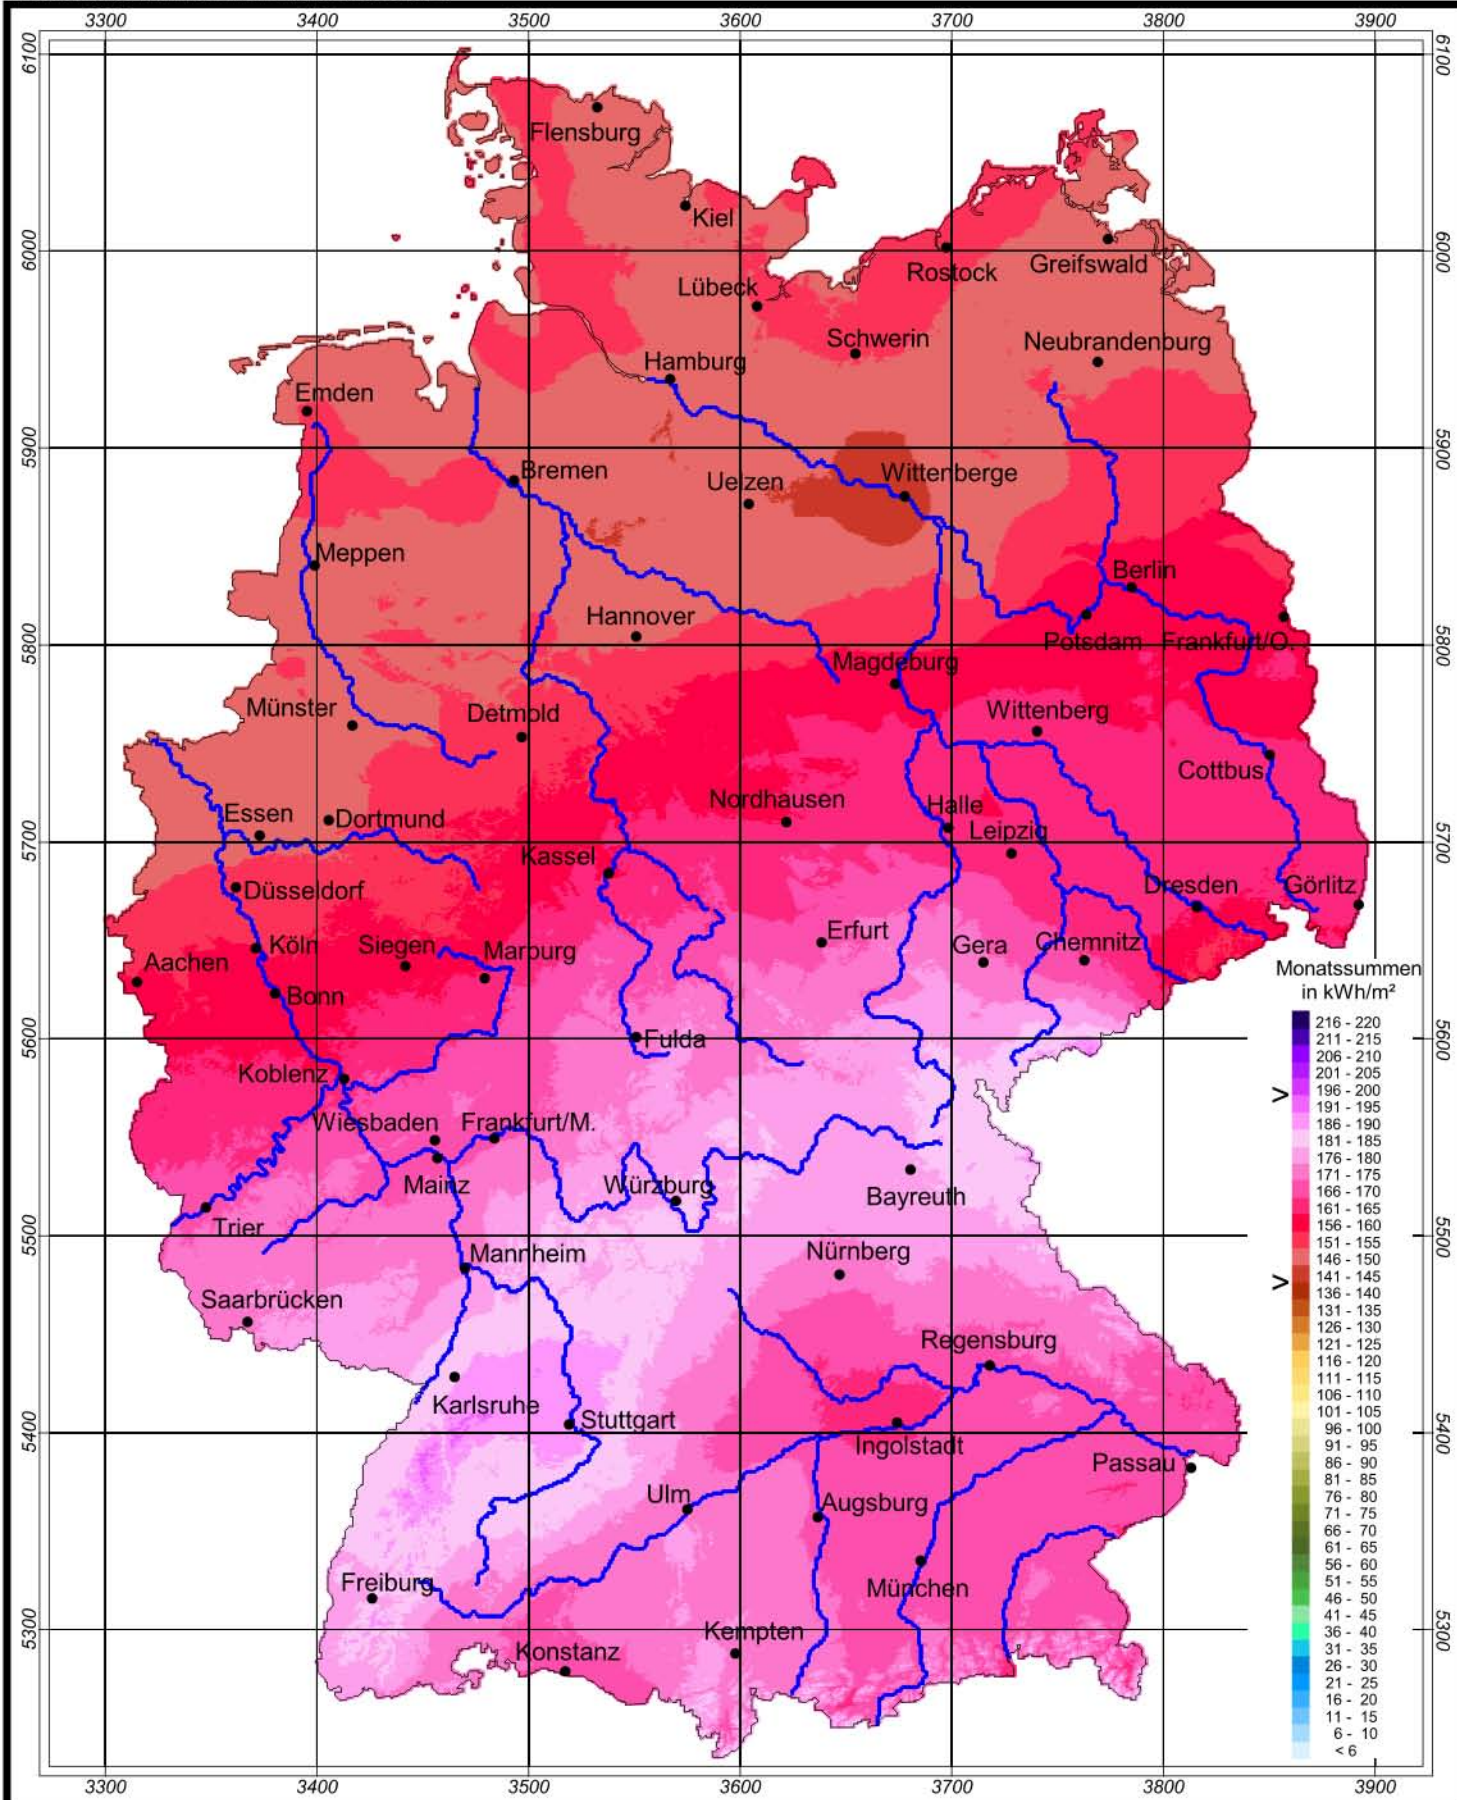

Globalstrahlung in der Bundesrepublik Deutschland

Monatssummen - August 2003

Rechtswerte normiert nach Meridianstreifen 9°

Wissenschaftliche Bearbeitung:
DWD, Geschäftsfeld Klima- und Umweltberatung, Pf 65 01 50, 22361 Hamburg
Tel.: 040/6690-2888; eMail: klima.hamburg@dwd.de
Diese Karte ist gesetzlich geschützt. Vervielfältigungen jeder Art sind nur mit Erlaubnis des Herausgebers zulässig.

Deutscher Wetterdienst