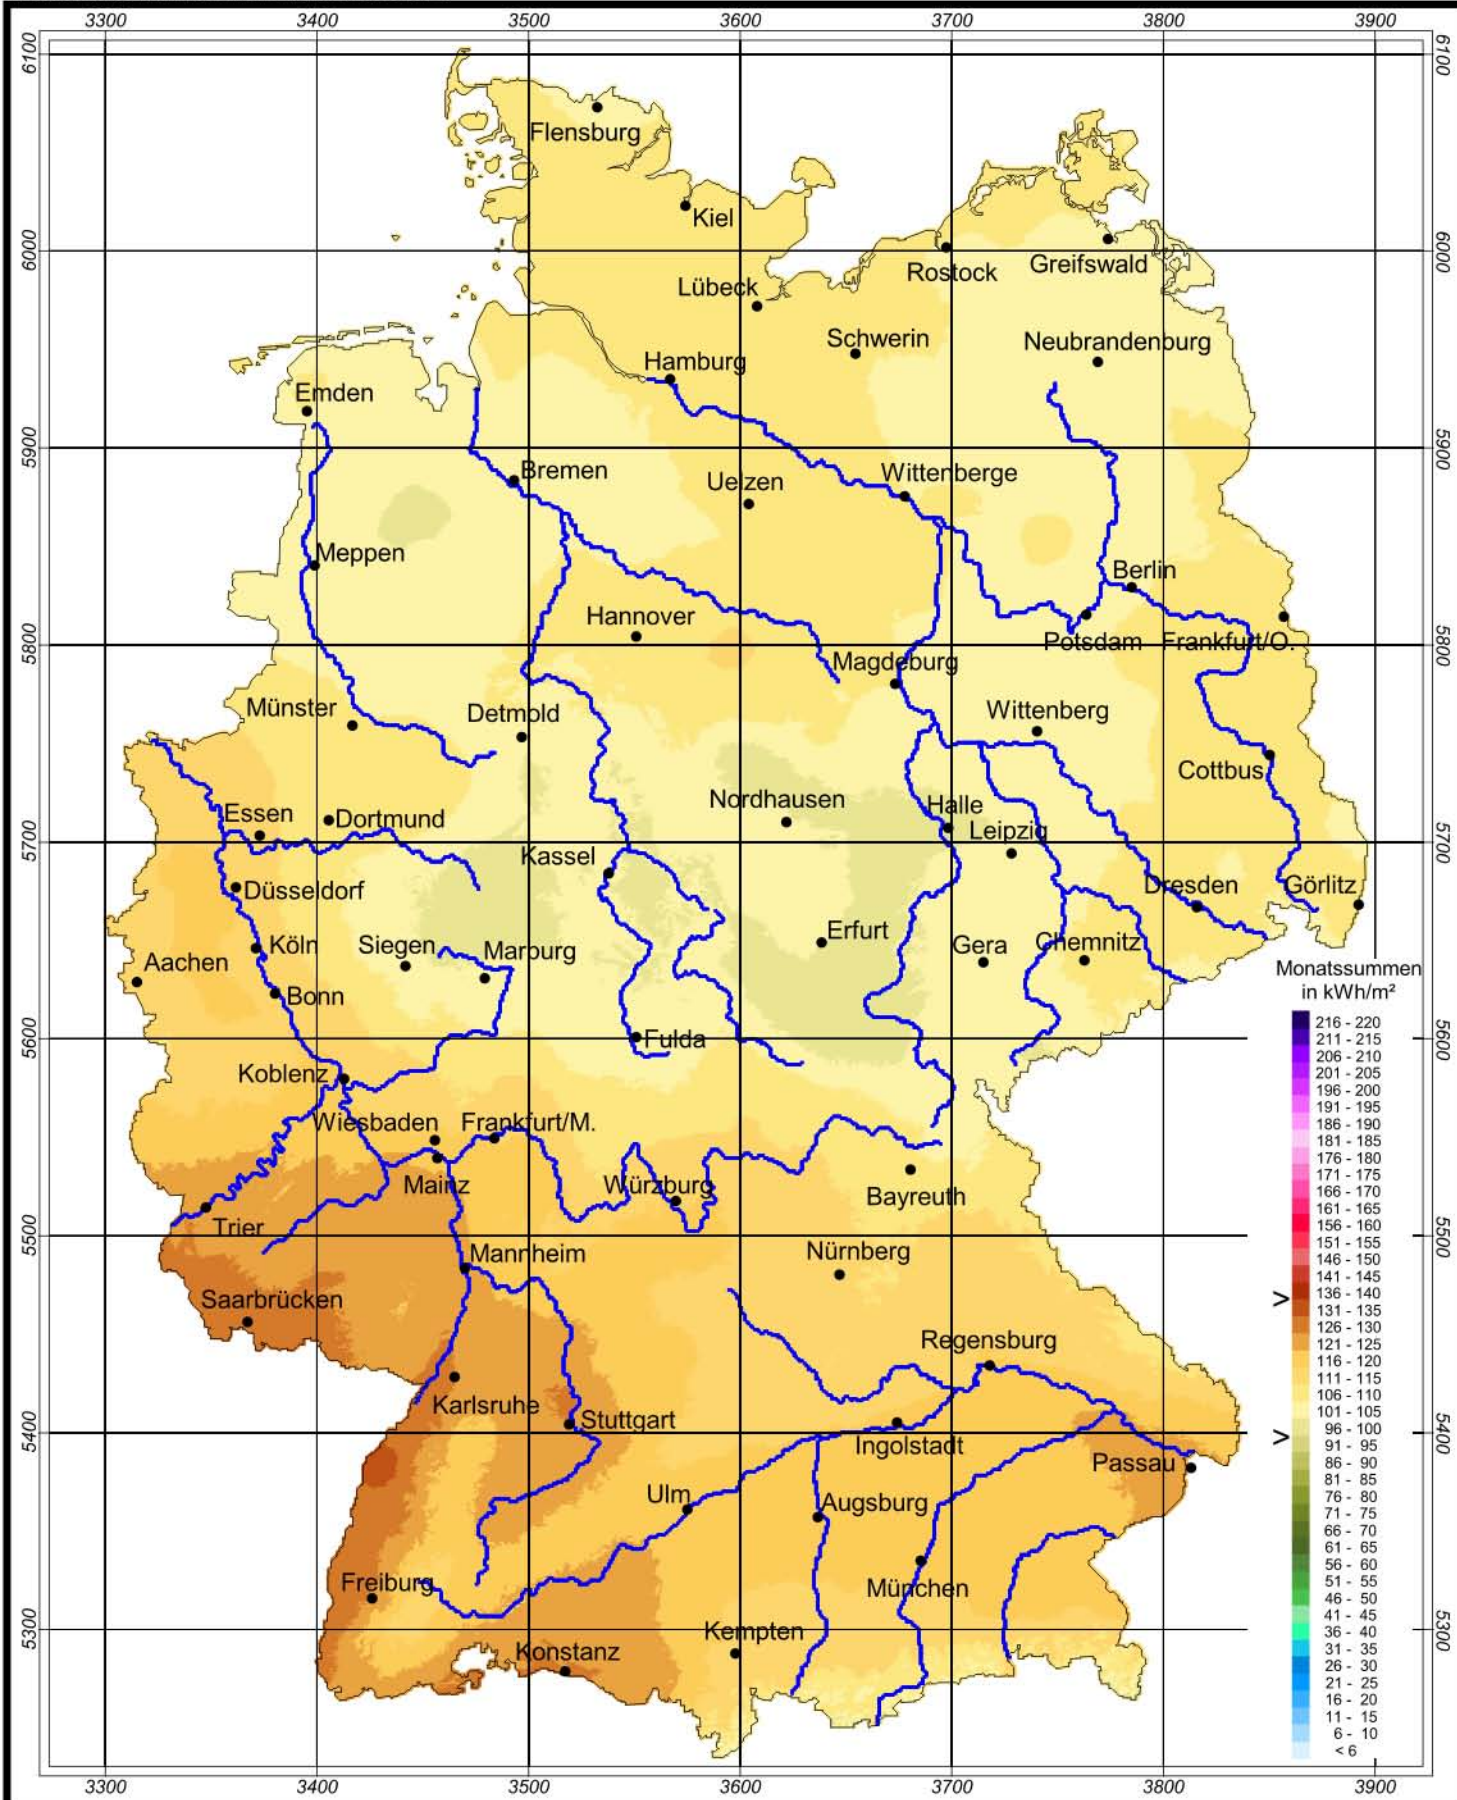

Globalstrahlung in der Bundesrepublik Deutschland

Monatssummen - September 2003

Rechtswerte normiert nach Meridianstreifen 9°

Wissenschaftliche Bearbeitung:
DWD, Geschäftsfeld Klima- und Umweltberatung, Pf 65 01 50, 22361 Hamburg
Tel.: 040/6690-2888; eMail: klima.hamburg@dwd.de
Diese Karte ist gesetzlich geschützt. Vervielfältigungen
jeder Art sind nur mit Erlaubnis des Herausgebers zulässig.

Deutscher Wetterdienst