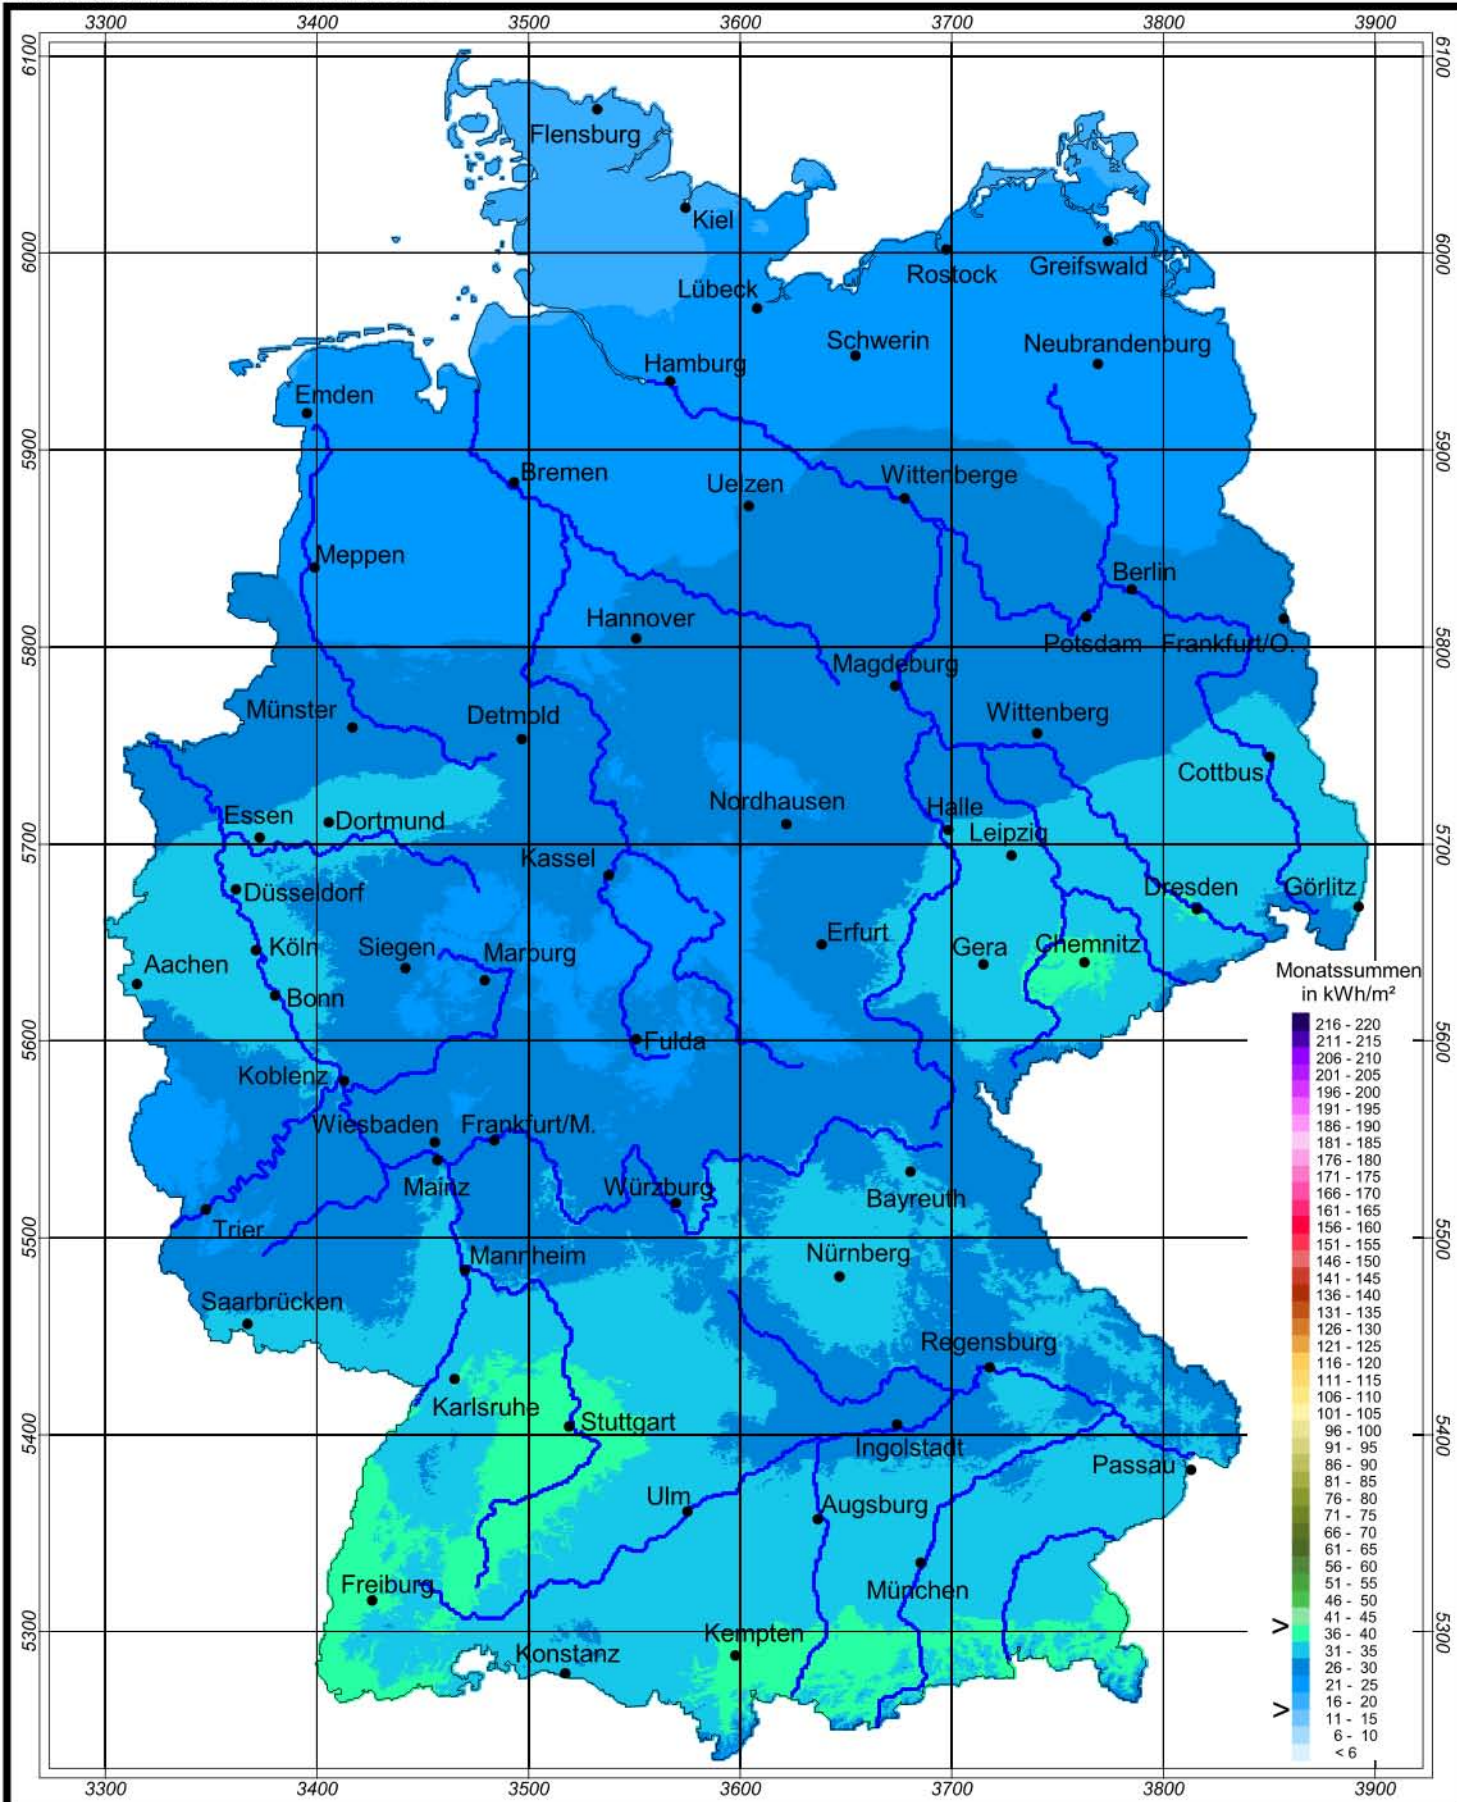

Globalstrahlung in der Bundesrepublik Deutschland

Monatssummen - November 2003

Rechtswerte normiert nach Meridianstreifen 9°

Wissenschaftliche Bearbeitung:
DWD, Geschäftsfeld Klima- und Umweltberatung, Pf 65 01 50, 22361 Hamburg
Tel.: 040/6690-2888; eMail: klima.hamburg@dwd.de
Diese Karte ist gesetzlich geschützt. Vervielfältigungen
jeder Art sind nur mit Erlaubnis des Herausgebers zulässig.

Deutscher Wetterdienst