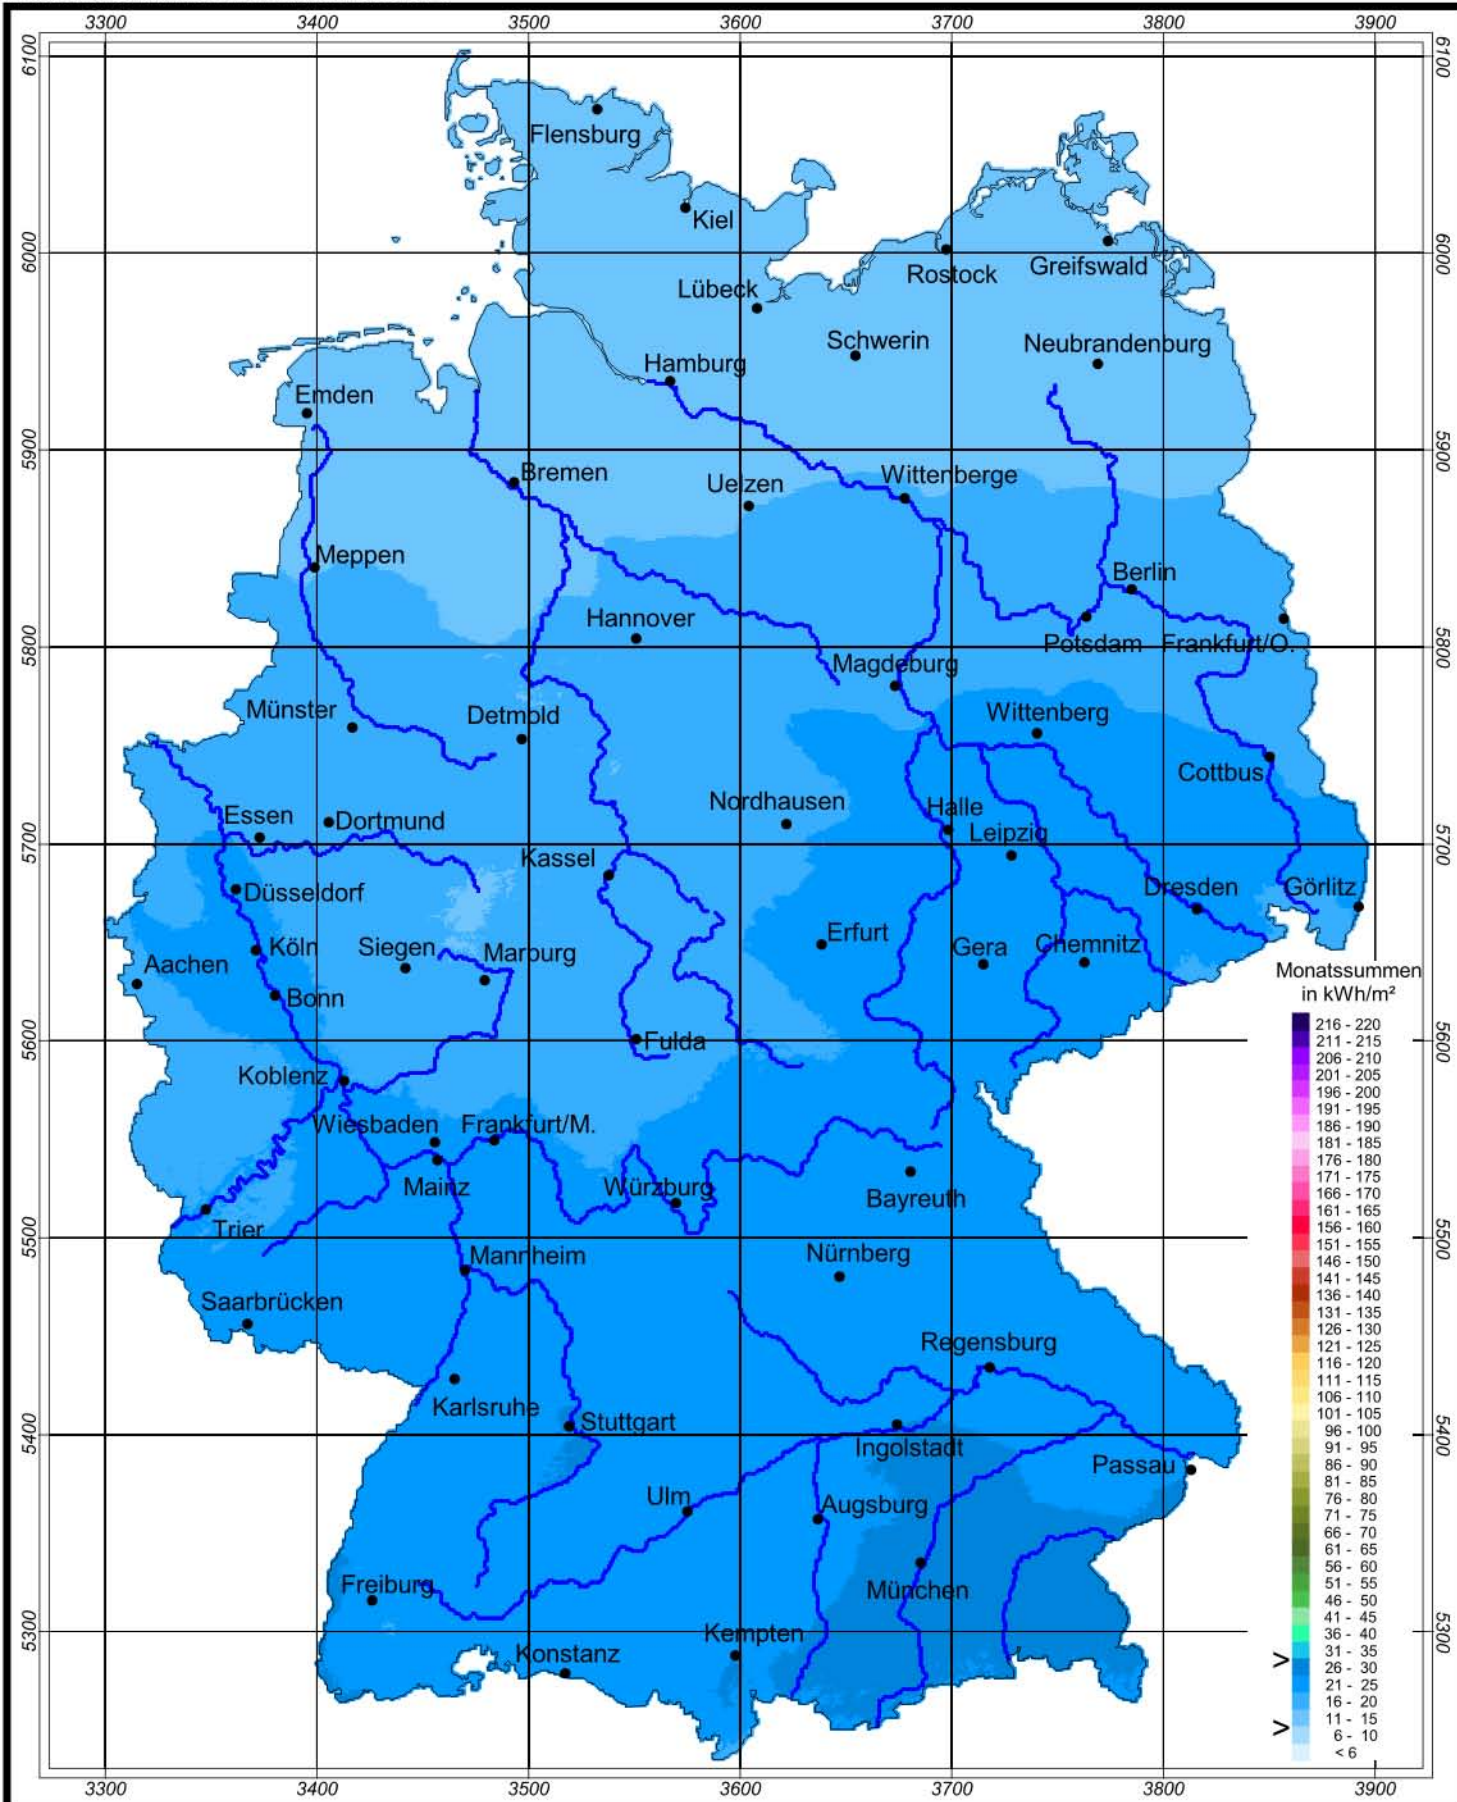

# Globalstrahlung in der Bundesrepublik Deutschland

## Monatssummen - Dezember 2003

Rechtswerte normiert nach Meridianstreifen 9°

Wissenschaftliche Bearbeitung:  
DWD, Geschäftsfeld Klima- und Umweltberatung, Pf 65 01 50, 22361 Hamburg  
Tel.: 040/6690-2888; eMail: klima.hamburg@dwd.de  
Diese Karte ist gesetzlich geschützt. Vervielfältigungen jeder Art sind nur mit Erlaubnis des Herausgebers zulässig.

Deutscher Wetterdienst