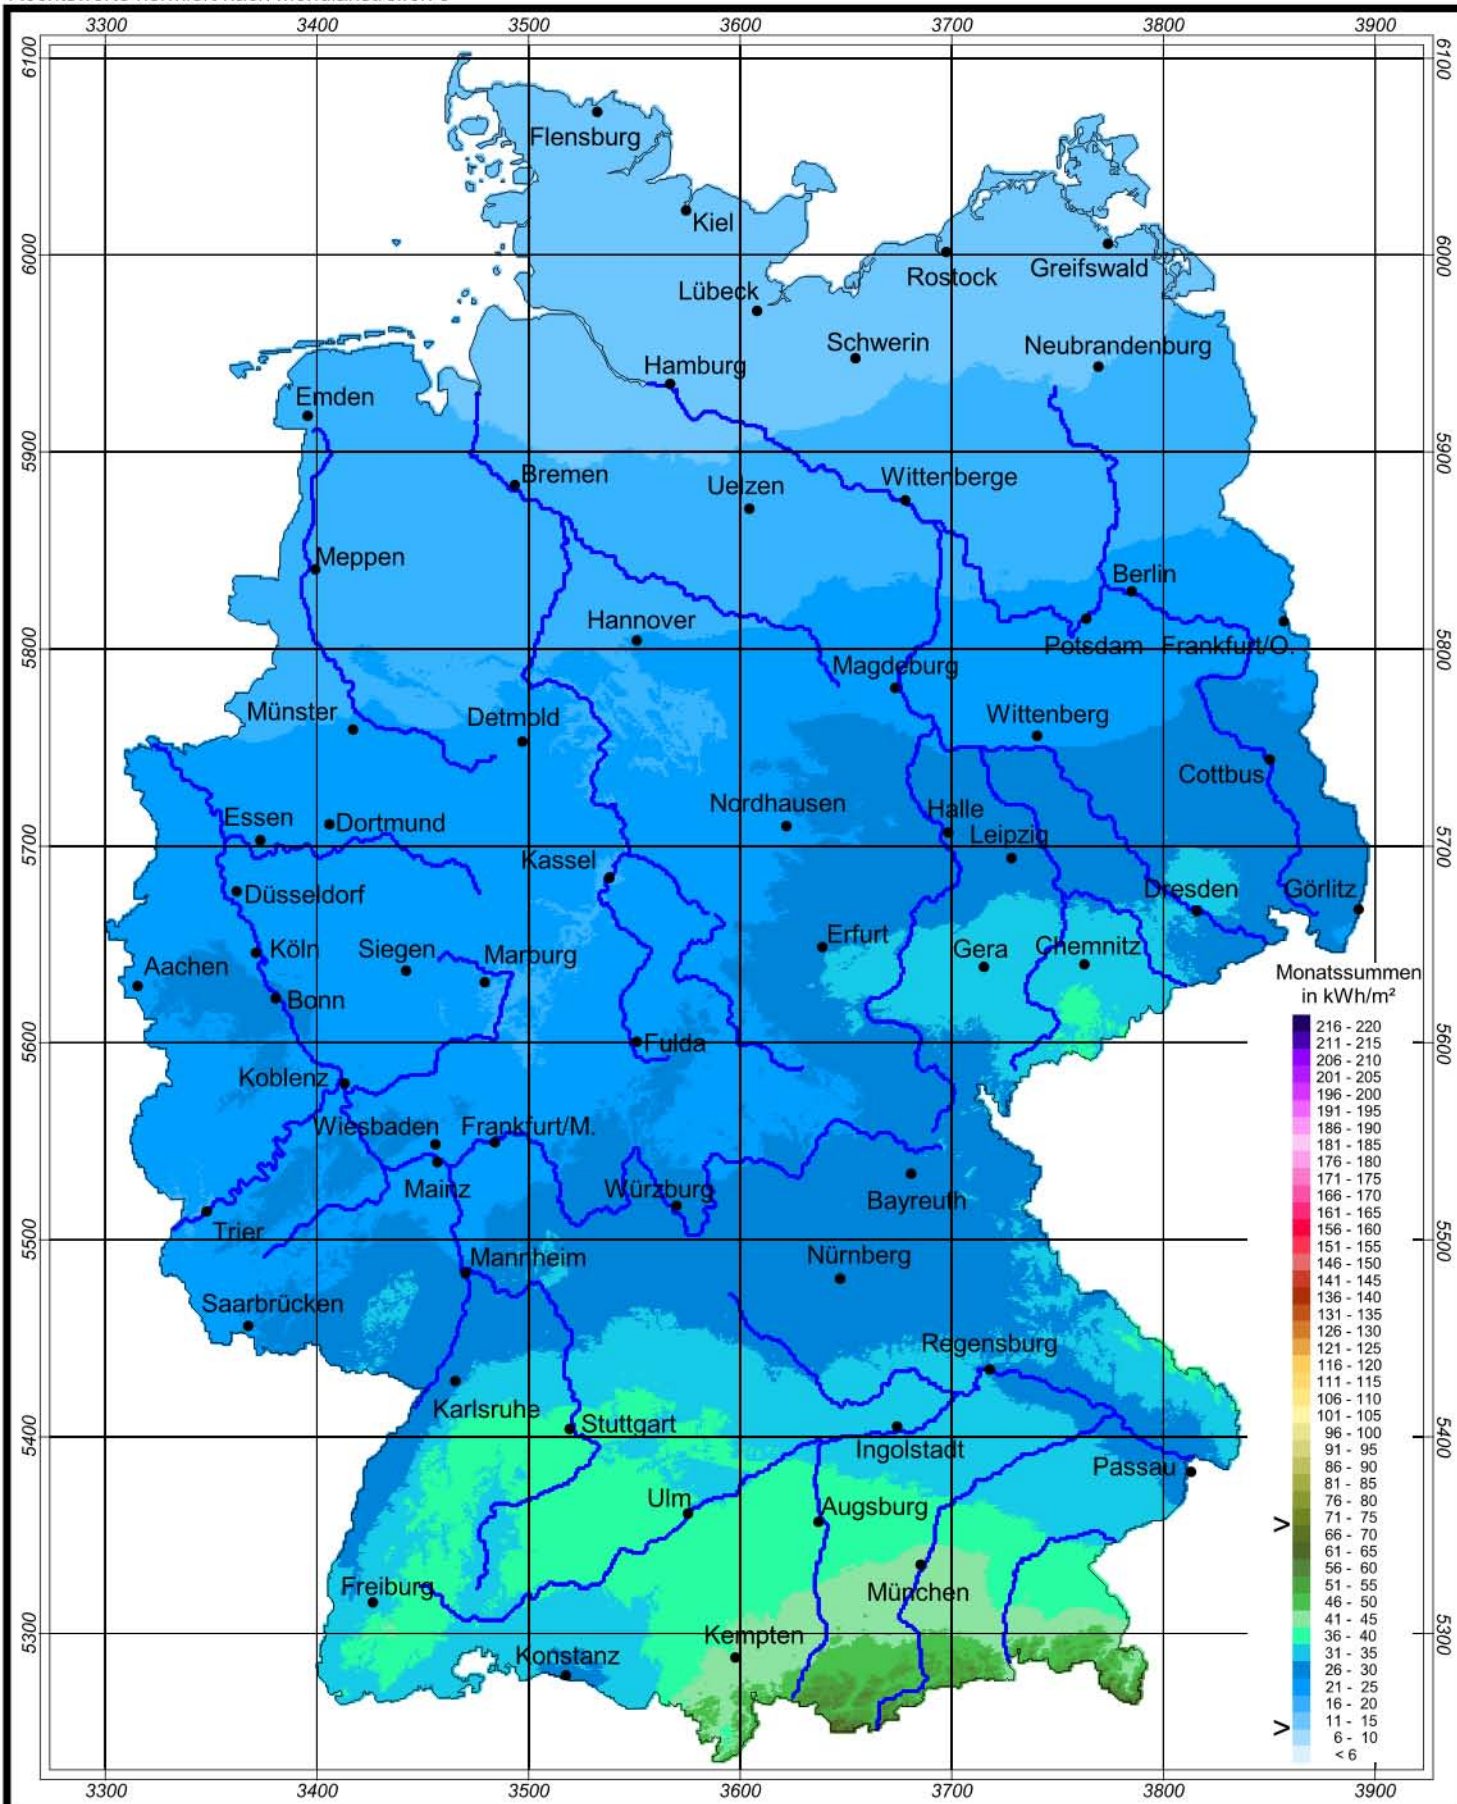

Globalstrahlung in der Bundesrepublik Deutschland

Monatssummen - Januar 2002

Rechtswerte normiert nach Meridianstreifen 9°

Wissenschaftliche Bearbeitung:
DWD, Geschäftsfeld Klima- und Umweltberatung, Pf 65 01 50, 22361 Hamburg
Tel.: 040/6690-2888; eMail: klima.hamburg@dwd.de
Diese Karte ist gesetzlich geschützt. Vervielfältigungen jeder Art sind nur mit Erlaubnis des Herausgebers zulässig.

Deutscher Wetterdienst