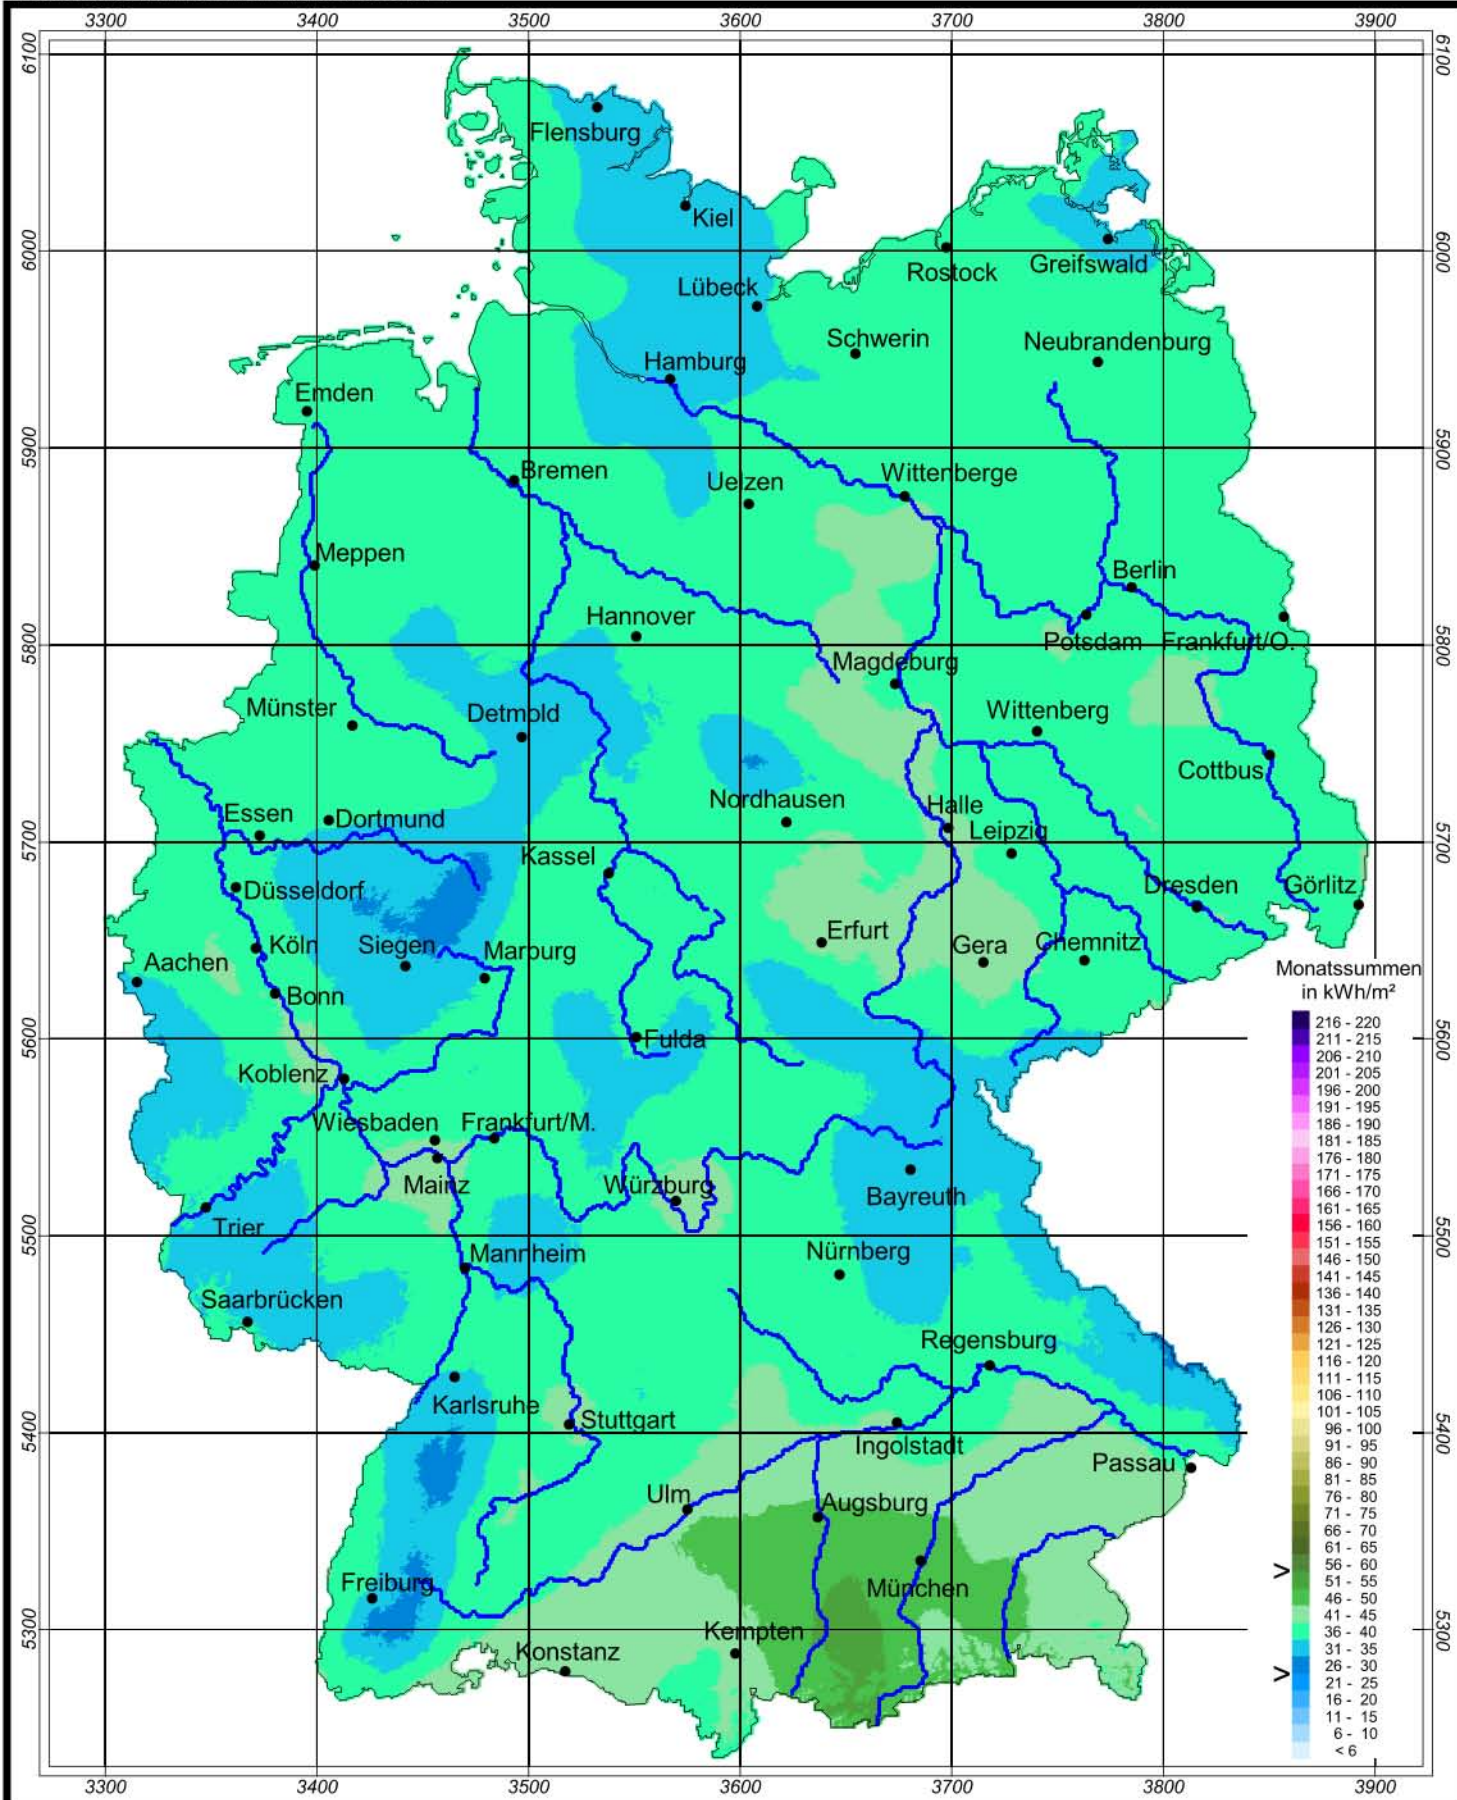

Globalstrahlung in der Bundesrepublik Deutschland

Monatssummen - Februar 2002

Rechtswerte normiert nach Meridianstreifen 9°

Wissenschaftliche Bearbeitung:
DWD, Geschäftsfeld Klima- und Umweltberatung, Pf 65 01 50, 22361 Hamburg
Tel.: 040/6690-2888; eMail: klima.hamburg@dwd.de
Diese Karte ist gesetzlich geschützt. Vervielfältigungen jeder Art sind nur mit Erlaubnis des Herausgebers zulässig.

Deutscher Wetterdienst