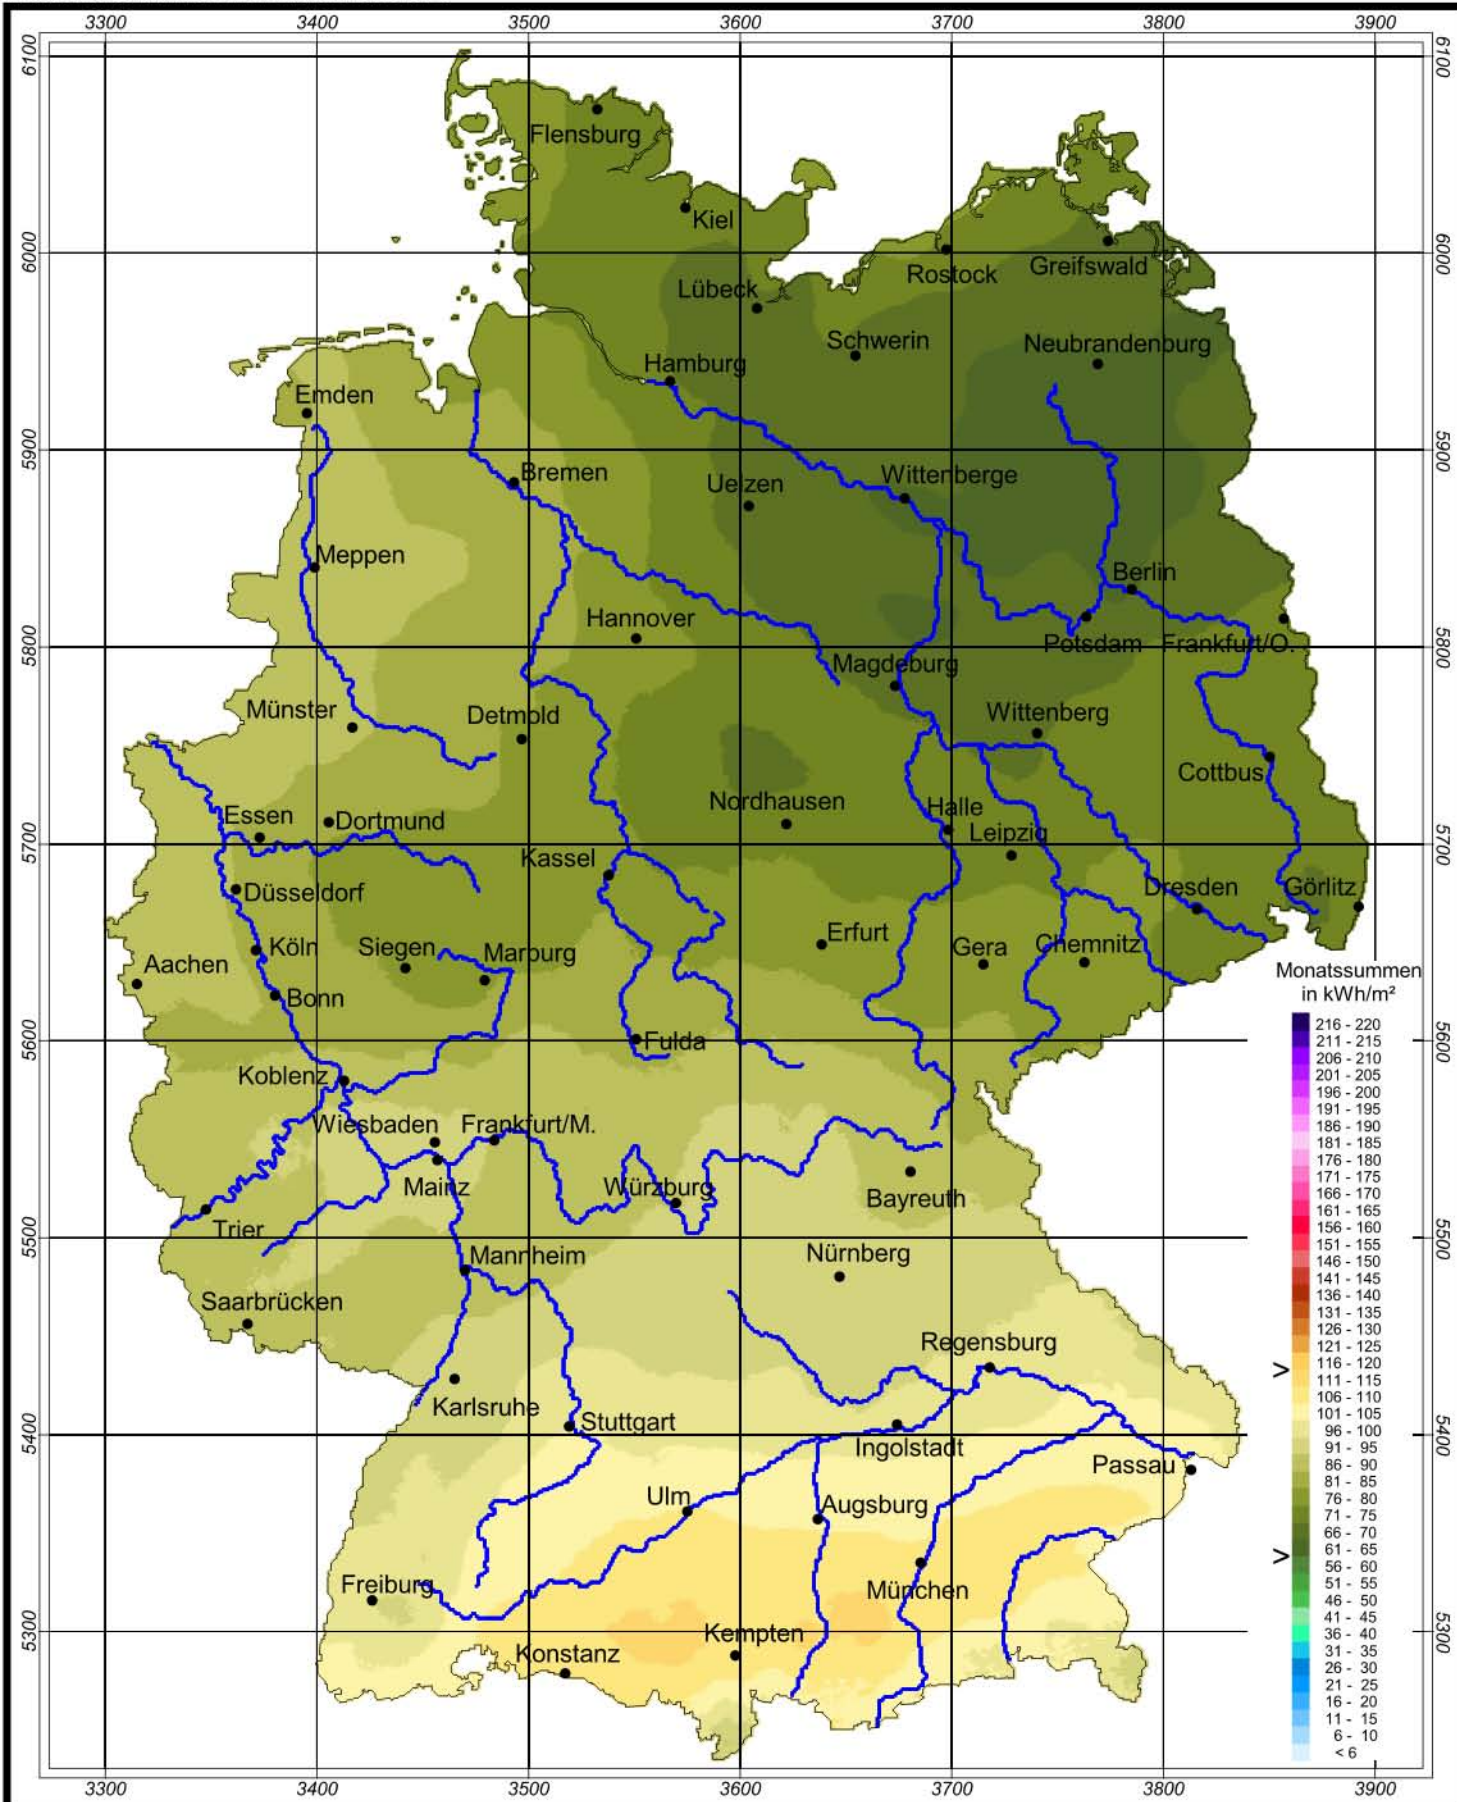

# Globalstrahlung in der Bundesrepublik Deutschland

## Monatssummen - März 2002

Rechtswerte normiert nach Meridianstreifen 9°

Wissenschaftliche Bearbeitung:  
DWD, Geschäftsfeld Klima- und Umweltberatung, Pf 65 01 50, 22361 Hamburg  
Tel.: 040/6690-2888; eMail: klima.hamburg@dwd.de  
Diese Karte ist gesetzlich geschützt. Vervielfältigungen  
jeder Art sind nur mit Erlaubnis des Herausgebers zulässig.

Deutscher Wetterdienst