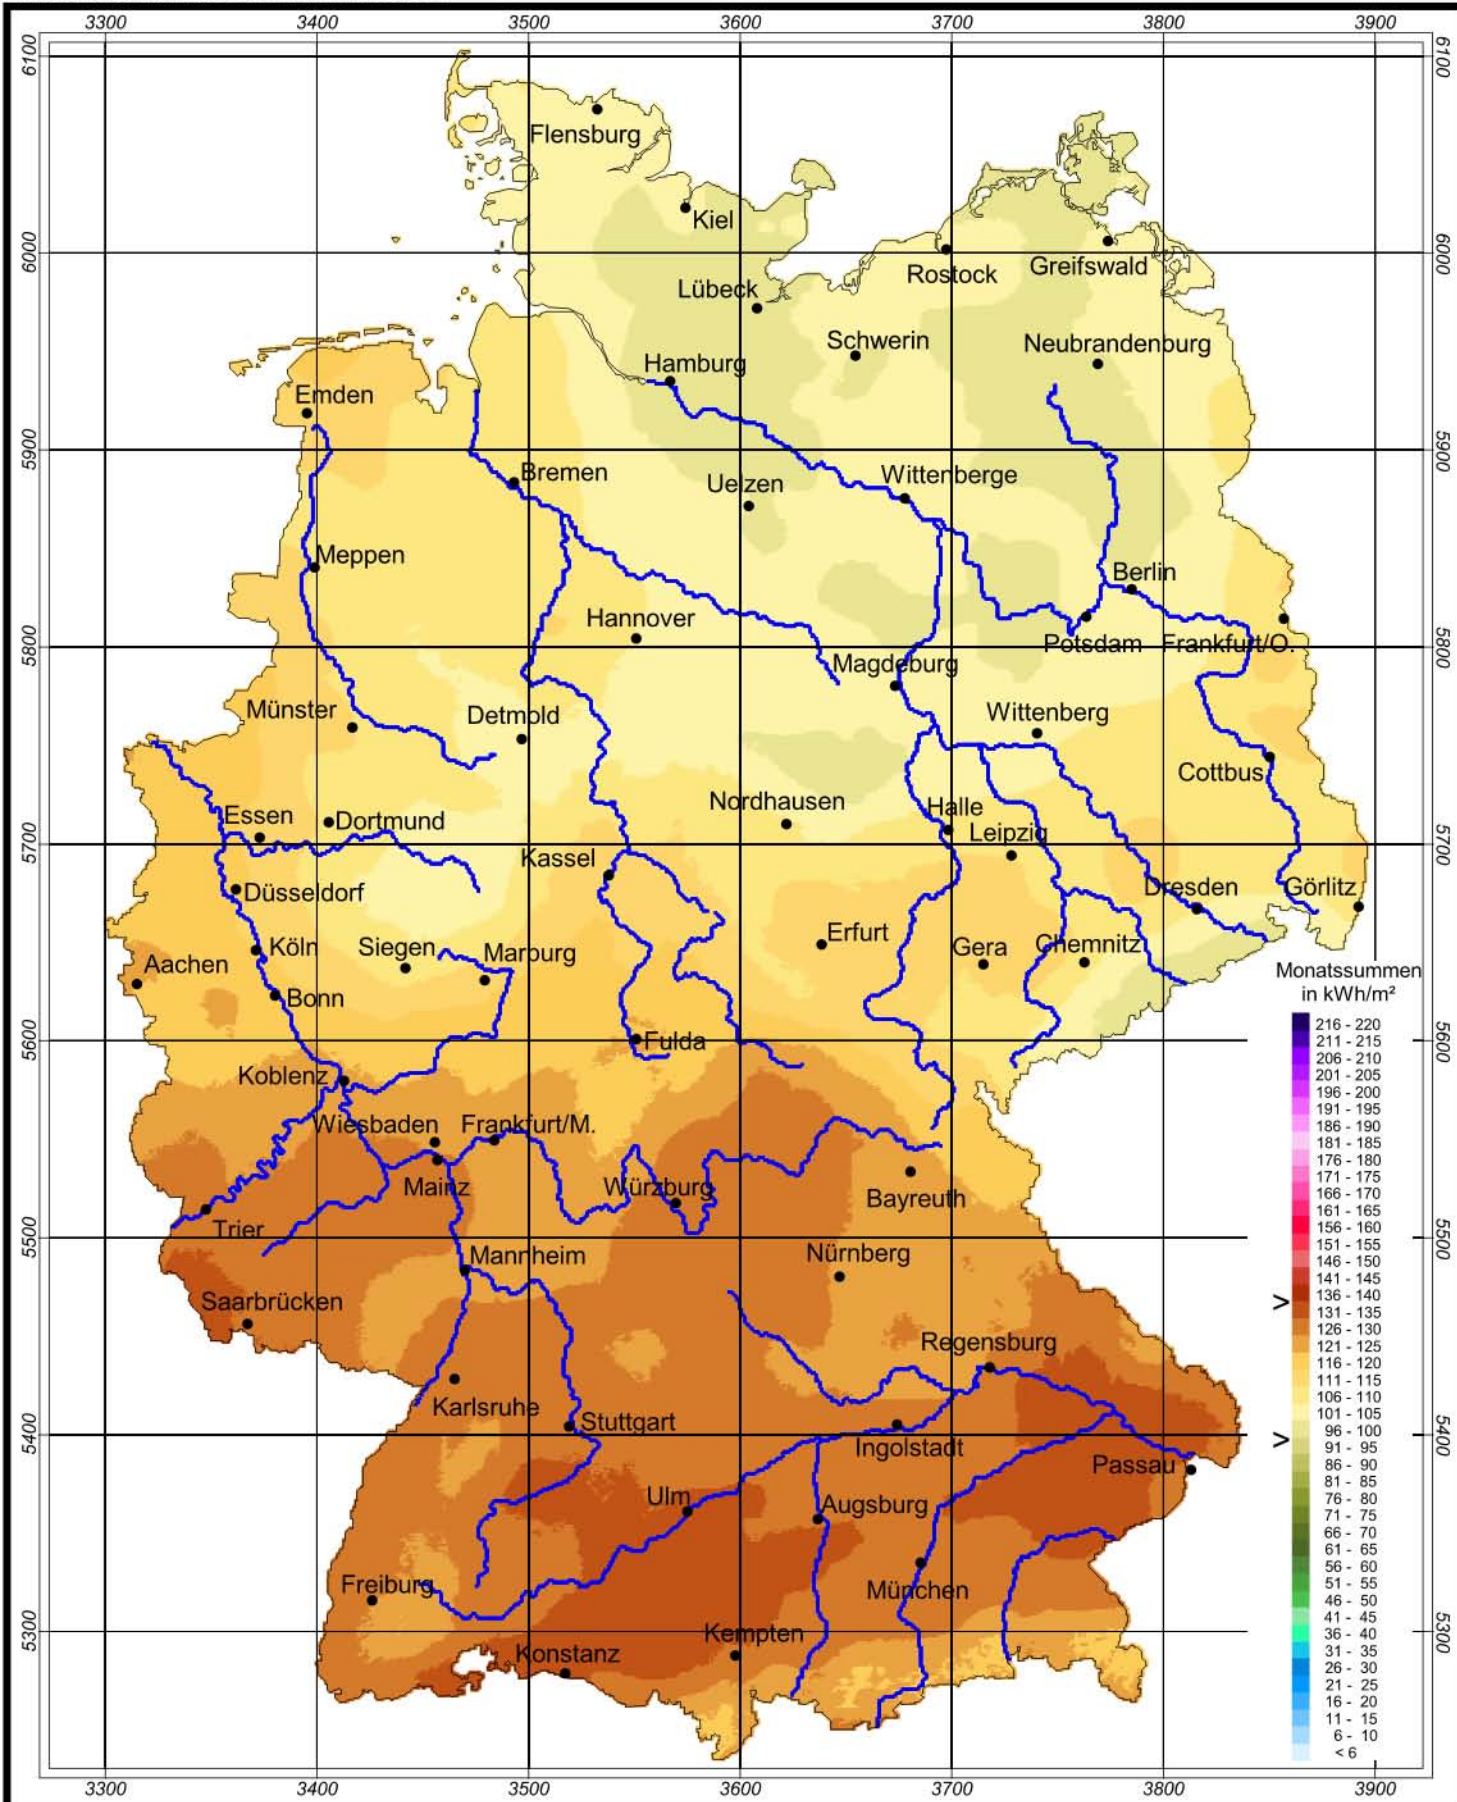

Globalstrahlung in der Bundesrepublik Deutschland

Monatssummen - April 2002

Rechtswerte normiert nach Meridianstreifen 9°

Wissenschaftliche Bearbeitung:
DWD, Geschäftsfeld Klima- und Umweltberatung, Pf 65 01 50, 22361 Hamburg
Tel.: 040/6690-2888; eMail: klima.hamburg@dwd.de
Diese Karte ist gesetzlich geschützt. Vervielfältigungen jeder Art sind nur mit Erlaubnis des Herausgebers zulässig.

Deutscher Wetterdienst