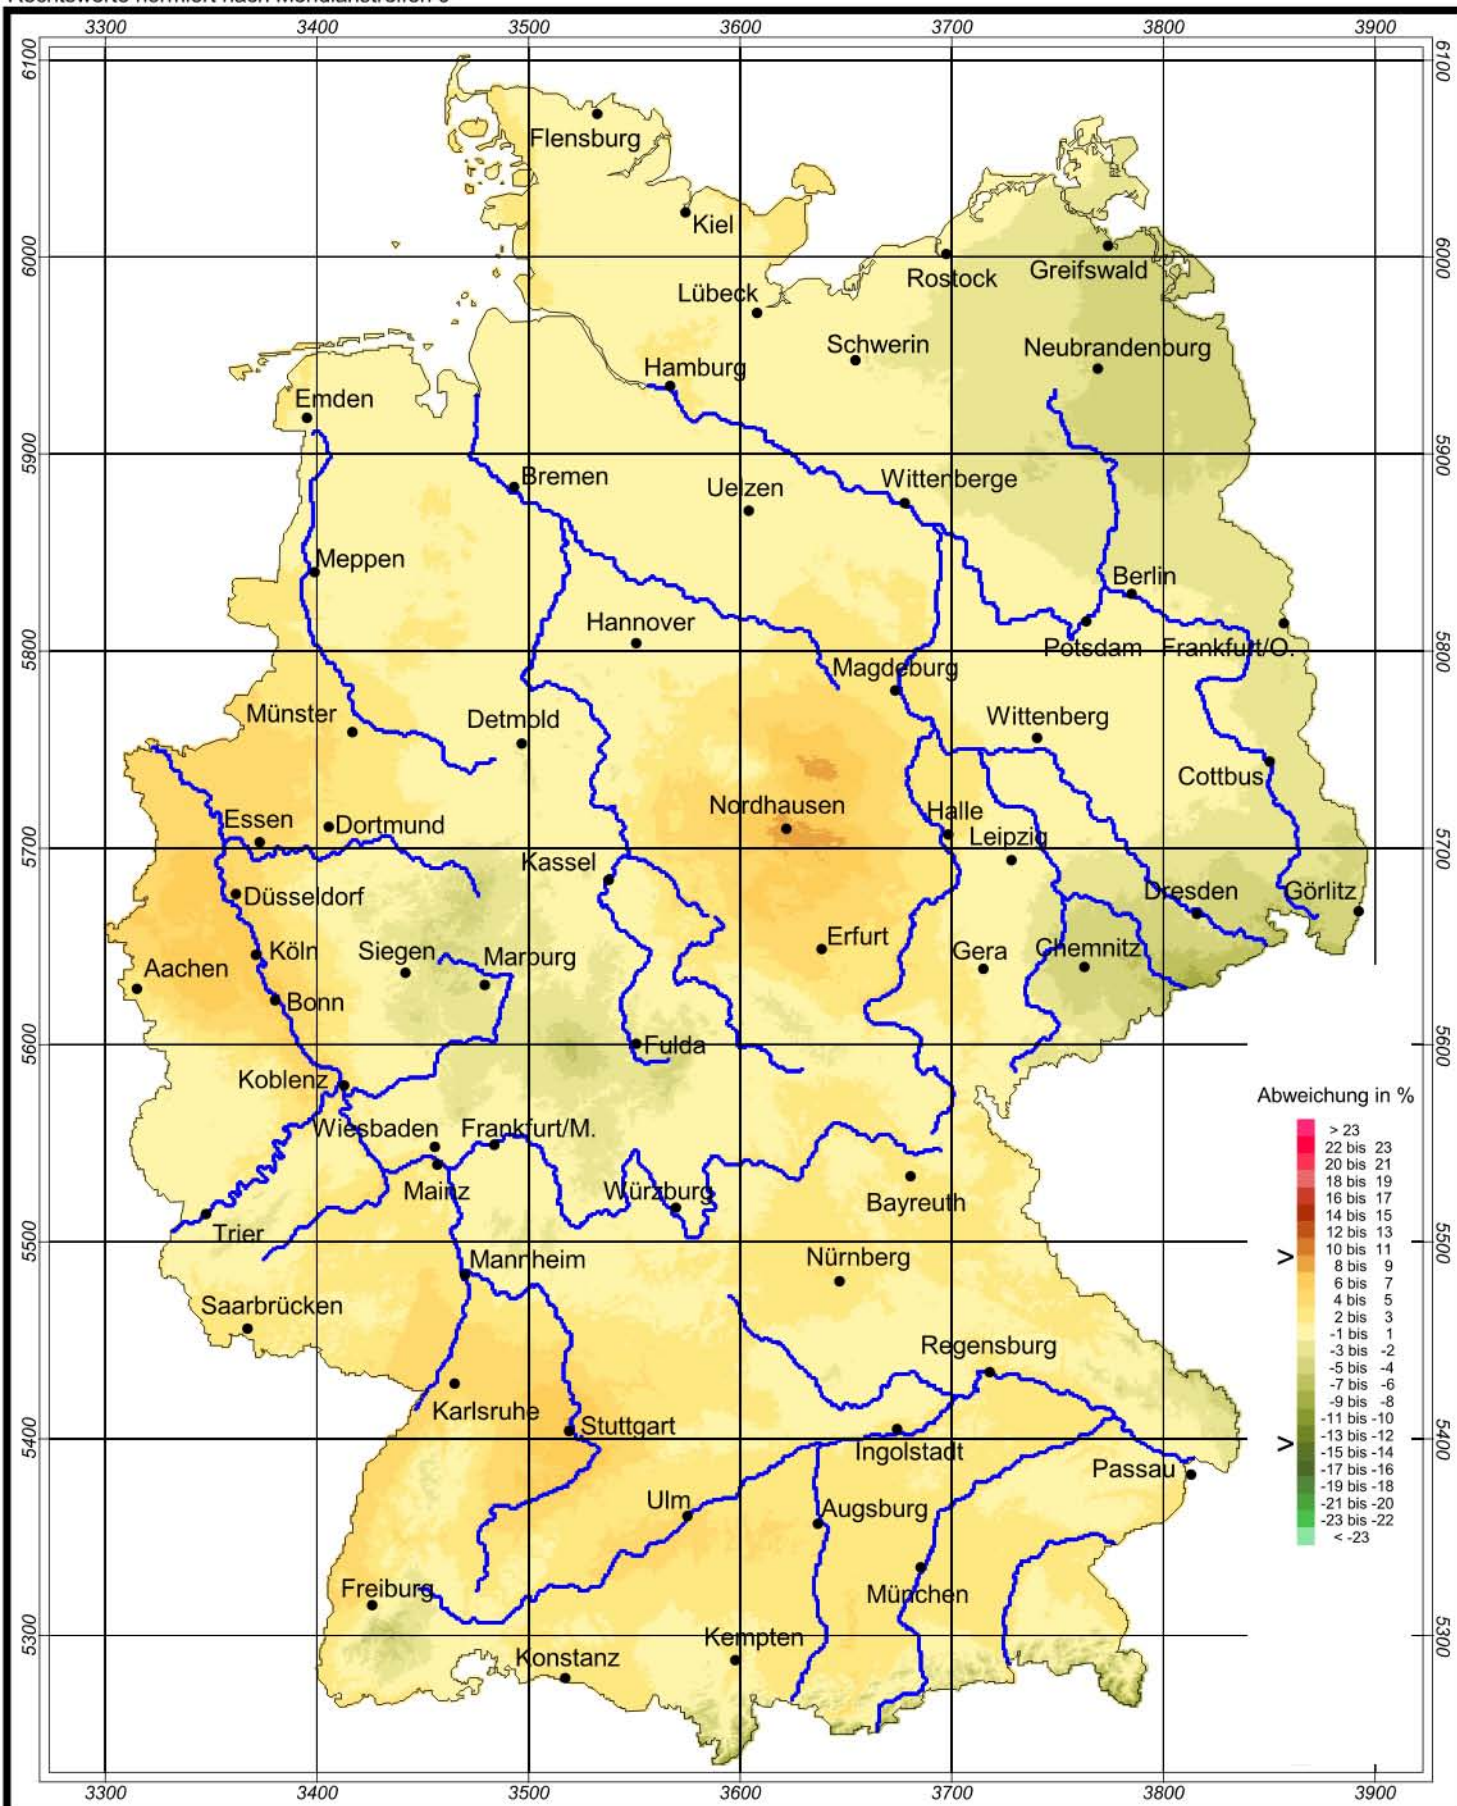

Globalstrahlung in der Bundesrepublik Deutschland

Abweichung der Jahressumme 2001 zum langjährigen Mittel

Rechtswerte normiert nach Meridianstreifen 9°

Wissenschaftliche Bearbeitung:
DWD, Geschäftsfeld Klima- und Umweltberatung, Pf 65 01 50, 22361 Hamburg
Tel.: 040/6690-2888; eMail: klima.hamburg@dwd.de
Diese Karte ist gesetzlich geschützt. Vervielfältigungen
jeder Art sind nur mit Erlaubnis des Herausgebers zulässig.

Deutscher Wetterdienst