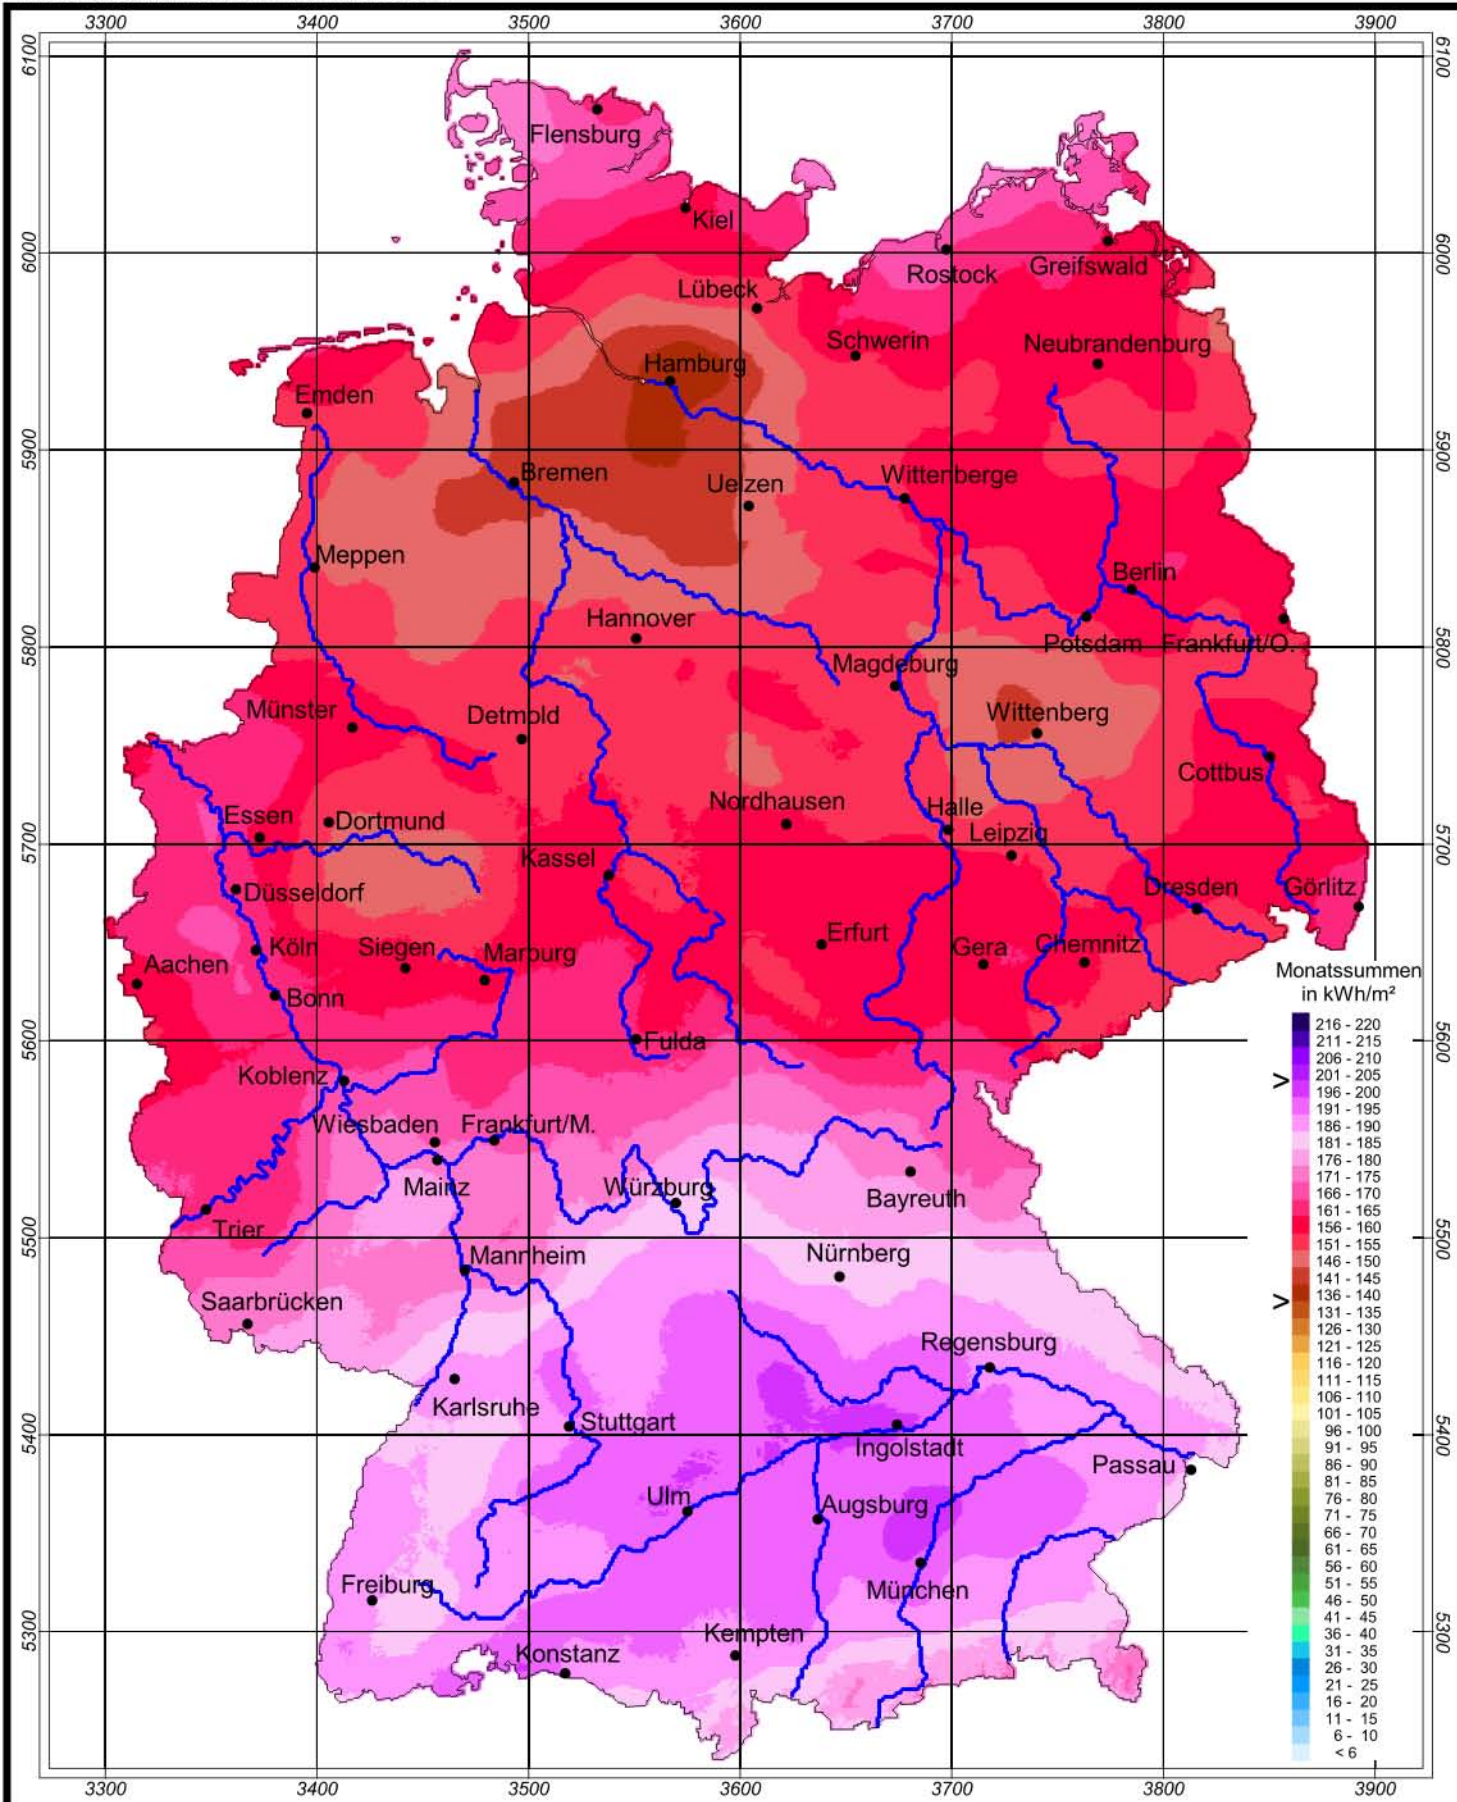

Globalstrahlung in der Bundesrepublik Deutschland

Monatssummen - Juni 2002

Rechtswerte normiert nach Meridianstreifen 9°

Wissenschaftliche Bearbeitung:
DWD, Geschäftsfeld Klima- und Umweltberatung, Pf 65 01 50, 22361 Hamburg
Tel.: 040/6690-2888; eMail: klima.hamburg@dwd.de
Diese Karte ist gesetzlich geschützt. Vervielfältigungen
jeder Art sind nur mit Erlaubnis des Herausgebers zulässig.

Deutscher Wetterdienst