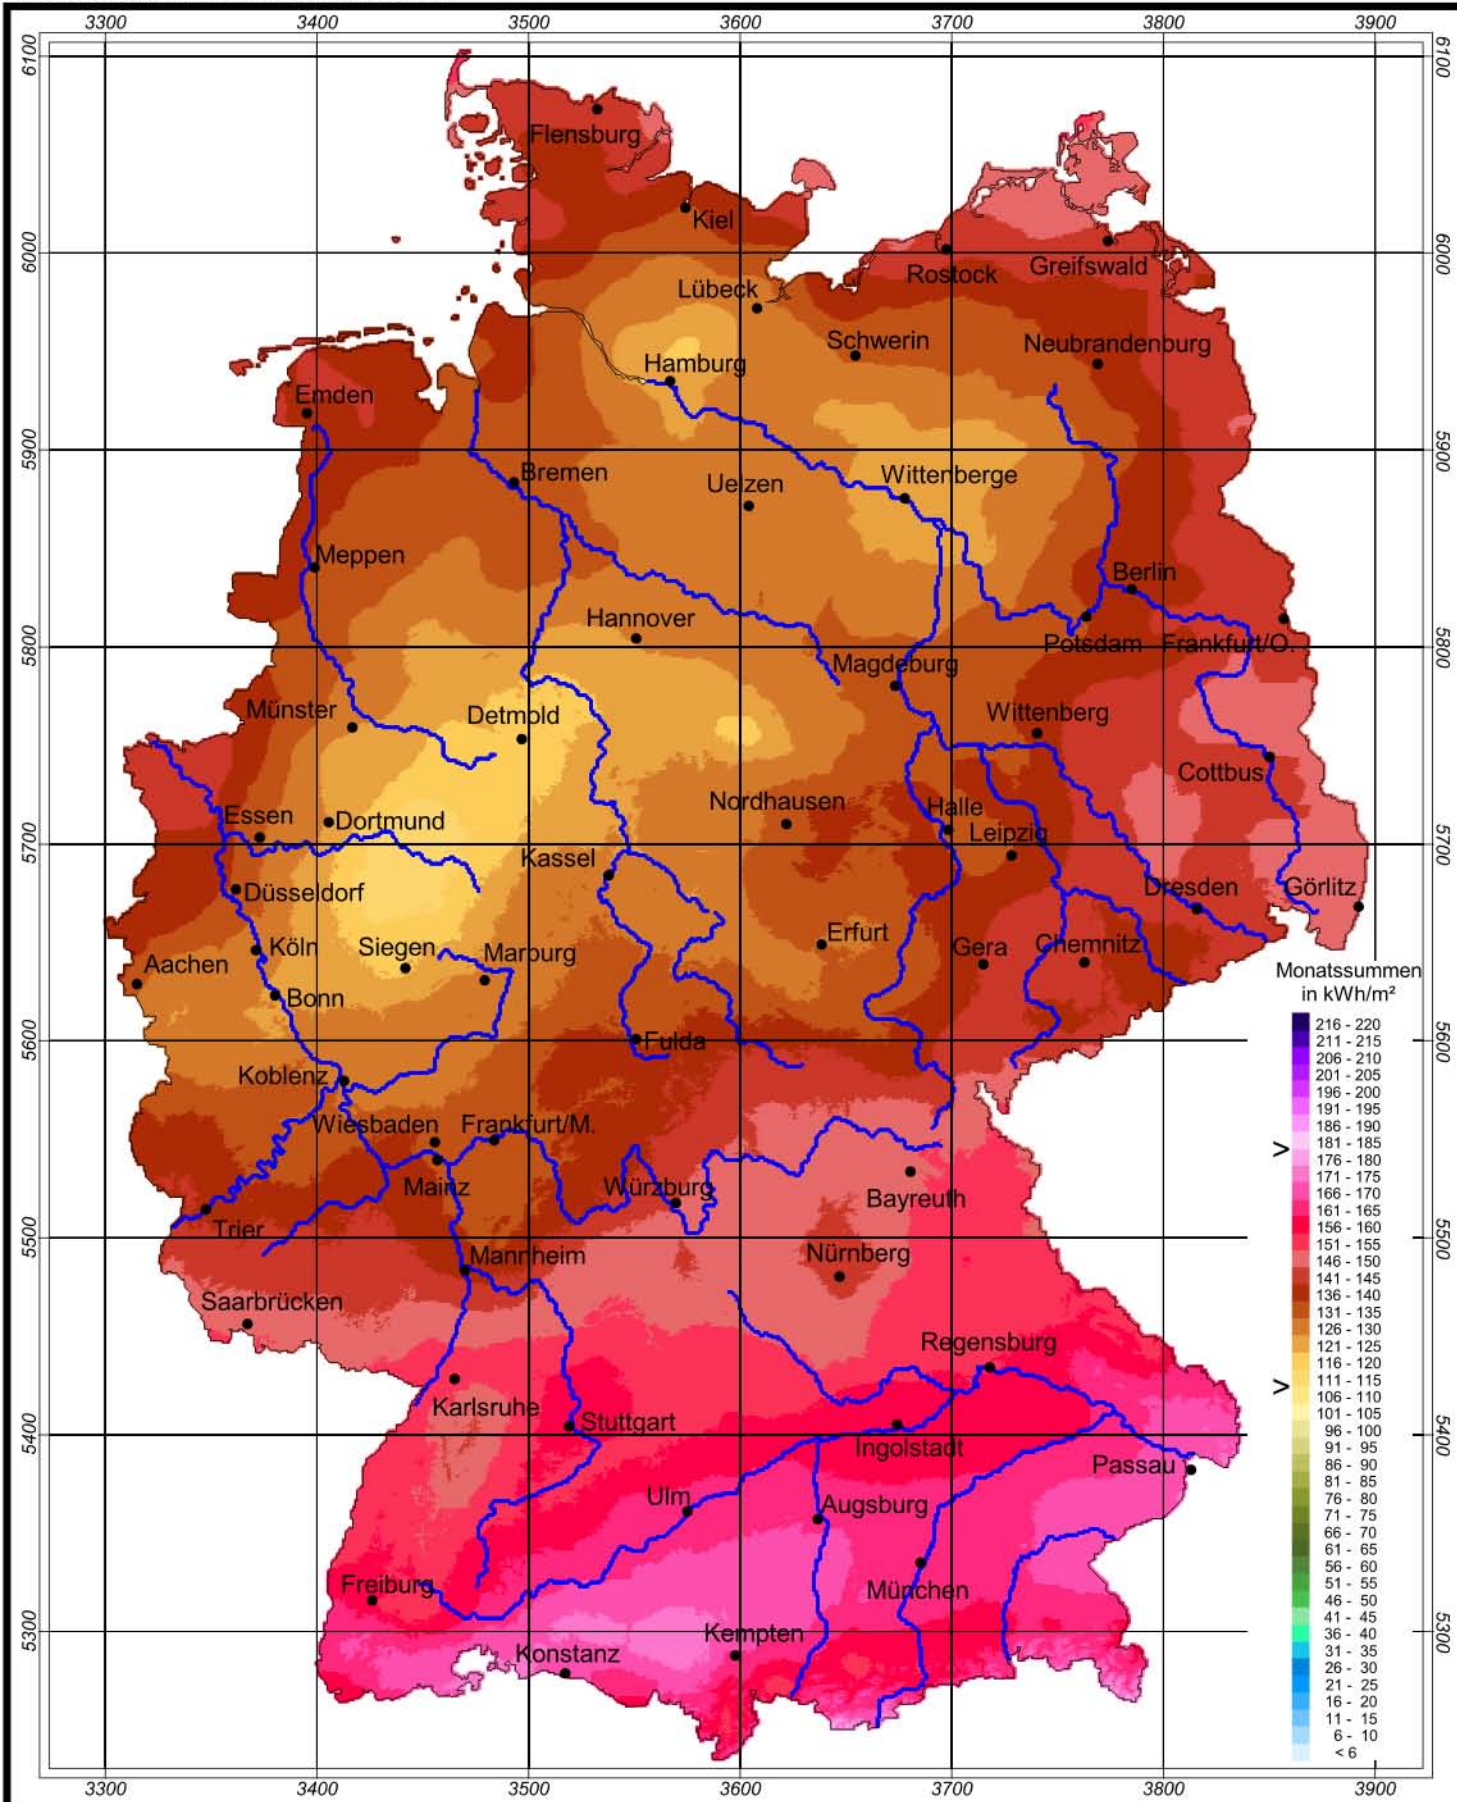

Globalstrahlung in der Bundesrepublik Deutschland

Monatssummen - Juli 2002

Rechtswerte normiert nach Meridianstreifen 9°

Wissenschaftliche Bearbeitung:
DWD, Geschäftsfeld Klima- und Umweltberatung, Pf 65 01 50, 22361 Hamburg
Tel.: 040/6690-2888; eMail: klima.hamburg@dwd.de
Diese Karte ist gesetzlich geschützt. Vervielfältigungen jeder Art sind nur mit Erlaubnis des Herausgebers zulässig.

Deutscher Wetterdienst