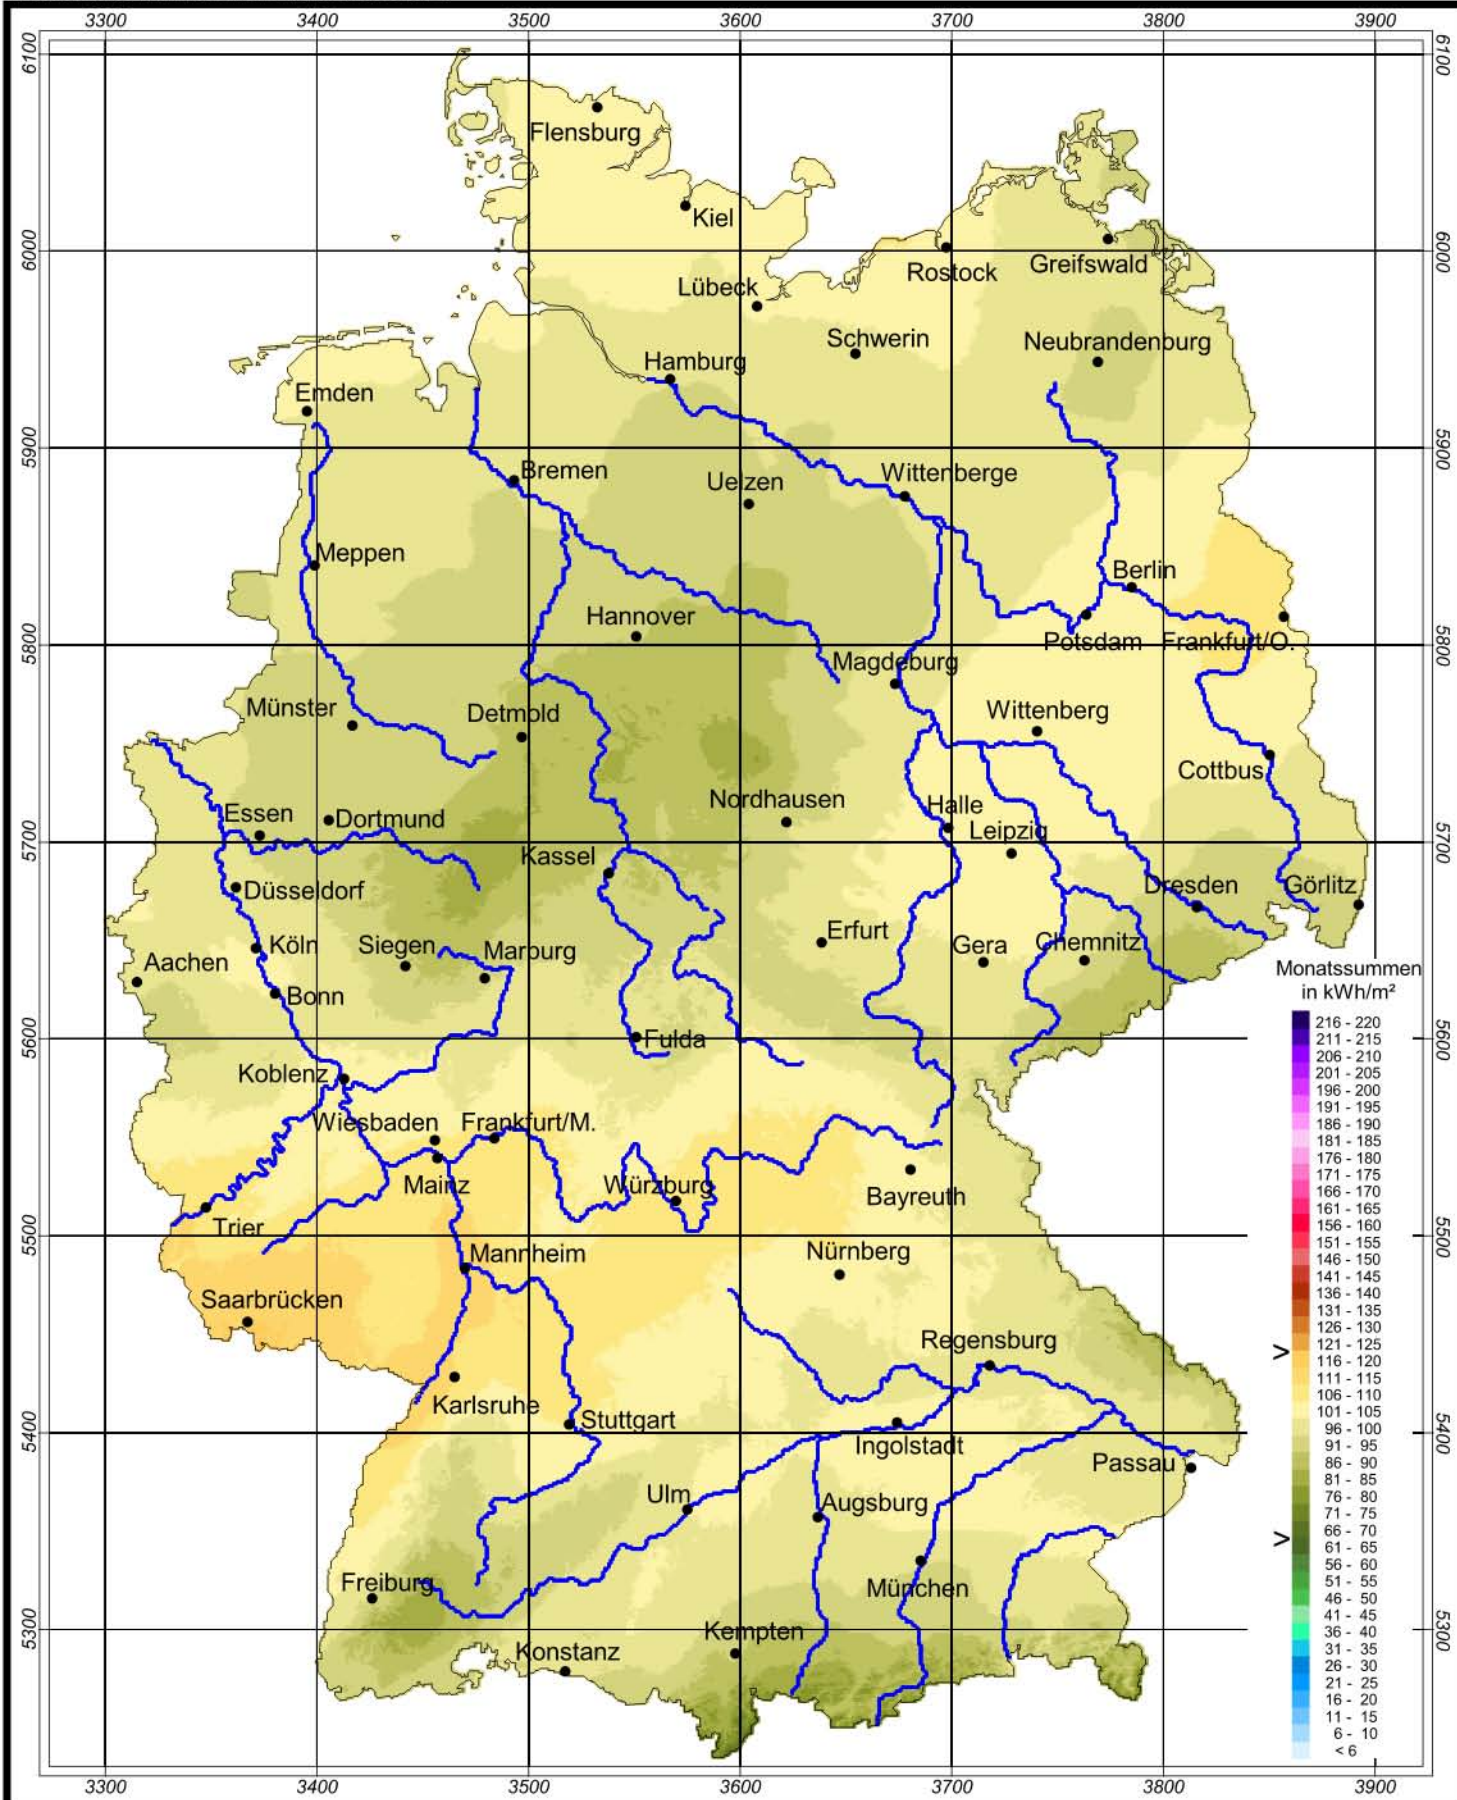

Globalstrahlung in der Bundesrepublik Deutschland

Monatssummen - September 2002

Rechtswerte normiert nach Meridianstreifen 9°

Wissenschaftliche Bearbeitung:
DWD, Geschäftsfeld Klima- und Umweltberatung, Pf 65 01 50, 22361 Hamburg
Tel.: 040/6690-2888; eMail: klima.hamburg@dwd.de
Diese Karte ist gesetzlich geschützt. Vervielfältigungen jeder Art sind nur mit Erlaubnis des Herausgebers zulässig.

Deutscher Wetterdienst