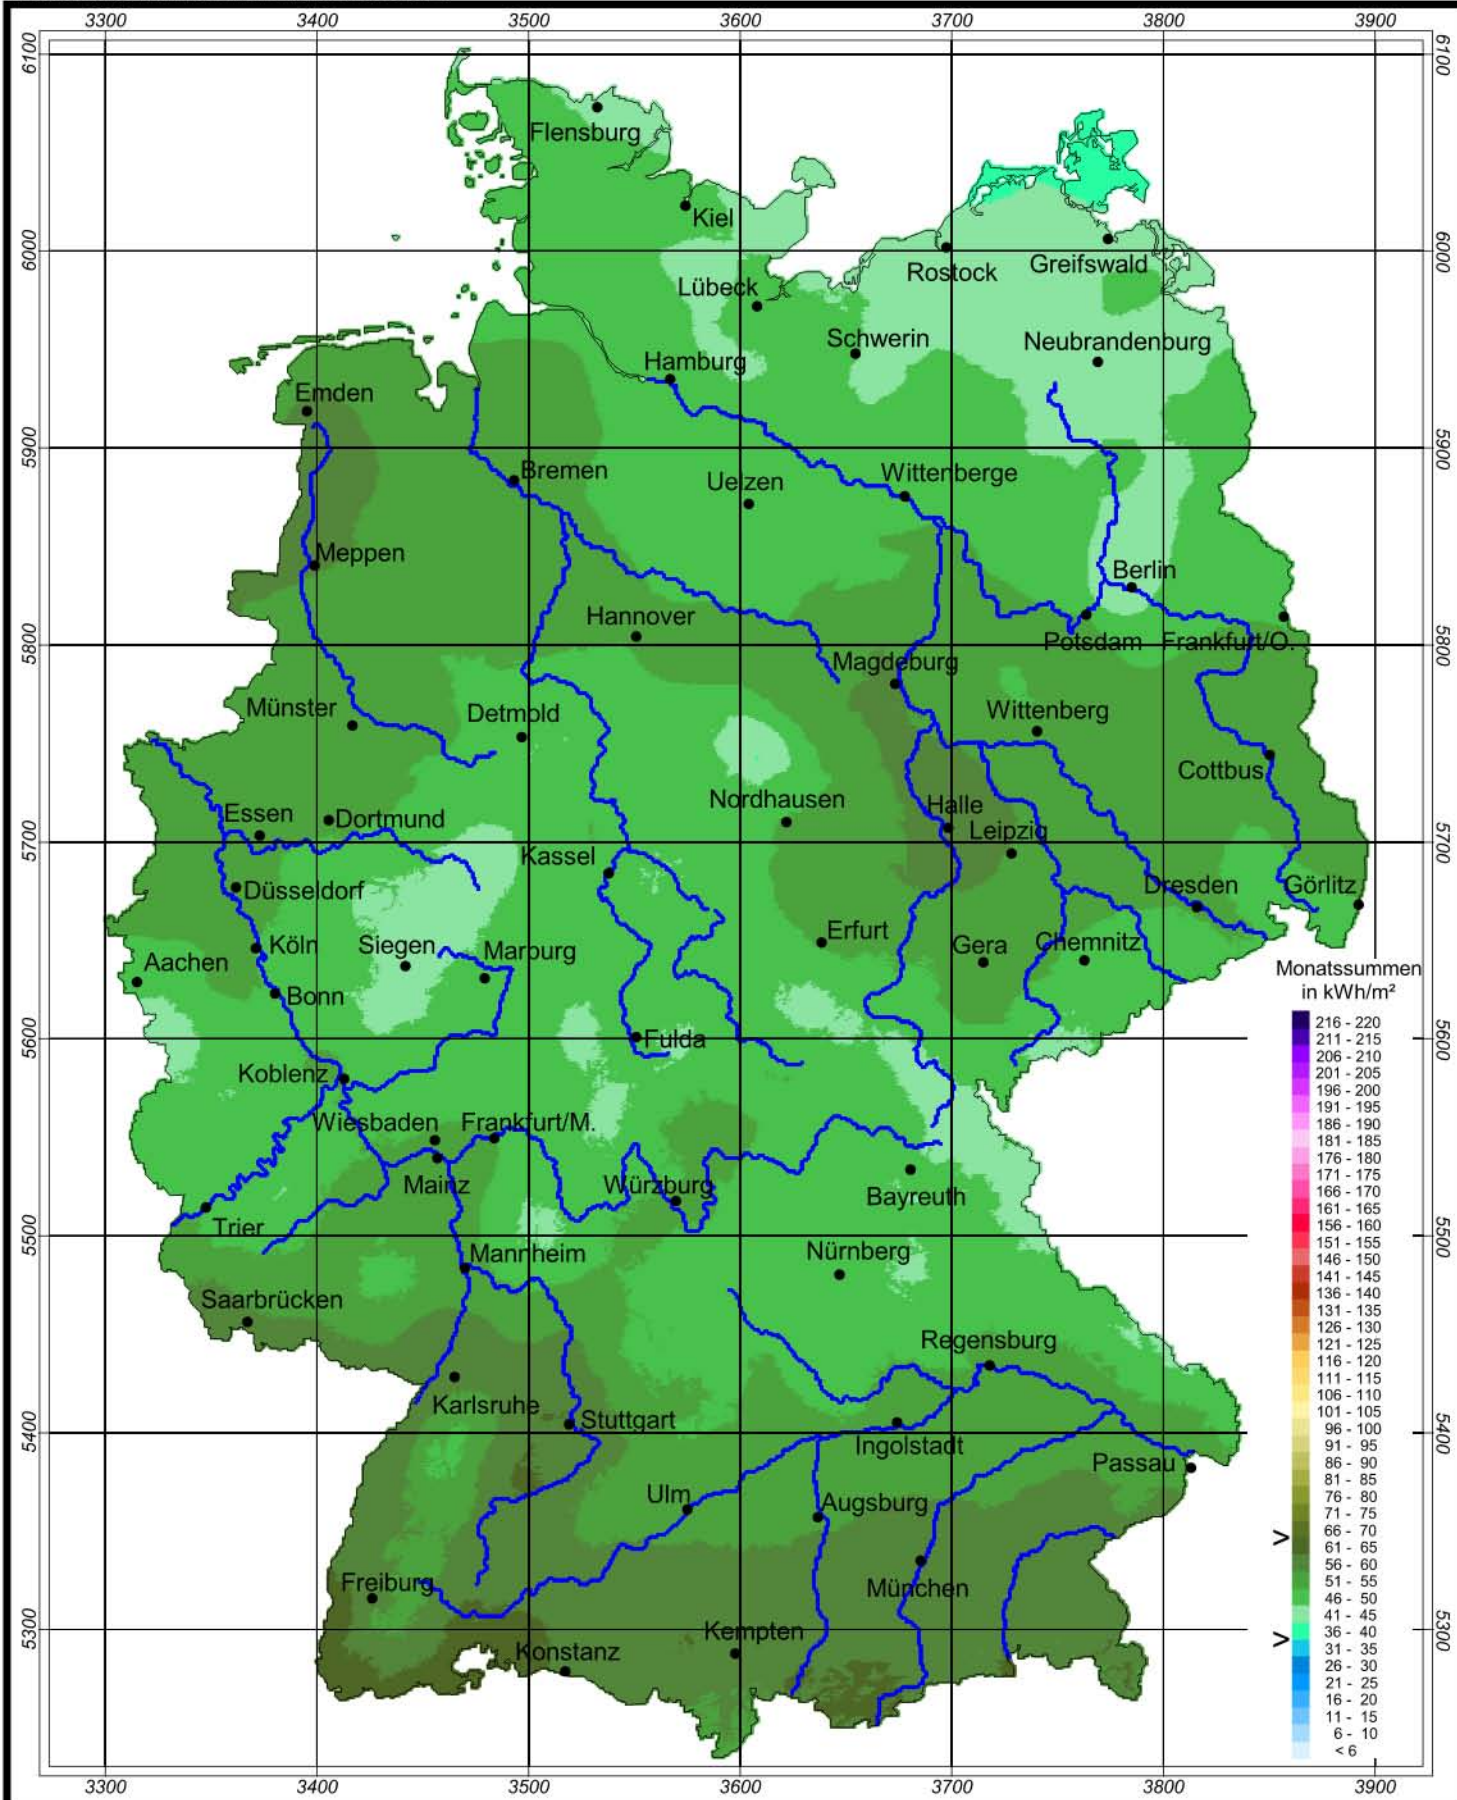

Globalstrahlung in der Bundesrepublik Deutschland

Monatssummen - Oktober 2002

Rechtswerte normiert nach Meridianstreifen 9°

Wissenschaftliche Bearbeitung:
DWD, Geschäftsfeld Klima- und Umweltberatung, Pf 65 01 50, 22361 Hamburg
Tel.: 040/6690-2888; eMail: klima.hamburg@dwd.de
Diese Karte ist gesetzlich geschützt. Vervielfältigungen jeder Art sind nur mit Erlaubnis des Herausgebers zulässig.

Deutscher Wetterdienst