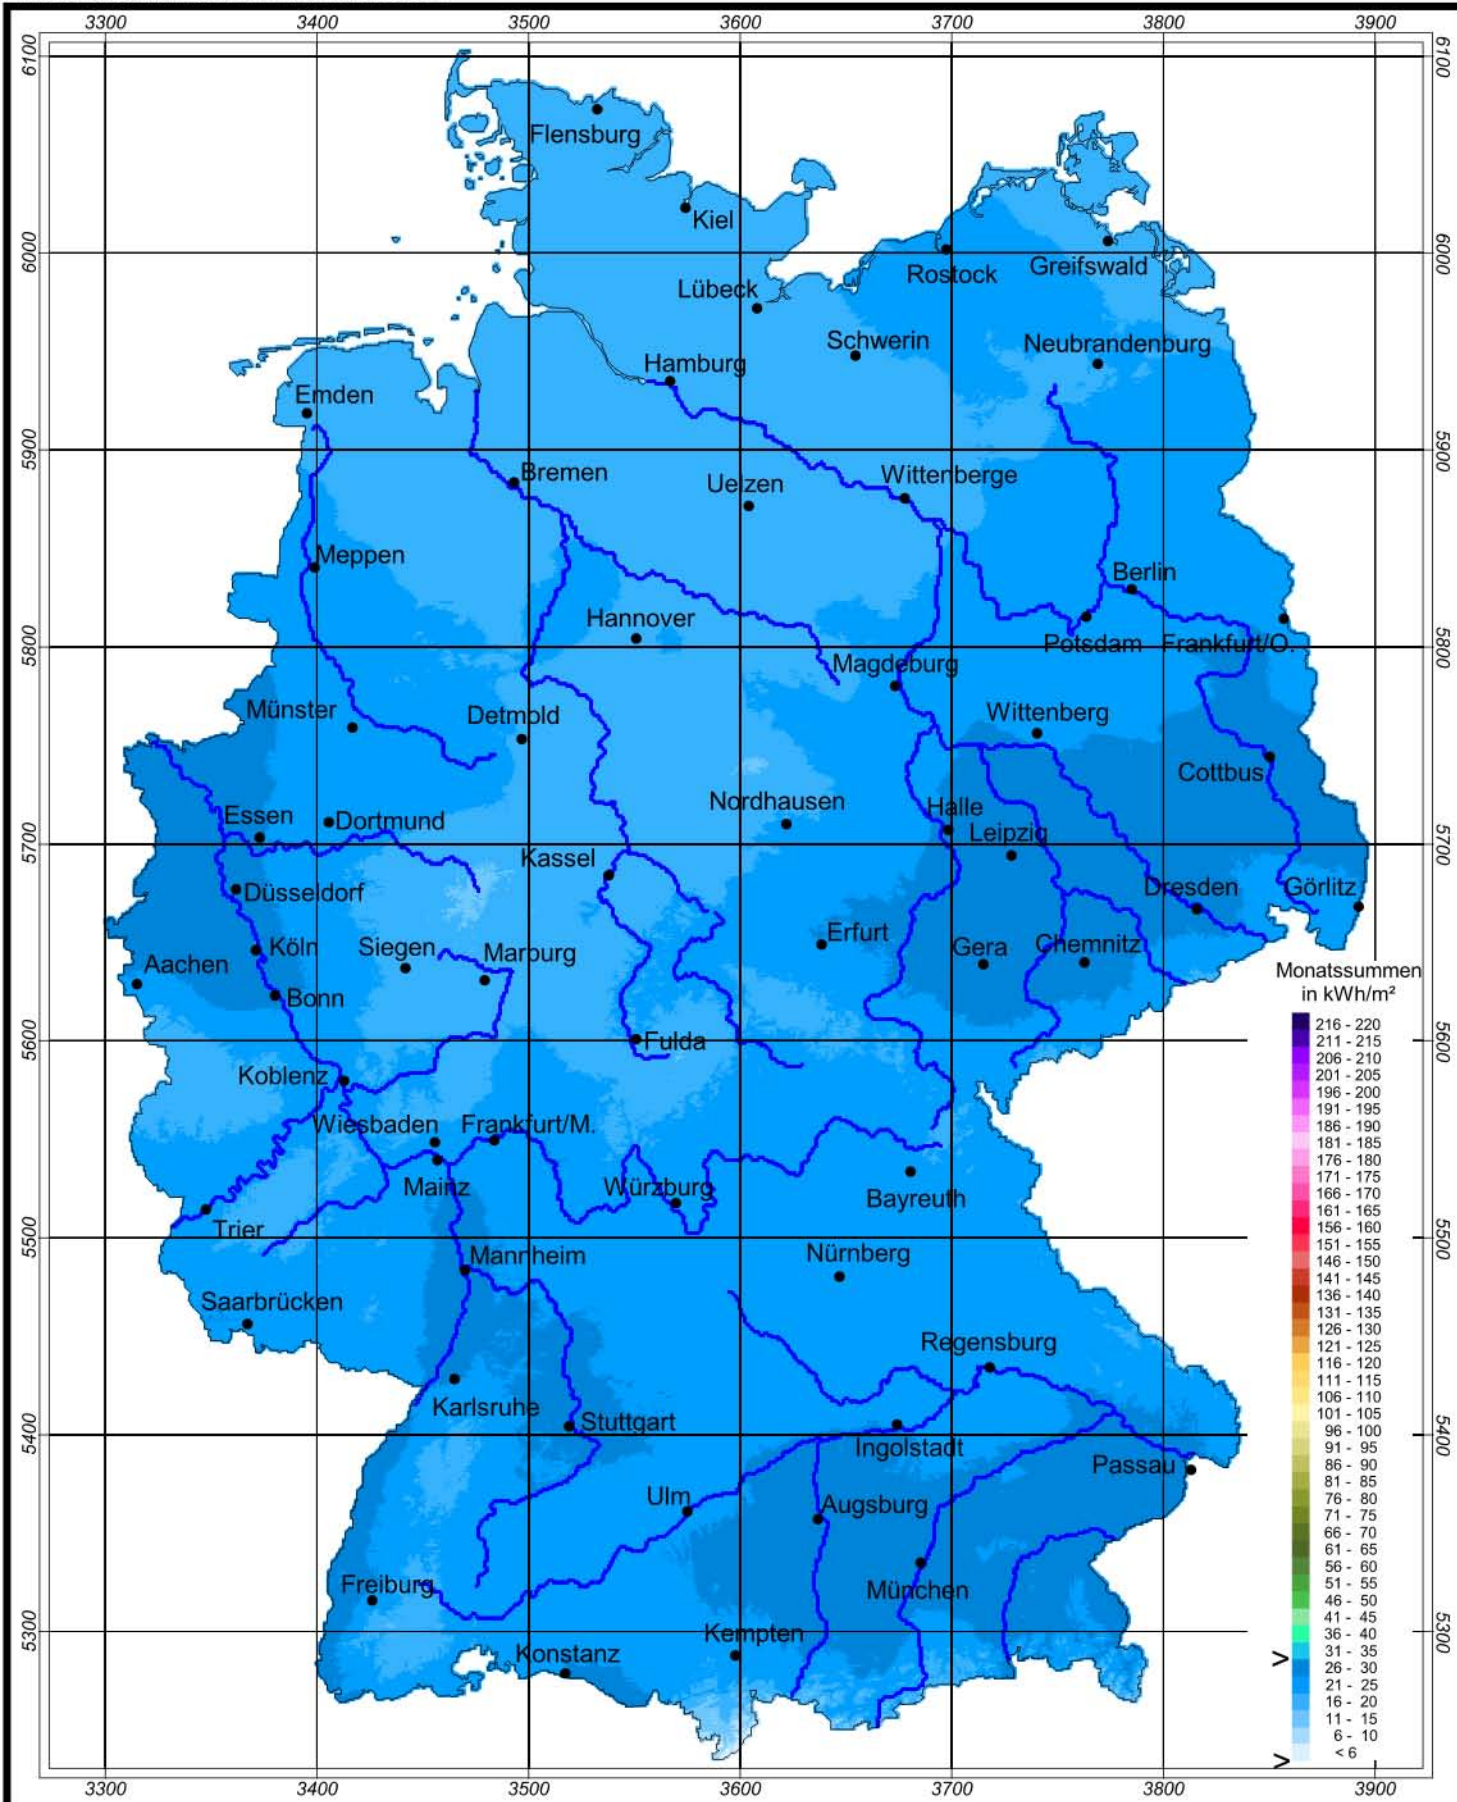

Globalstrahlung in der Bundesrepublik Deutschland

Monatssummen - November 2002

Rechtswerte normiert nach Meridianstreifen 9°

Wissenschaftliche Bearbeitung:
DWD, Geschäftsfeld Klima- und Umweltberatung, Pf 65 01 50, 22361 Hamburg
Tel.: 040/6690-2888; eMail: klima.hamburg@dwd.de
Diese Karte ist gesetzlich geschützt. Vervielfältigungen
jeder Art sind nur mit Erlaubnis des Herausgebers zulässig.

Deutscher Wetterdienst