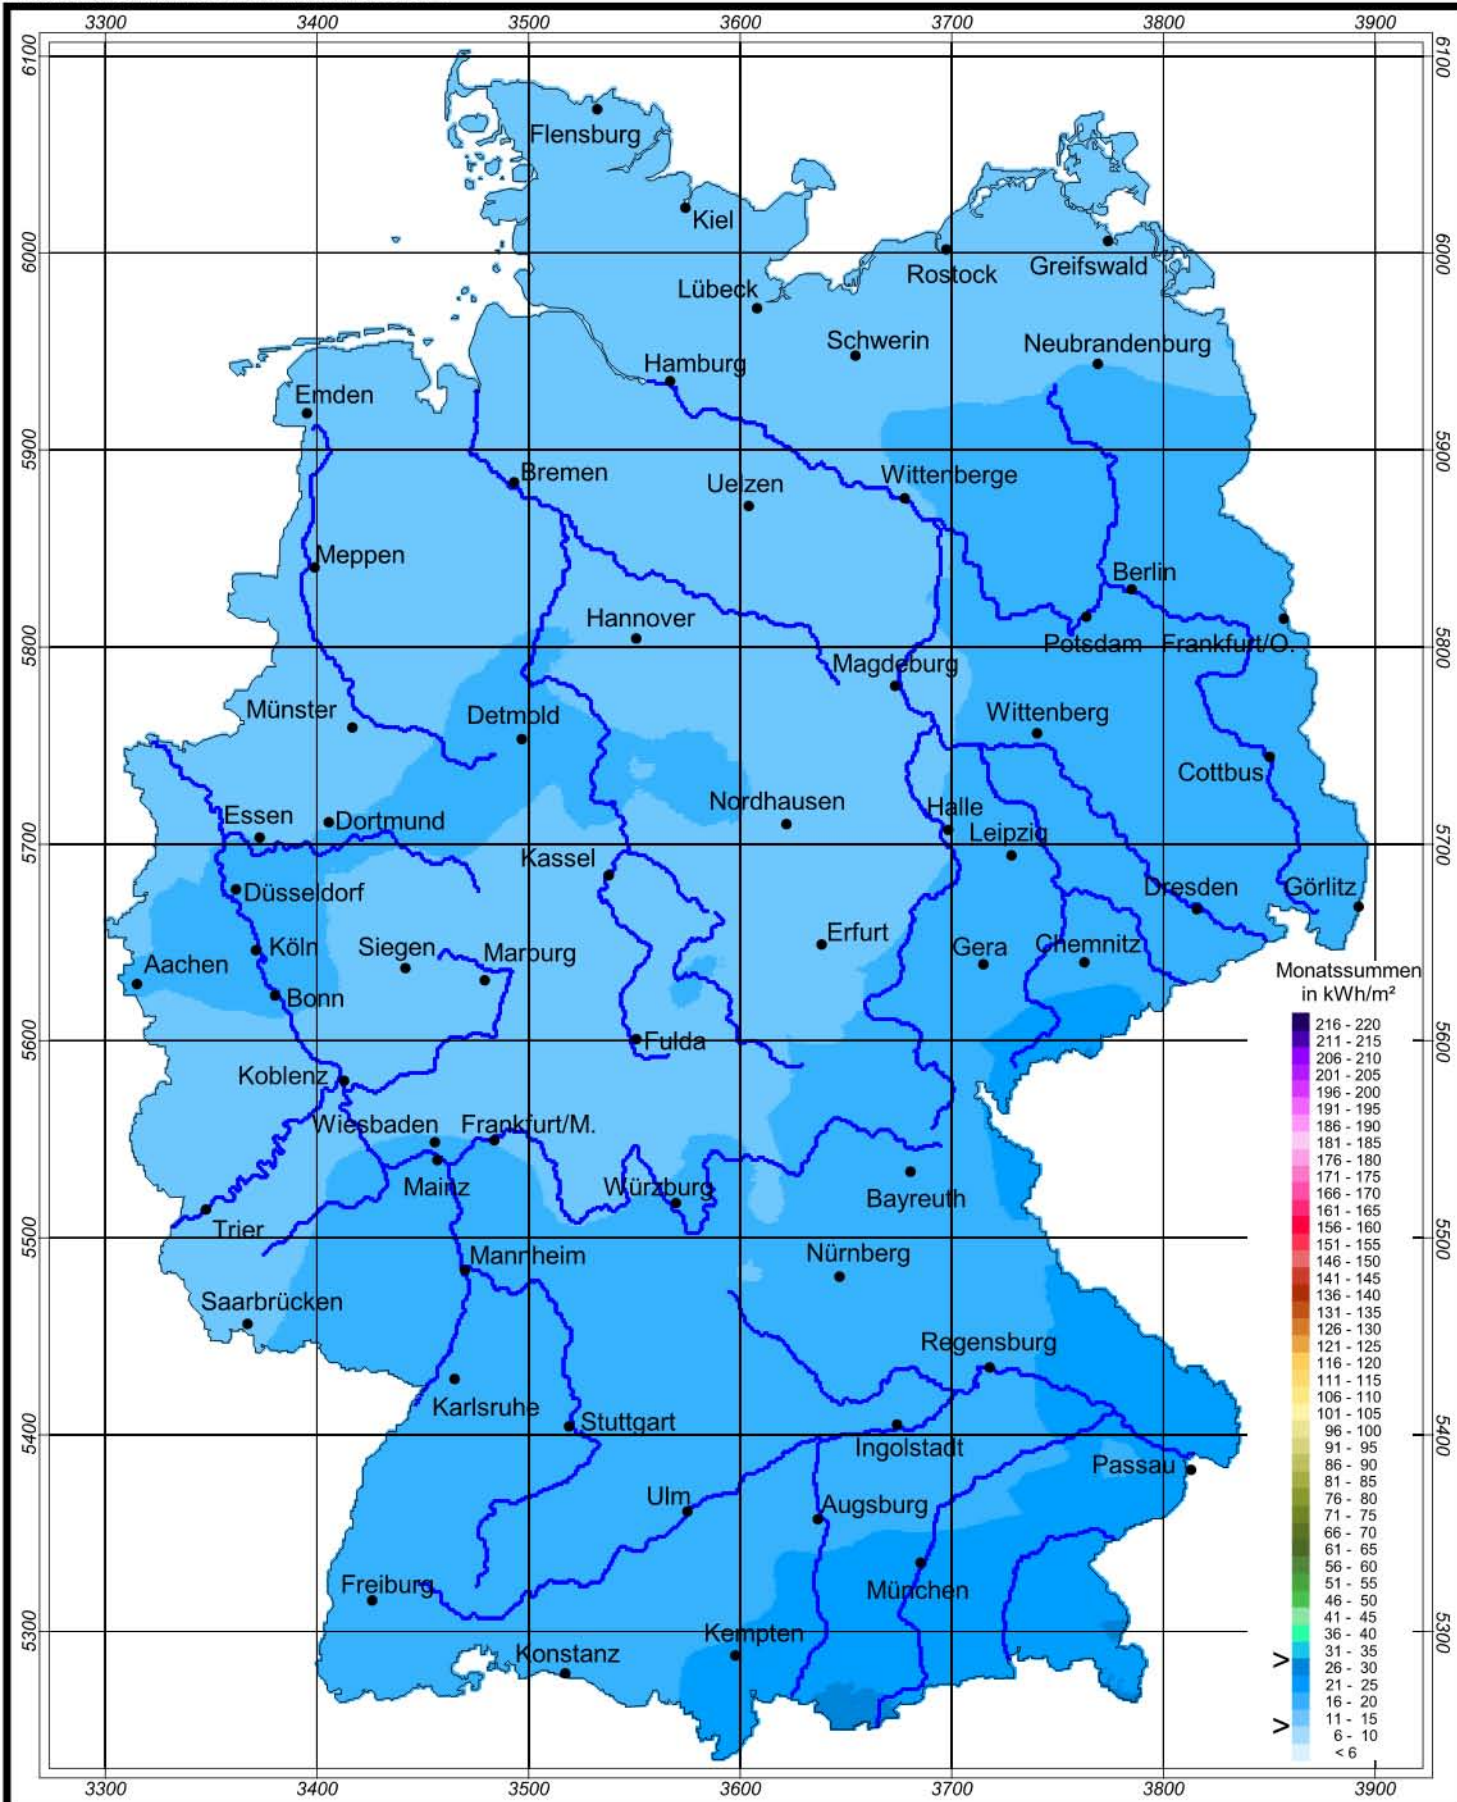

Globalstrahlung in der Bundesrepublik Deutschland

Monatssummen - Dezember 2002

Rechtswerte normiert nach Meridianstreifen 9°

Wissenschaftliche Bearbeitung:
DWD, Geschäftsfeld Klima- und Umweltberatung, Pf 65 01 50, 22361 Hamburg
Tel.: 040/6690-2888; eMail: klima.hamburg@dwd.de
Diese Karte ist gesetzlich geschützt. Vervielfältigungen jeder Art sind nur mit Erlaubnis des Herausgebers zulässig.

Deutscher Wetterdienst