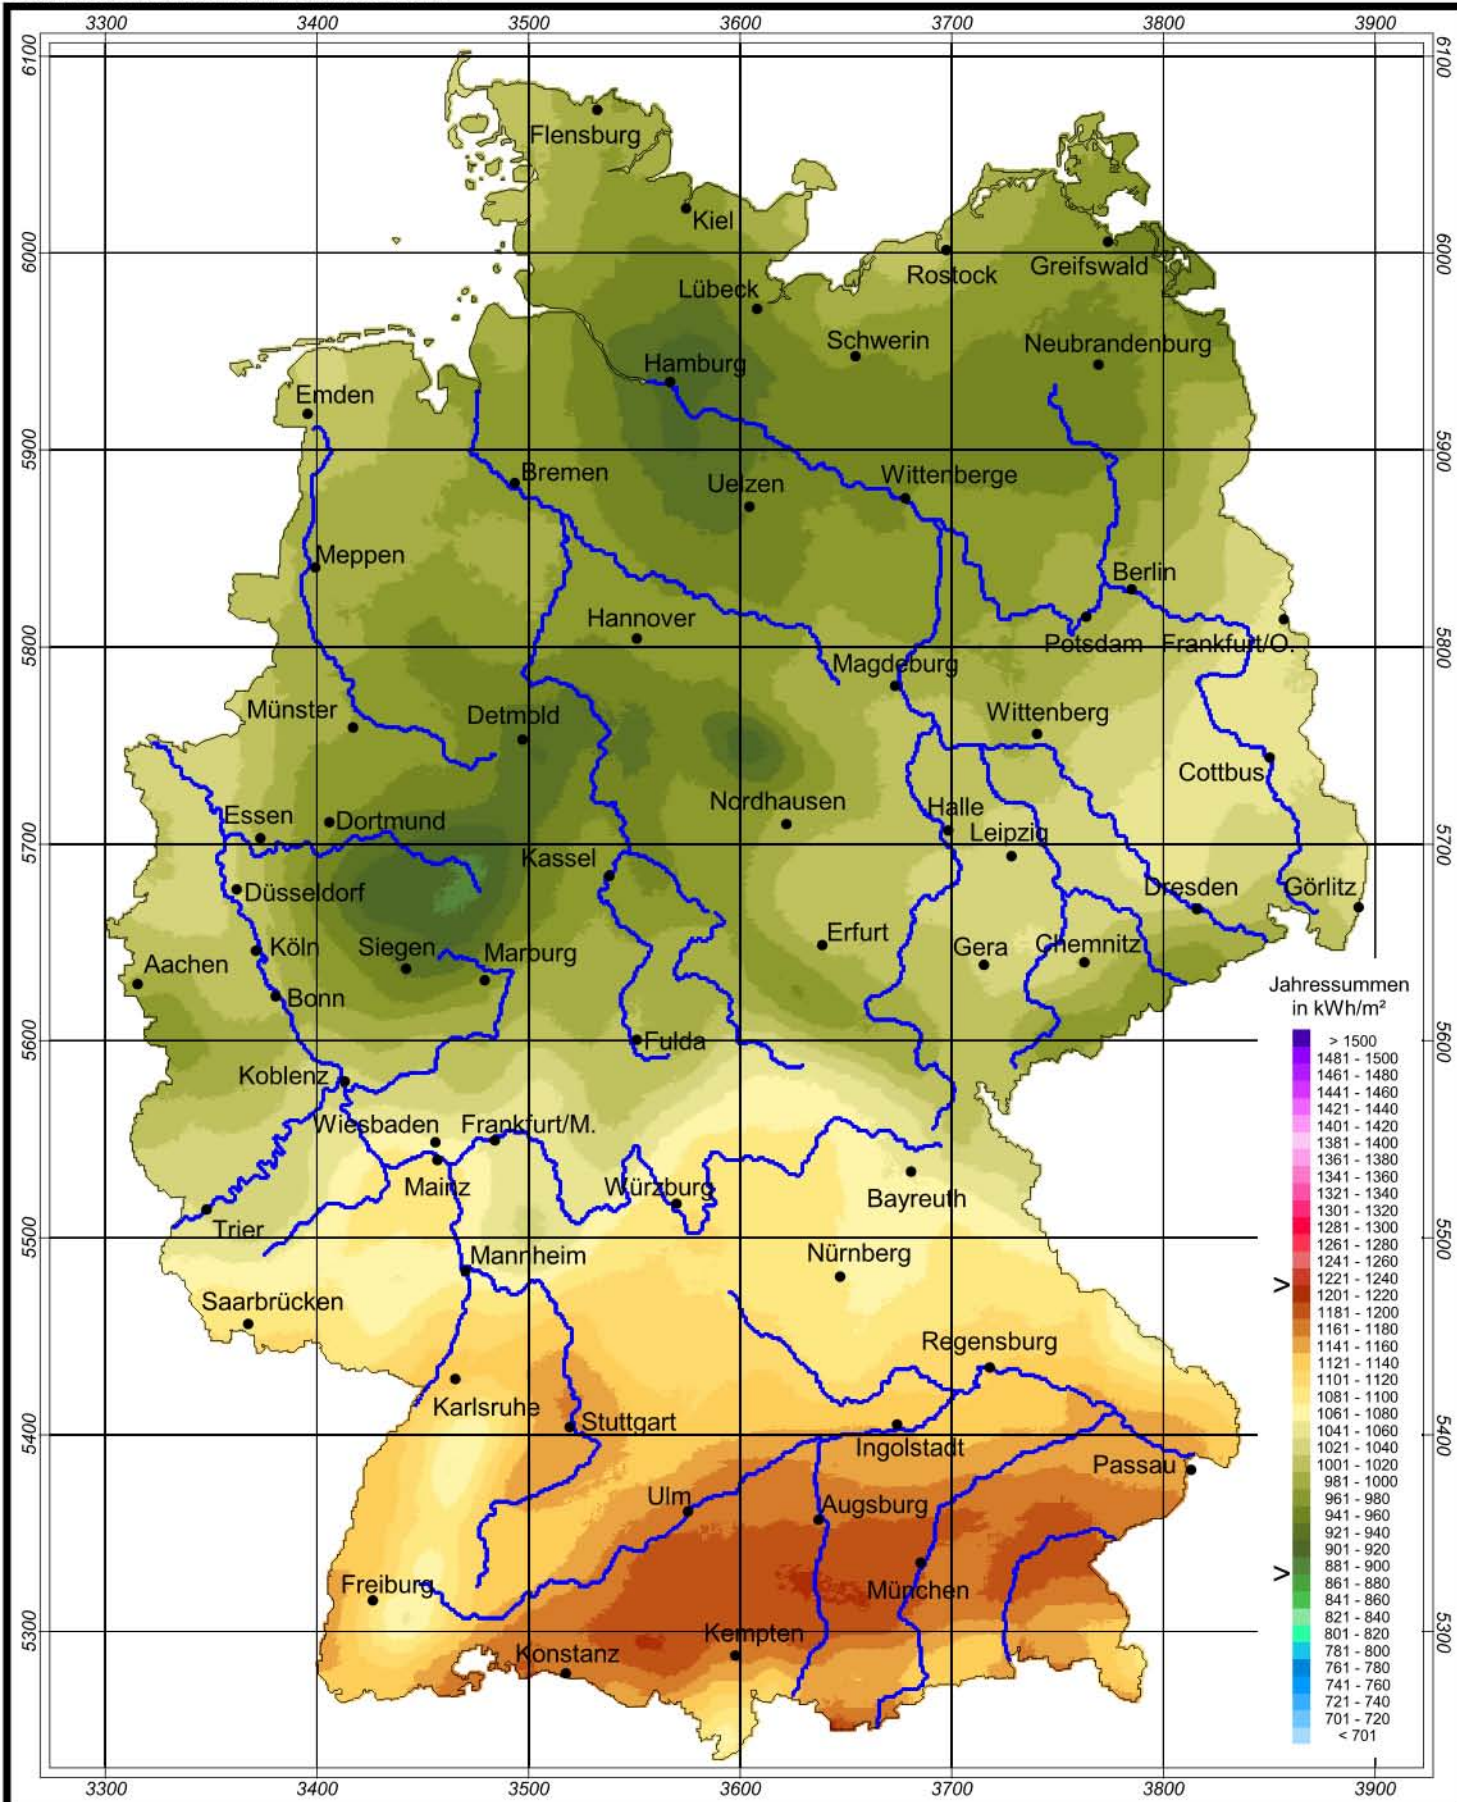

Globalstrahlung in der Bundesrepublik Deutschland Jahressumme 2002

Rechtswerte normiert nach Meridianstreifen 9°

Wissenschaftliche Bearbeitung:
DWD, Geschäftsfeld Klima- und Umweltberatung, Pf 65 01 50, 22361 Hamburg
Tel.: 040/6690-2888; eMail: klima.hamburg@dwd.de
Diese Karte ist gesetzlich geschützt. Vervielfältigungen
jeder Art sind nur mit Erlaubnis des Herausgebers zulässig.