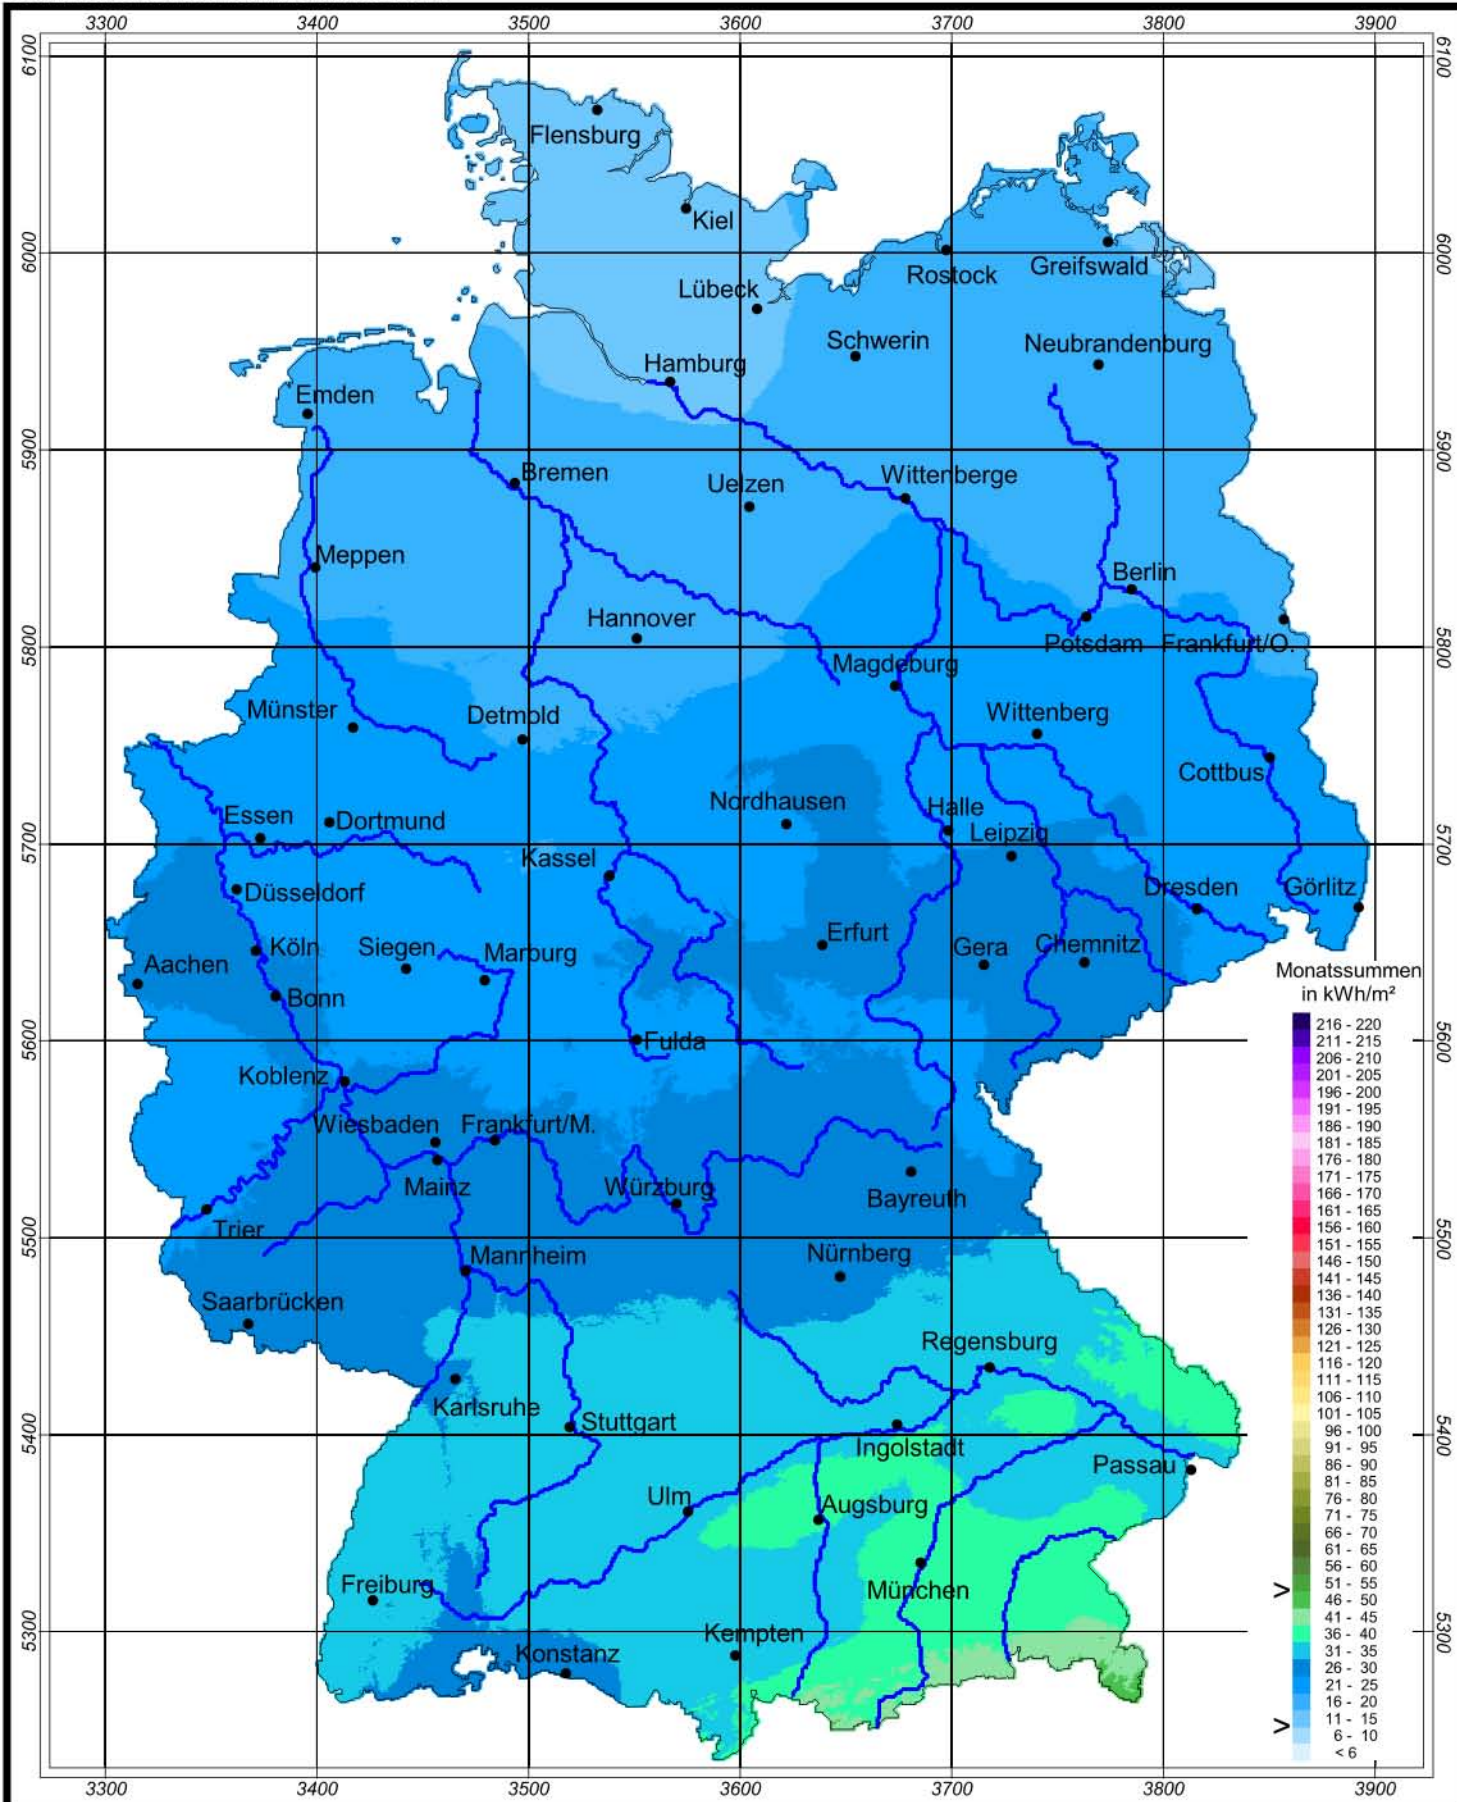

# Globalstrahlung in der Bundesrepublik Deutschland

## Monatssummen - Januar 2001

Rechtswerte normiert nach Meridianstreifen 9°

Wissenschaftliche Bearbeitung:  
DWD, Geschäftsfeld Klima- und Umweltberatung, Pf 65 01 50, 22361 Hamburg  
Tel.: 040/6690-2888; eMail: [klima.hamburg@dwd.de](mailto:klima.hamburg@dwd.de)  
Diese Karte ist gesetzlich geschützt. Vervielfältigungen jeder Art sind nur mit Erlaubnis des Herausgebers zulässig.

Deutscher Wetterdienst