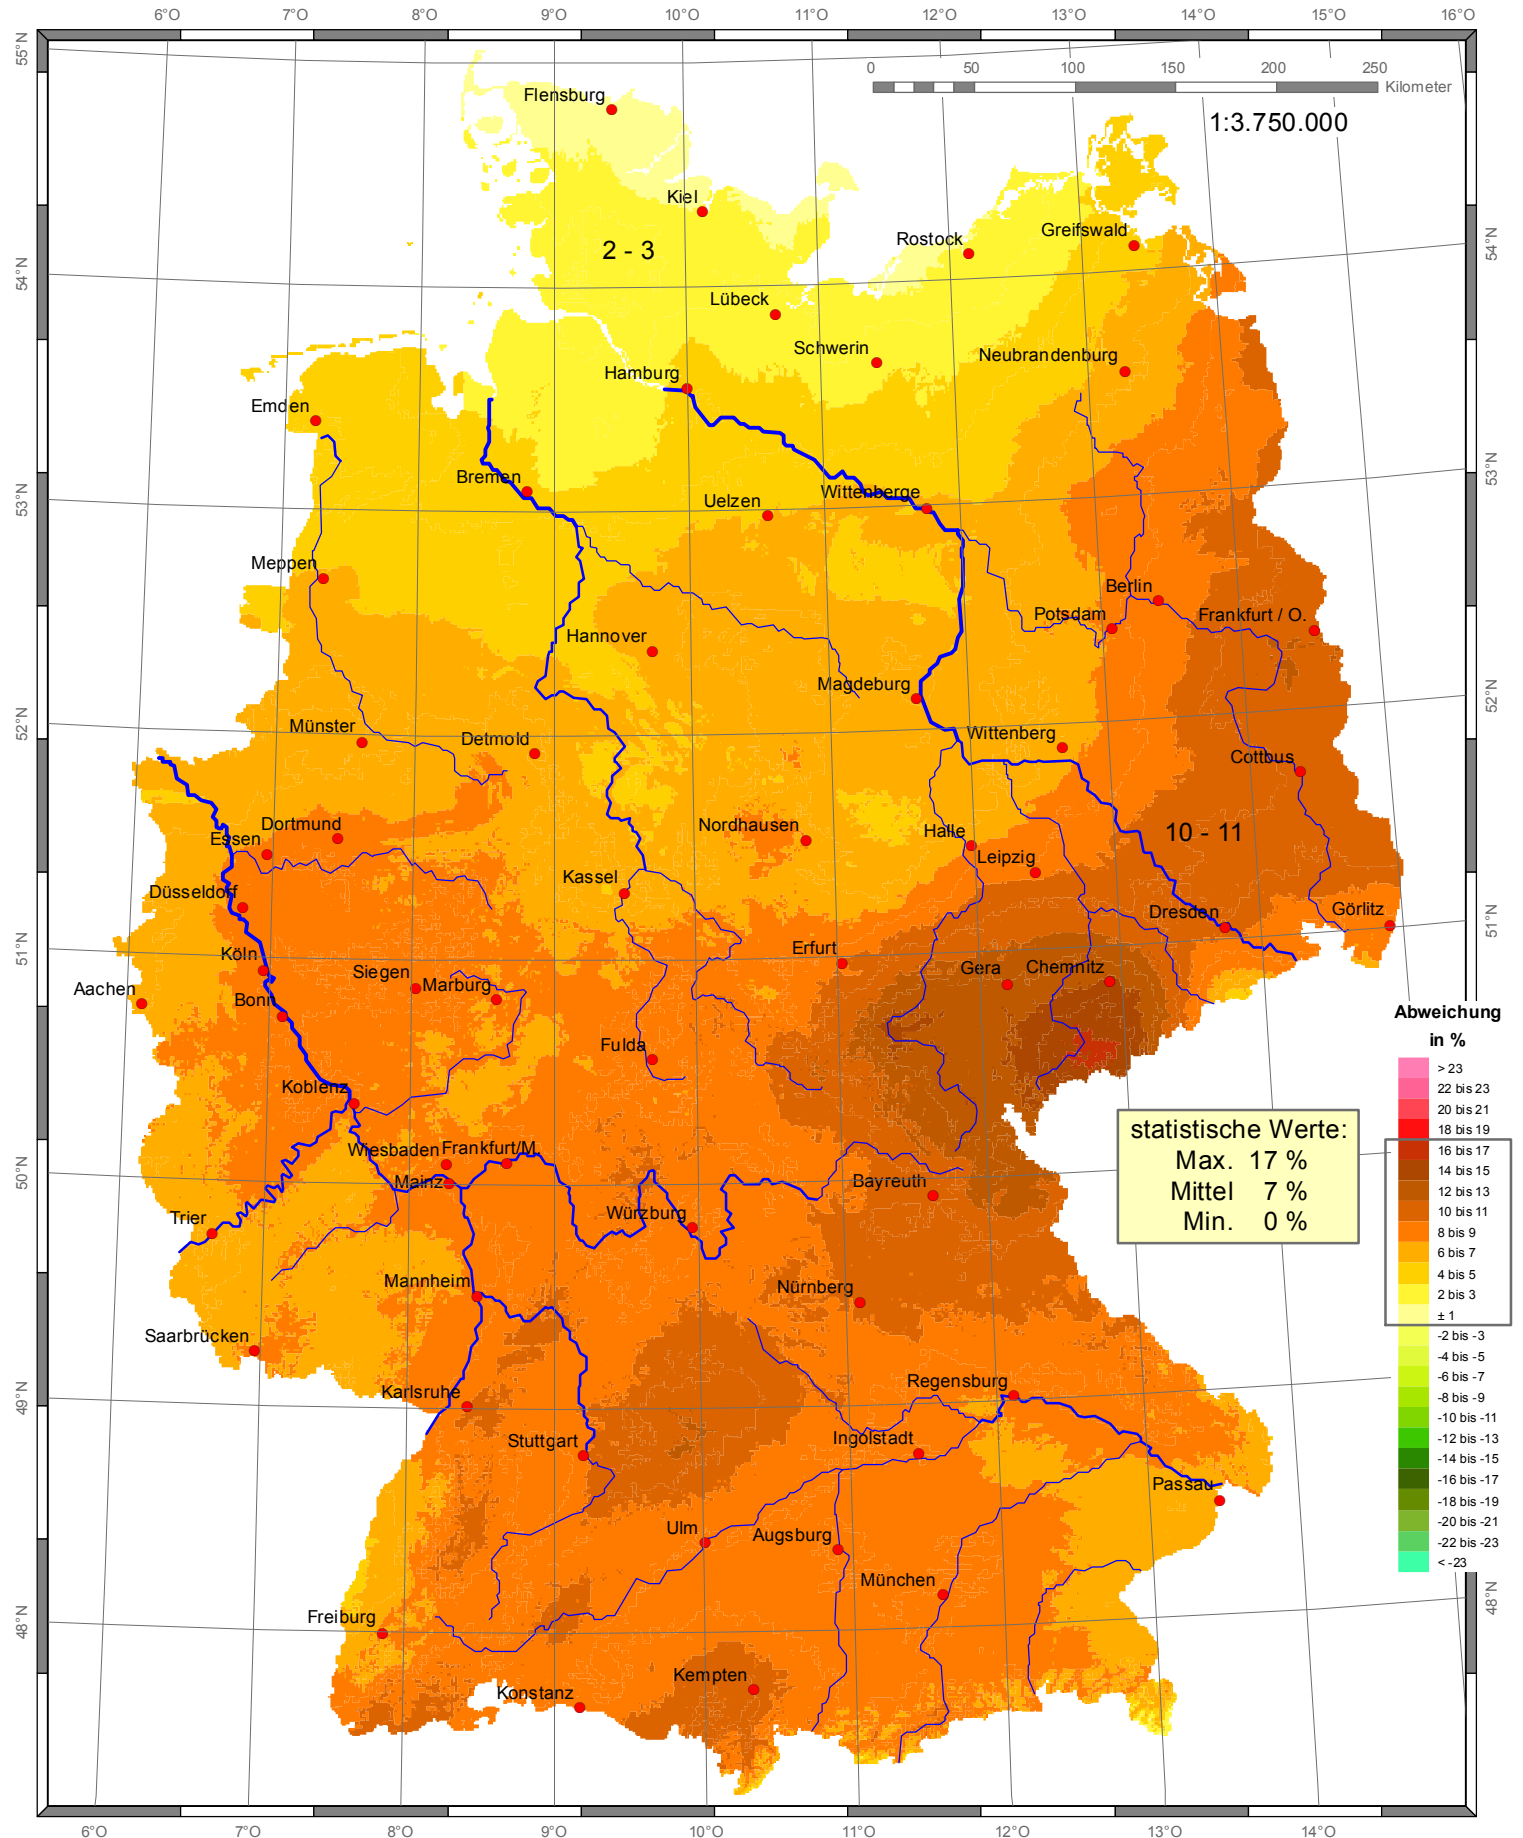

Globalstrahlung in der Bundesrepublik Deutschland

Abweichung der Jahressumme 2011 zum langjährigen Mittel

Wissenschaftliche Bearbeitung:
 DWD, Abt. Klima- und Umweltberatung, Pf 30 11 90, 20304 Hamburg
 Tel.: 040 / 66 90-19 22; eMail: klima.hamburg@dwd.de

Deutscher Wetterdienst
 Wetter und Klima aus einer Hand