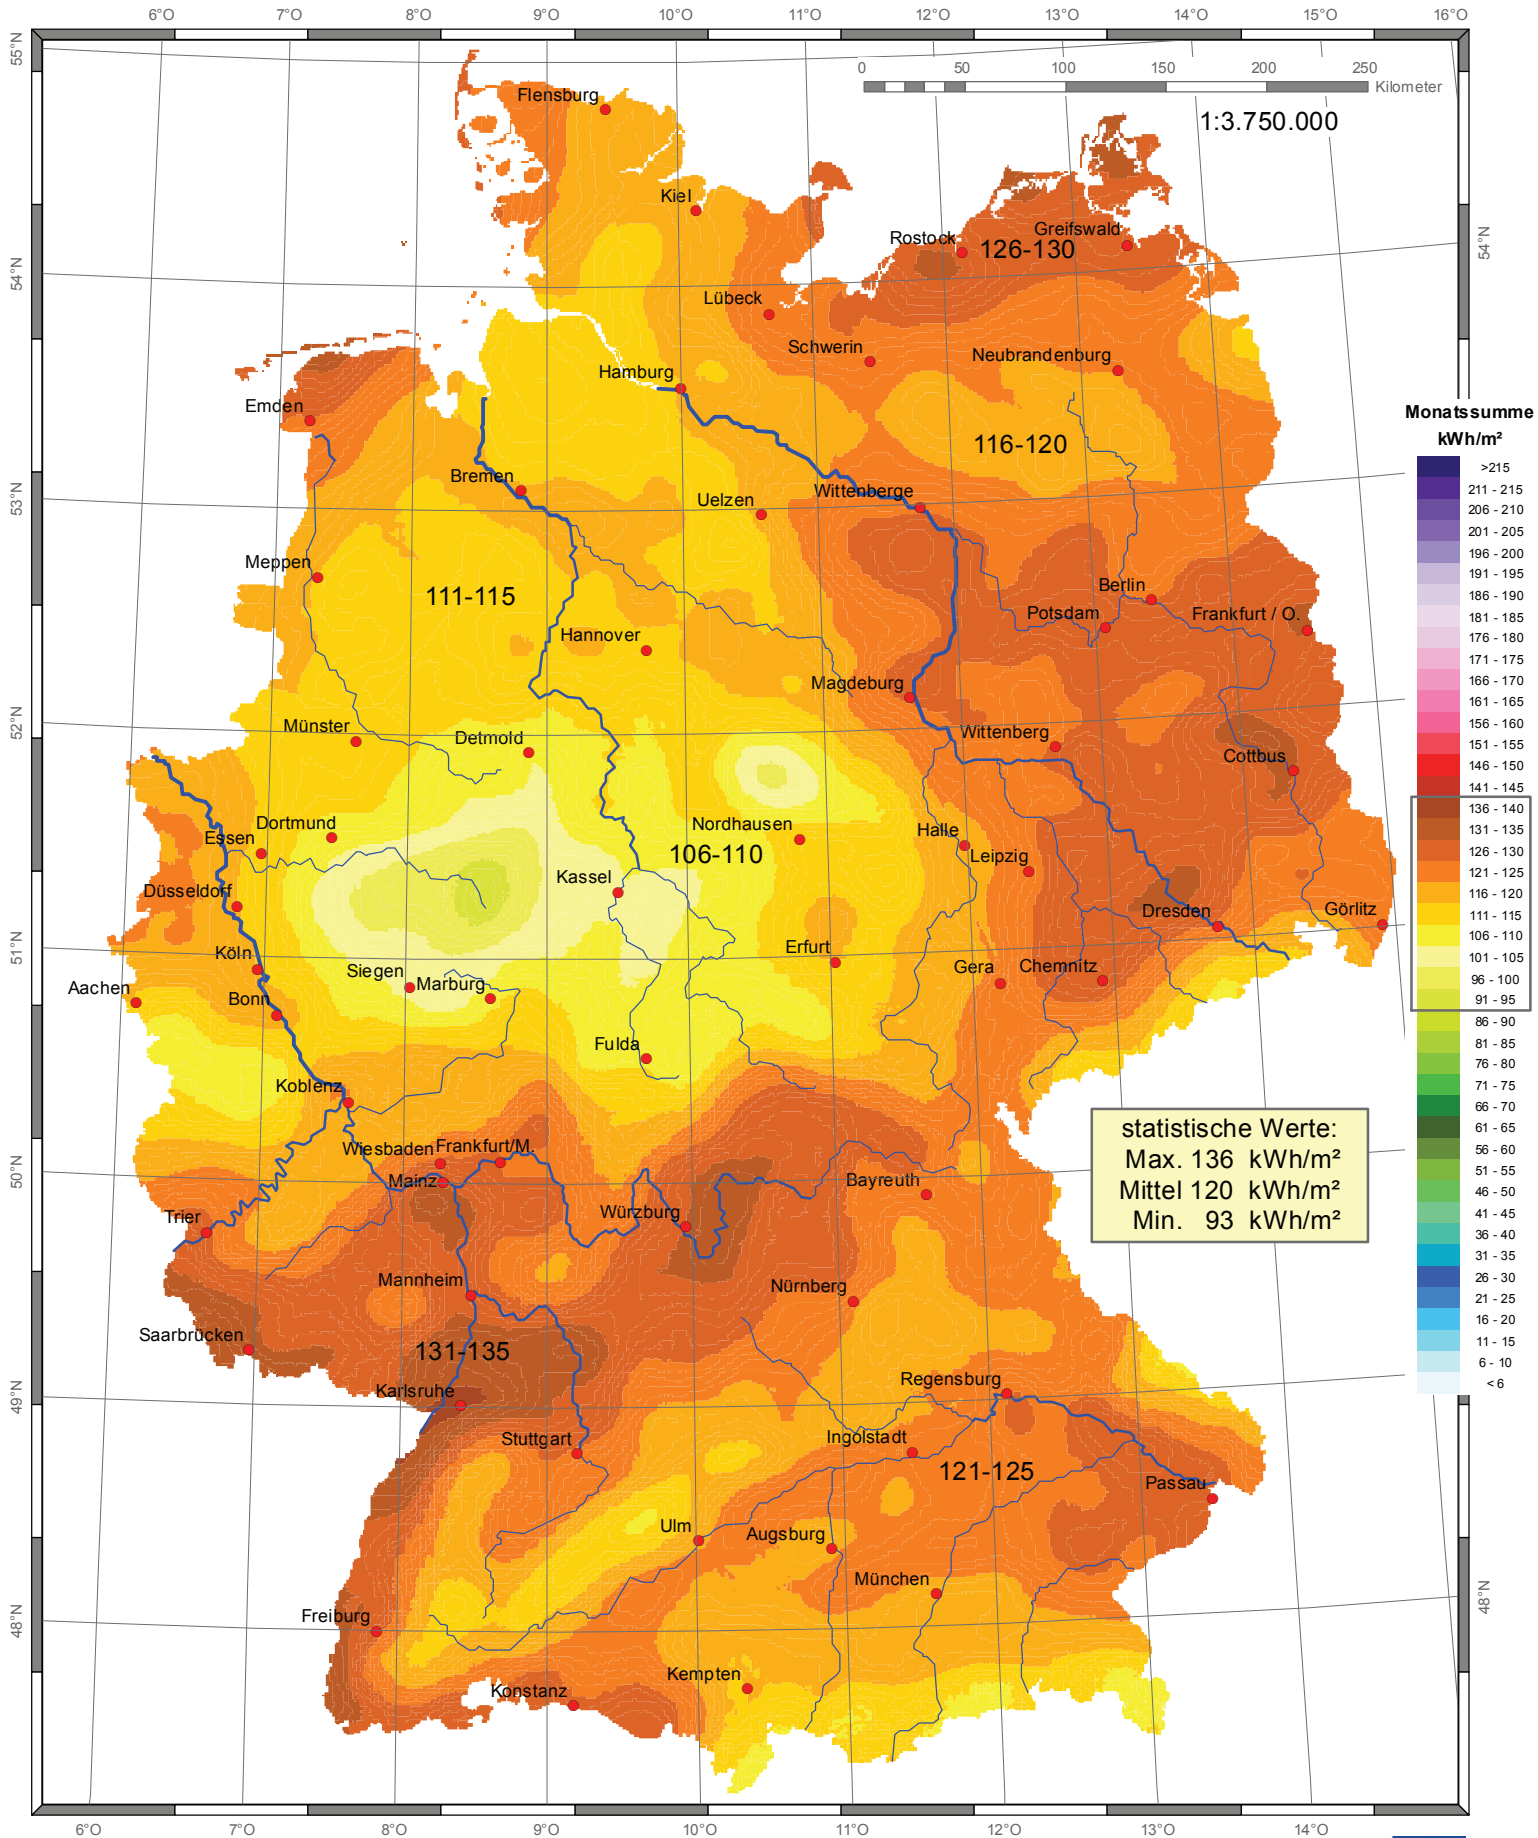

Globalstrahlung in der Bundesrepublik Deutschland

Monatssummen - April 2014

Wissenschaftliche Bearbeitung:
DWD, Abt. Klima- und Umweltberatung, Pf 30 11 90, 20304 Hamburg
 Tel.: 069 / 8062-60 22; eMail: klima.hamburg@dwd.de