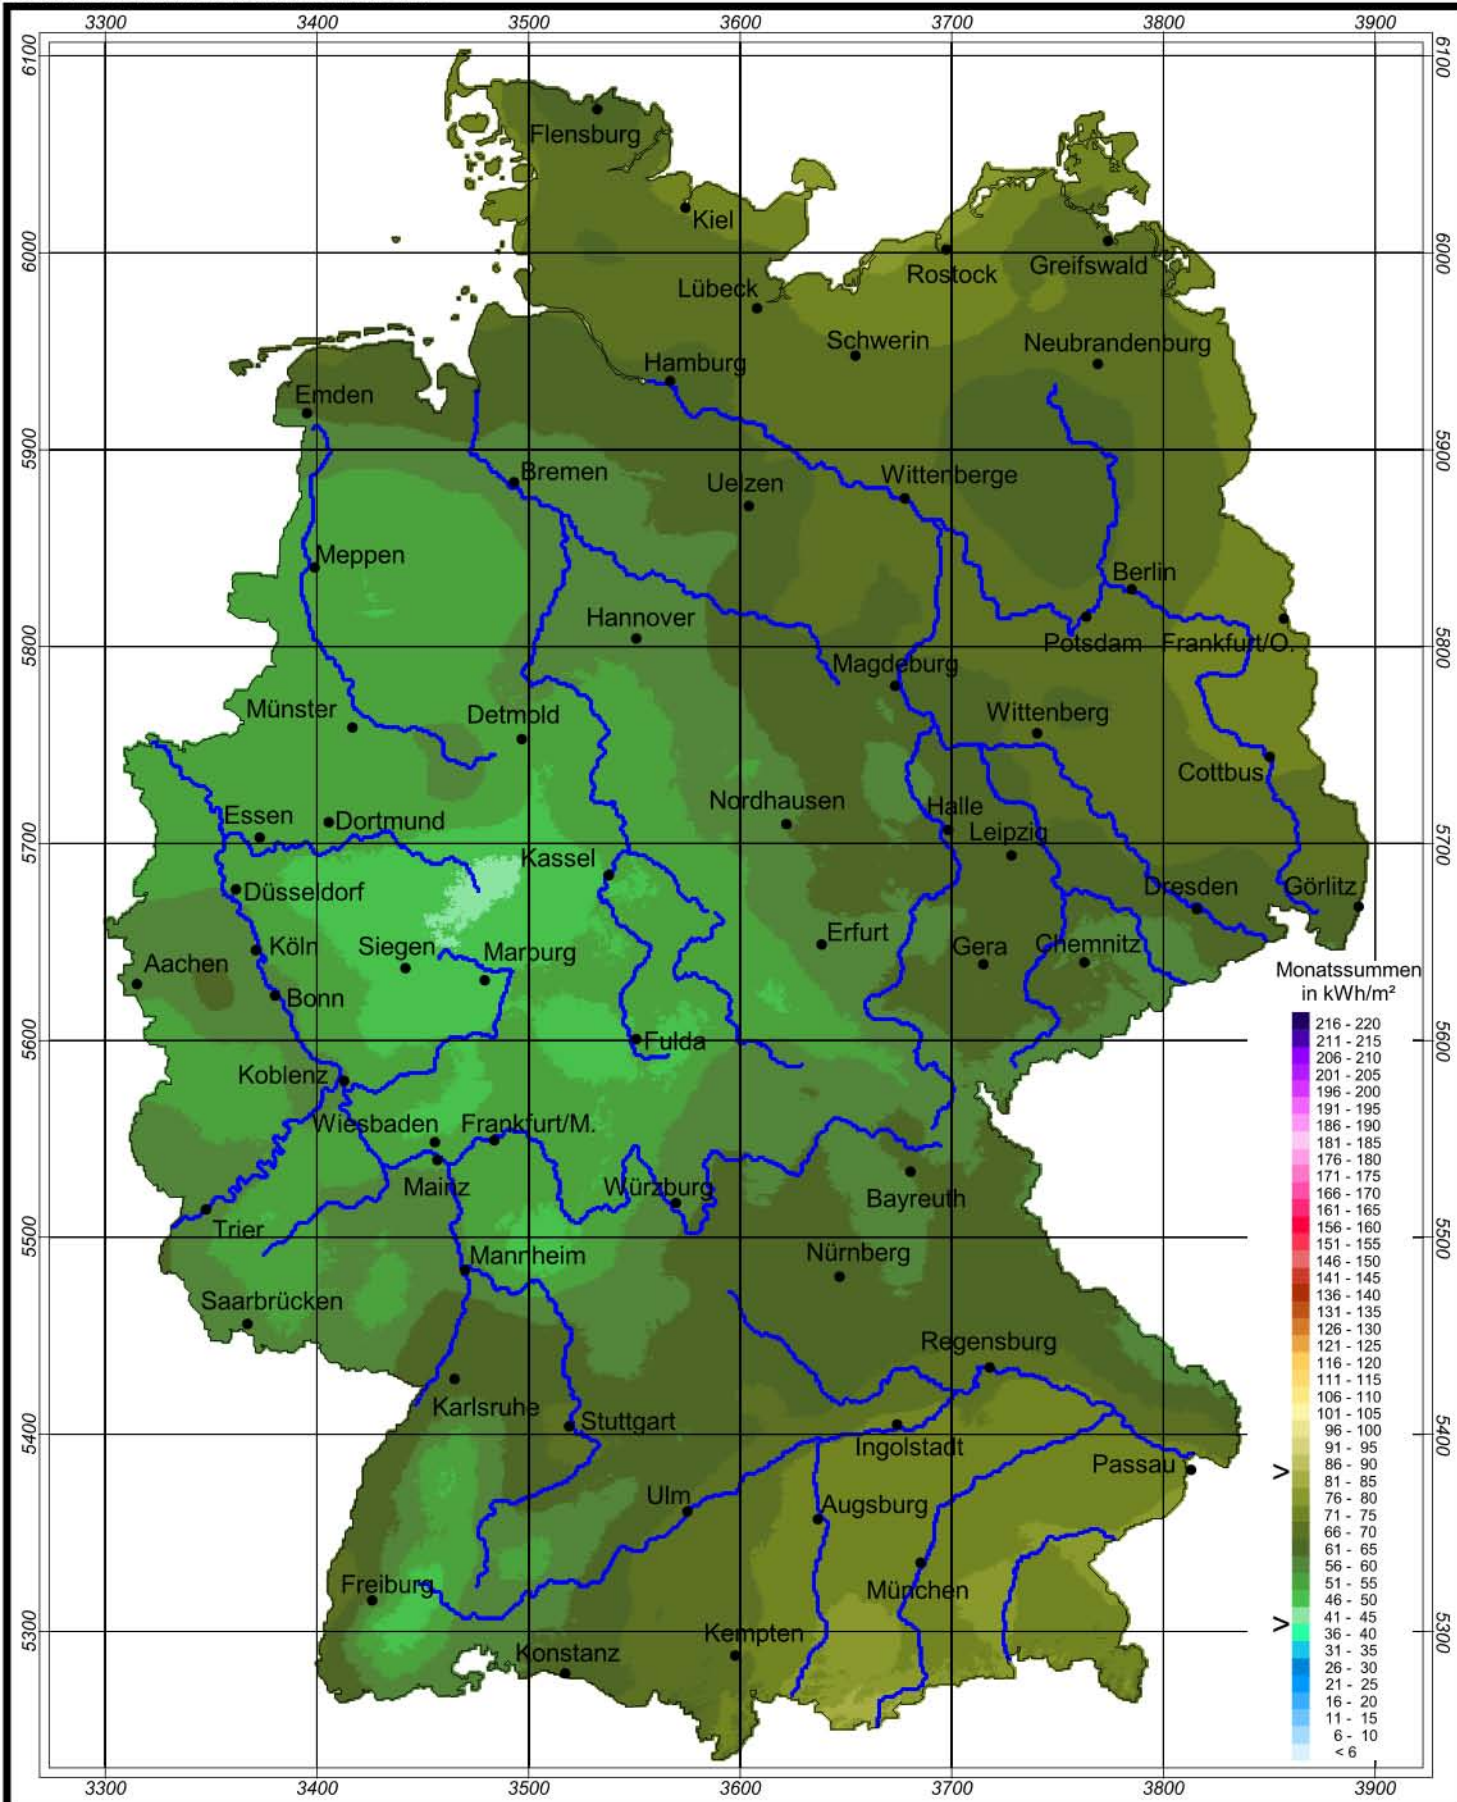

Globalstrahlung in der Bundesrepublik Deutschland

Monatssummen - März 2001

Rechtswerte normiert nach Meridianstreifen 9°

Wissenschaftliche Bearbeitung:
DWD, Geschäftsfeld Klima- und Umweltberatung, Pf 65 01 50, 22361 Hamburg
Tel.: 040/6690-2888; eMail: klima.hamburg@dwd.de
Diese Karte ist gesetzlich geschützt. Vervielfältigungen
jeder Art sind nur mit Erlaubnis des Herausgebers zulässig.

Deutscher Wetterdienst